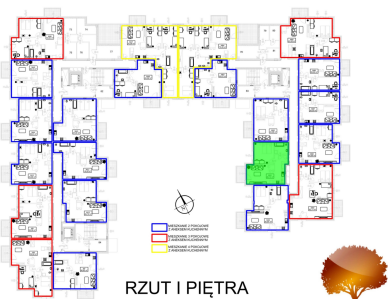

Juliana Ursyna Niemcewicza 20 mieszkanie nr 91

Lokalizacja

Numer:	91
Klatka:	3
Piętro:	Piętro I
Metraż:	46,12 m ²
Pokoje:	2
Cena brutto / m²:	5 899 zł
Cena brutto:	272 049 zł

UWAGA:

1. POWIERZCHNIA LICZONA WG. PN-ISO 9836:1997
2. POWIERZCHNIA LICZONA PO OBRYŚIE ŚCIAN WEWNĘTRZNYCH MIESZKANIA Z UWZGLĘDNIENIEM TYNKÓW I OBJĘCIU KOMINÓW I ELEMENTÓW KONSTRUKCYJNYCH
3. POWIERZCHNIA POMIESZCZEŃ WCHODZĄCYCH W SKŁAD MIESZKANIA W OSIACH ŚCIAN DZIAŁOWYCH