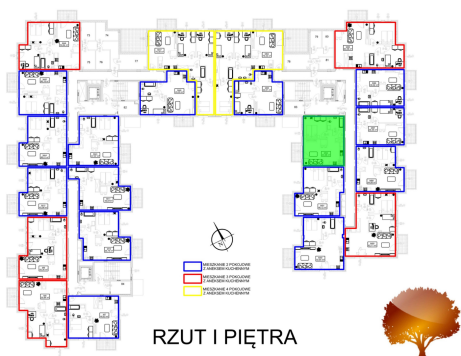

Juliana Ursyna Niemcewicz 20 mieszkanie nr 92

Lokalizacja

Numer:	92
Klatka:	3
Piętro:	Piętro I
Metraż:	43,98 m ²
Pokoje:	2