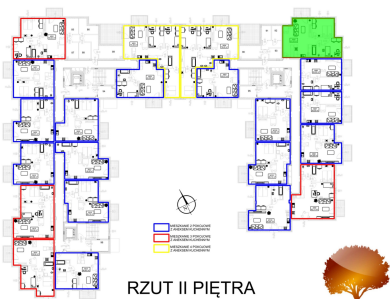

Juliana Ursyna Niemcewicz 20 mieszkanie nr 95

Lokalizacja

Numer:	95
Klatka:	3
Piętro:	Piętro II
Metraż:	63,58 m ²
Pokoje:	3
Cena brutto / m²:	7 300 zł
Cena brutto:	464 134 zł

UWAGA:

1. POWIERZCHNIA LICZONA WG. PN-ISO 9836:1997
2. POWIERZCHNIA LICZONA PO OBRYŚIE ŚCIAN WEWNĘTRZNYCH MIESZKANIA Z UWZGLĘDNIENIEM TYNKÓW I OBJĘCIU KOMINÓW I ELEMENTÓW KONSTRUKCYJNYCH
3. POWIERZCHNIA POMIESZCZEŃ WCHODZĄCYCH W SKŁAD MIESZKANIA W OSIACH ŚCIAN DZIAŁOWYCH