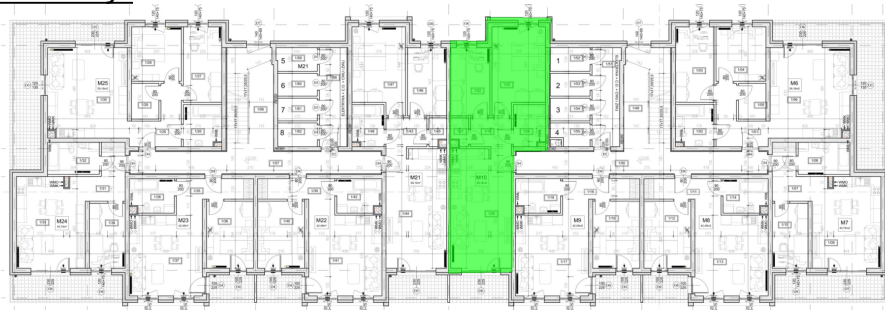

Kościuszki 89 mieszkanie nr 10

Lokalizacja

Numer:	10
Piętro:	Piętro I
Metraż:	58,14 m ²
Pokoje:	3
Cena brutto / m ² :	10 500 zł
Cena brutto:	610 470 zł

UWAGA:

1. POWIERZCHNIA LICZONA WG. PN-ISO 9836:1997
2. POWIERZCHNIA LICZONA PO OBRYSIE ŚCIAN WEWNĘTRZNYCH MIESZKANIA Z UWZGLĘDNIENIEM TYNKÓW I OBJĘCIU KOMINÓW I ELEMENTÓW KONSTRUKCYJNYCH
3. POWIERZCHNIA POMIESZCZEŃ WCHODZĄCYCH W SKŁAD MIESZKANIA W OSIACH ŚCIAN DZIAŁOWYCH