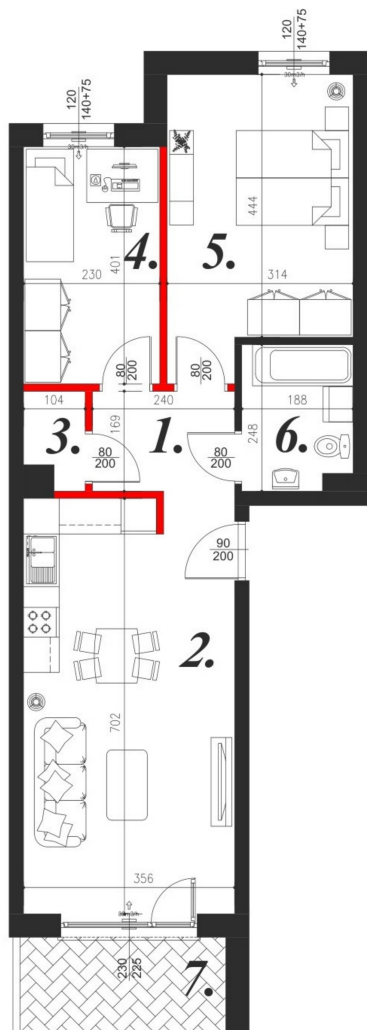

Kościuszki 89 mieszkanie nr 10

Lokalizacja

Numer:	10
Piętro:	Piętro I
Metraż:	58,14 m ²
Pokoje:	3
Cena brutto / m ² :	10 500 zł
Cena brutto:	610 470 zł

UWAGA:

1. POWIERZCHNIA LICZONA WG. PN-ISO 9836:1997
2. POWIERZCHNIA LICZONA PO OBRYSIE ŚCIAN WEWNĘTRZNYCH MIESZKANIA Z UWZGLĘDNIENIEM TYNKÓW I OBJĘCIU KOMINÓW I ELEMENTÓW KONSTRUKCYJNYCH
3. POWIERZCHNIA POMIESZCZEŃ WCHODZĄCYCH W SKŁAD MIESZKANIA W OSIACH ŚCIAN DZIAŁOWYCH