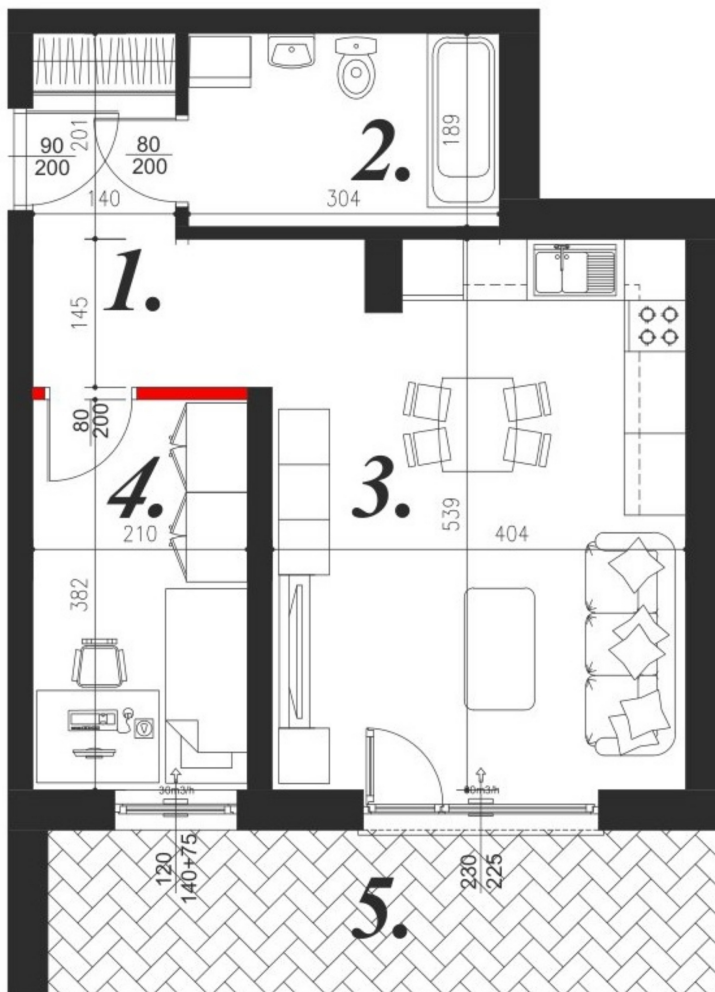

## Kościuszki 89 mieszkanie nr 12

### Lokalizacja

Numer:	12
Piętro:	Piętro II
Metraż:	40,74 m <sup>2</sup>
Pokoje:	2
Cena brutto / m <sup>2</sup> :	10 900 zł
Cena brutto:	444 066 zł

### UWAGA:

1. POWIERZCHNIA LICZONA WG. PN-ISO 9836:1997
2. POWIERZCHNIA LICZONA PO OBRYSIE ŚCIAN WEWNĘTRZNYCH MIESZKANIA Z UWZGLĘDNIENIEM TYNKÓW I OBJĘCIU KOMINÓW I ELEMENTÓW KONSTRUKCYJNYCH
3. POWIERZCHNIA POMIESZCZEŃ WCHODZĄCYCH W SKŁAD MIESZKANIA W OSIACH ŚCIAN DZIAŁOWYCH