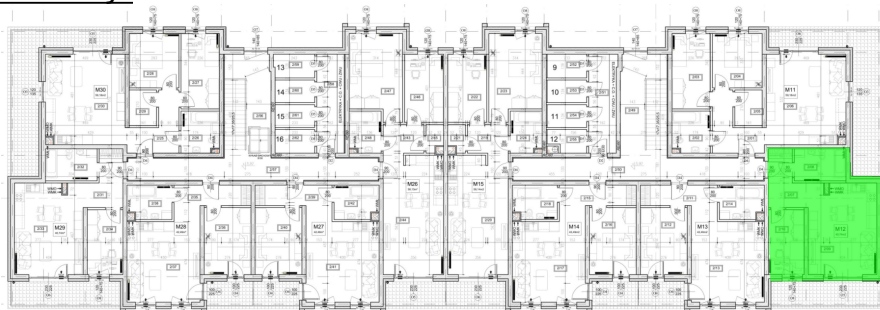

## Kościuszki 89 mieszkanie nr 12

### Lokalizacja

Numer:	12
Piętro:	Piętro II
Metraż:	40,74 m <sup>2</sup>
Pokoje:	2
Cena brutto / m <sup>2</sup> :	10 900 zł
Cena brutto:	444 066 zł

### UWAGA:

1. POWIERZCHNIA LICZONA WG. PN-ISO 9836:1997
2. POWIERZCHNIA LICZONA PO OBRYSIE ŚCIAN WEWNĘTRZNYCH MIESZKANIA Z UWZGLĘDNIENIEM TYNKÓW I OBJĘCIU KOMINÓW I ELEMENTÓW KONSTRUKCYJNYCH
3. POWIERZCHNIA POMIESZCZEŃ WCHODZĄCYCH W SKŁAD MIESZKANIA W OSIACH ŚCIAN DZIAŁOWYCH