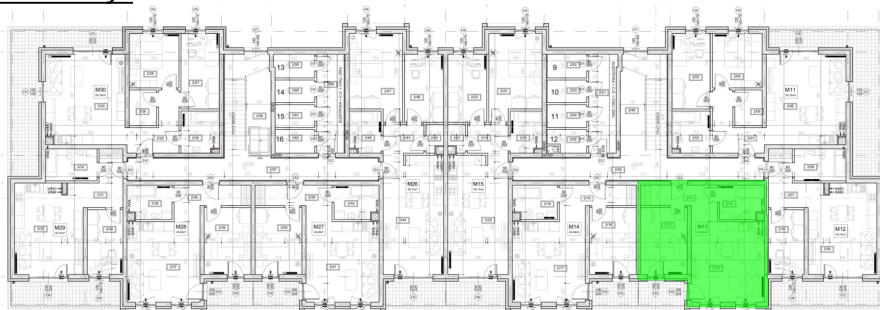

## Kościuszki 89 mieszkanie nr 13

### Lokalizacja

Numer:	13
Piętro:	Piętro II
Metraż:	42,49 m <sup>2</sup>
Pokoje:	2
Cena brutto / m <sup>2</sup> :	10 900 zł
Cena brutto:	463 141 zł

### UWAGA:

1. POWIERZCHNIA LICZONA WG. PN-ISO 9836:1997
2. POWIERZCHNIA LICZONA PO OBRYSIE ŚCIAN WEWNĘTRZNYCH MIESZKANIA Z UWZGLĘDNIENIEM TYNKÓW I OBJĘCIU KOMINÓW I ELEMENTÓW KONSTRUKCYJNYCH
3. POWIERZCHNIA POMIESZCZEŃ WCHODZĄCYCH W SKŁAD MIESZKANIA W OSIACH ŚCIAN DZIAŁOWYCH