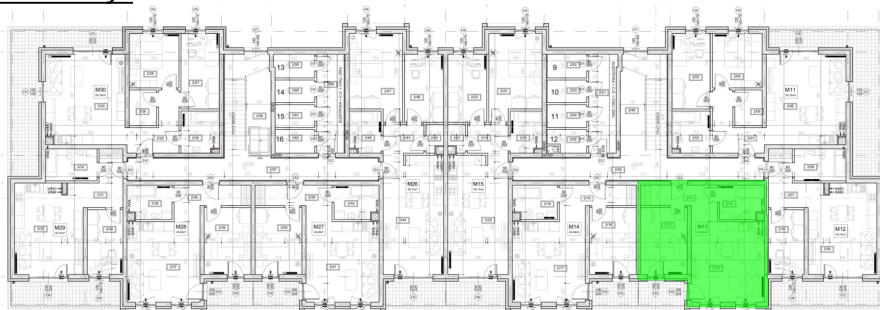

Lokalizacja

Numer:	13
Piętro:	Piętro II
Metraż:	42,49 m²
Pokoje:	2
Cena brutto / m²:	10 900 zł
Cena brutto:	463 141 zł

UWAGA:

1. POWIERZCHNIA LICZONA WG. PN-ISO 9836:1997
2. POWIERZCHNIA LICZONA PO OBRYSIE ŚCIAN WEWNĘTRZNYCH MIESZKANIA Z UWZGLĘDNIENIEM TYNKÓW I OBJĘCIU KOMINÓW I ELEMENTÓW KONSTRUKCYJNYCH
3. POWIERZCHNIA POMIESZCZEŃ WCHODZĄCYCH W SKŁAD MIESZKANIA W OSIACH ŚCIAN DZIAŁOWYCH