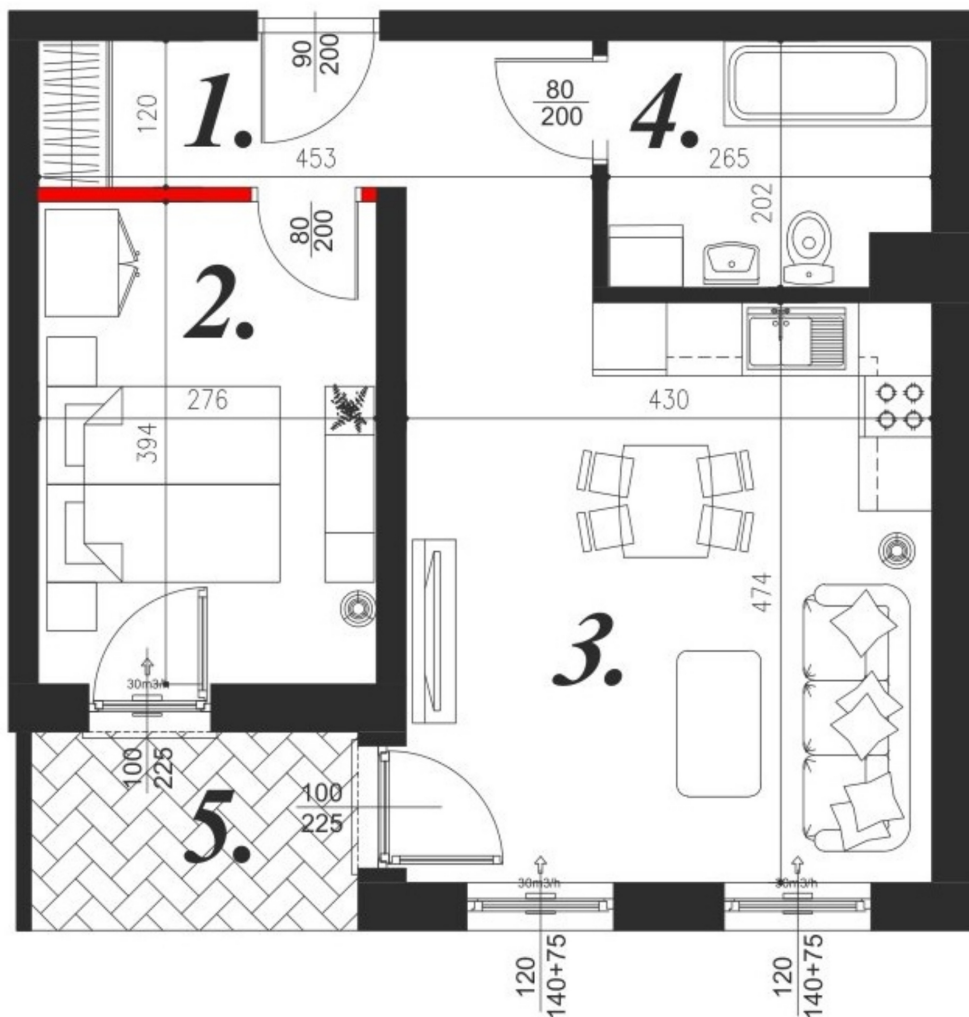

Kościuszki 89 mieszkanie nr 13

Lokalizacja

Numer:	13
Piętro:	Piętro II
Metraż:	42,49 m ²
Pokoje:	2
Cena brutto / m ² :	10 900 zł
Cena brutto:	463 141 zł

UWAGA:

1. POWIERZCHNIA LICZONA WG. PN-ISO 9836:1997
2. POWIERZCHNIA LICZONA PO OBRYSIE ŚCIAN WEWNĘTRZNYCH MIESZKANIA Z UWZGLĘDNIENIEM TYNKÓW I OBJĘCIU KOMINÓW I ELEMENTÓW KONSTRUKCYJNYCH
3. POWIERZCHNIA POMIESZCZEŃ WCHODZĄCYCH W SKŁAD MIESZKANIA W OSIACH ŚCIAN DZIAŁOWYCH