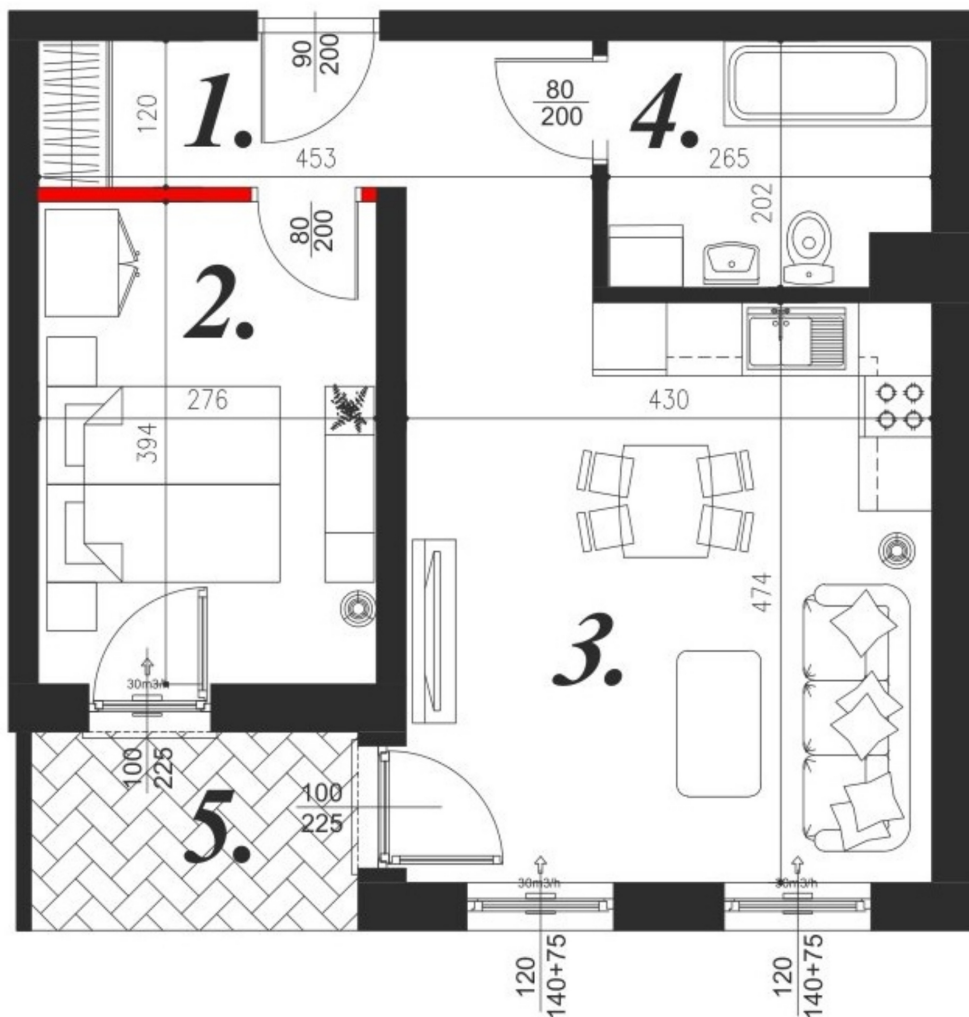

## Kościuszki 89 mieszkanie nr 13

### Lokalizacja

Numer:	13
Piętro:	Piętro II
Metraż:	42,49 m <sup>2</sup>
Pokoje:	2
Cena brutto / m <sup>2</sup> :	10 900 zł
Cena brutto:	463 141 zł

### UWAGA:

1. POWIERZCHNIA LICZONA WG. PN-ISO 9836:1997
2. POWIERZCHNIA LICZONA PO OBRYSIE ŚCIAN WEWNĘTRZNYCH MIESZKANIA Z UWZGLĘDNIENIEM TYNKÓW I OBJĘCIU KOMINÓW I ELEMENTÓW KONSTRUKCYJNYCH
3. POWIERZCHNIA POMIESZCZEŃ WCHODZĄCYCH W SKŁAD MIESZKANIA W OSIACH ŚCIAN DZIAŁOWYCH