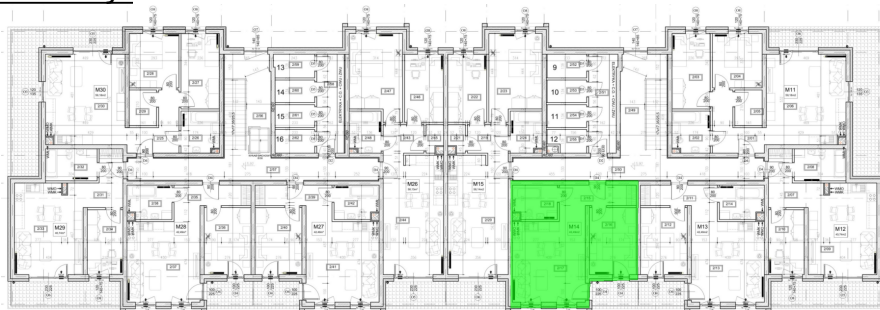

Kościuszki 89 mieszkanie nr 14

Lokalizacja

Numer:	14
Piętro:	Piętro II
Metraż:	42,49 m ²
Pokoje:	2
Cena brutto / m ² :	10 900 zł
Cena brutto:	463 141 zł

UWAGA:

1. POWIERZCHNIA LICZONA WG. PN-ISO 9836:1997
2. POWIERZCHNIA LICZONA PO OBRYSIE ŚCIAN WEWNĘTRZNYCH MIESZKANIA Z UWZGLĘDNIENIEM TYNKÓW I OBJĘCIU KOMINÓW I ELEMENTÓW KONSTRUKCYJNYCH
3. POWIERZCHNIA POMIESZCZEŃ WCHODZĄCYCH W SKŁAD MIESZKANIA W OSIACH ŚCIAN DZIAŁOWYCH