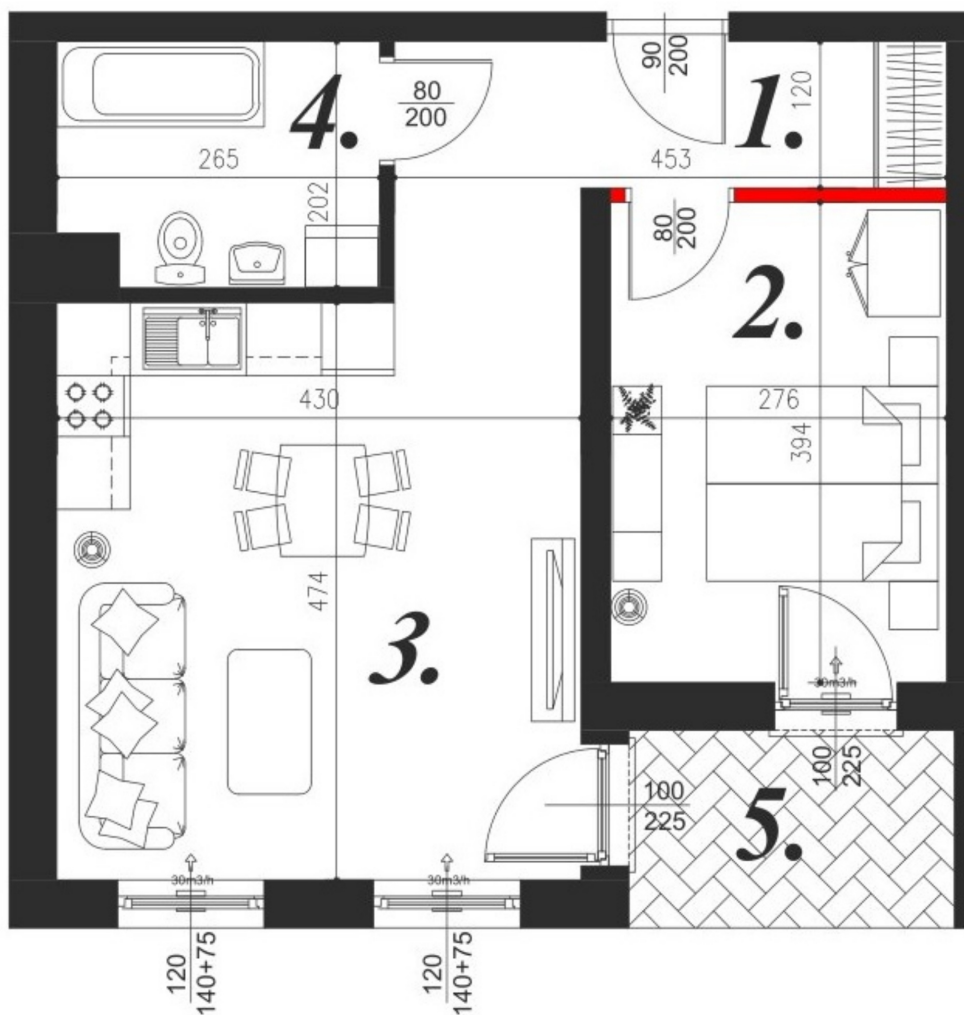

Kościuszki 89 mieszkanie nr 14

Lokalizacja

Numer:	14
Piętro:	Piętro II
Metraż:	42,49 m ²
Pokoje:	2
Cena brutto / m ² :	10 900 zł
Cena brutto:	463 141 zł

UWAGA:

1. POWIERZCHNIA LICZONA WG. PN-ISO 9836:1997
2. POWIERZCHNIA LICZONA PO OBRYSIE ŚCIAN WEWNĘTRZNYCH MIESZKANIA Z UWZGLĘDNIENIEM TYNKÓW I OBJĘCIU KOMINÓW I ELEMENTÓW KONSTRUKCYJNYCH
3. POWIERZCHNIA POMIESZCZEŃ WCHODZĄCYCH W SKŁAD MIESZKANIA W OSIACH ŚCIAN DZIAŁOWYCH