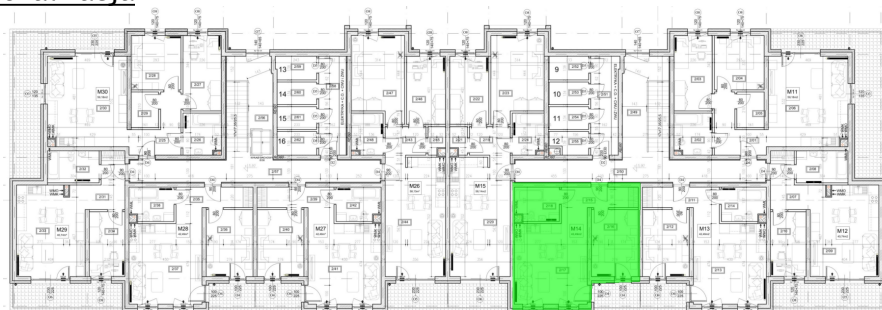

Kościuszki 89 mieszkanie nr 14

Lokalizacja

Numer:	14
Piętro:	Piętro II
Metraż:	42,49 m ²
Pokoje:	2
Cena brutto / m ² :	10 900 zł
Cena brutto:	463 141 zł

UWAGA:

1. POWIERZCHNIA LICZONA WG. PN-ISO 9836:1997
2. POWIERZCHNIA LICZONA PO OBRYSIE ŚCIAN WEWNĘTRZNYCH MIESZKANIA Z UWZGLĘDNIENIEM TYNKÓW I OBJĘCIU KOMINÓW I ELEMENTÓW KONSTRUKCYJNYCH
3. POWIERZCHNIA POMIESZCZEŃ WCHODZĄCYCH W SKŁAD MIESZKANIA W OSIACH ŚCIAN DZIAŁOWYCH