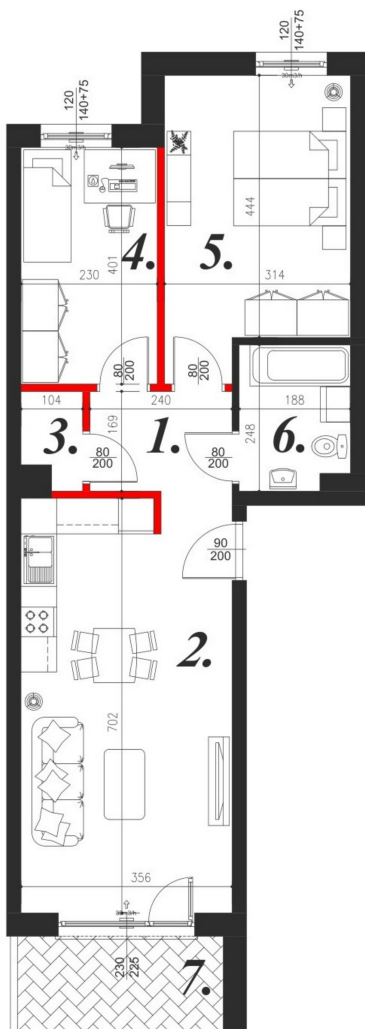

Kościuszki 89 mieszkanie nr 15

Lokalizacja

Numer:	15
Piętro:	Piętro II
Metraż:	58,14 m ²
Pokoje:	3
Cena brutto / m ² :	10 500 zł
Cena brutto:	610 470 zł

UWAGA:

1. POWIERZCHNIA LICZONA WG. PN-ISO 9836:1997
2. POWIERZCHNIA LICZONA PO OBRYSIE ŚCIAN WEWNĘTRZNYCH MIESZKANIA Z UWZGLĘDNIENIEM TYNKÓW I OBJĘCIU KOMINÓW I ELEMENTÓW KONSTRUKCYJNYCH
3. POWIERZCHNIA POMIESZCZEŃ WCHODZĄCYCH W SKŁAD MIESZKANIA W OSIACH ŚCIAN DZIAŁOWYCH