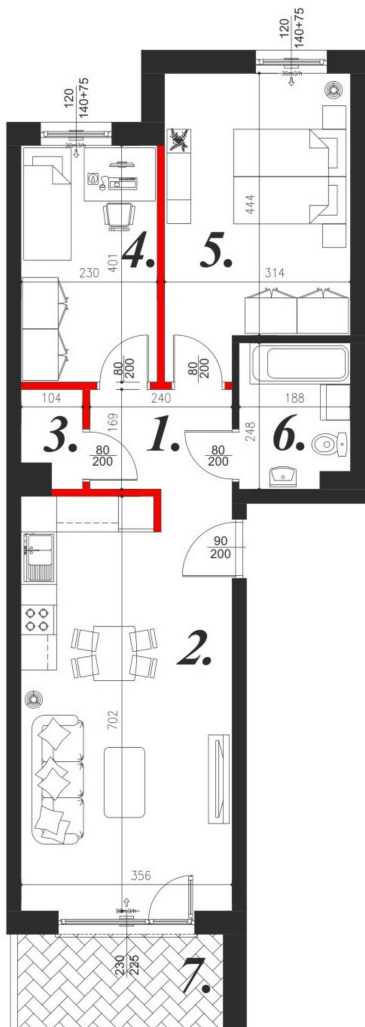

## Kościuszki 89 mieszkanie nr 15

### Lokalizacja

Numer:	15
Piętro:	Piętro II
Metraż:	58,14 m <sup>2</sup>
Pokoje:	3
Cena brutto / m <sup>2</sup> :	10 500 zł
Cena brutto:	610 470 zł

### UWAGA:

1. POWIERZCHNIA LICZONA WG. PN-ISO 9836:1997
2. POWIERZCHNIA LICZONA PO OBRYSIE ŚCIAN WEWNĘTRZNYCH MIESZKANIA Z UWZGLĘDNIENIEM TYNKÓW I OBJĘCIU KOMINÓW I ELEMENTÓW KONSTRUKCYJNYCH
3. POWIERZCHNIA POMIESZCZEŃ WCHODZĄCYCH W SKŁAD MIESZKANIA W OSIACH ŚCIAN DZIAŁOWYCH