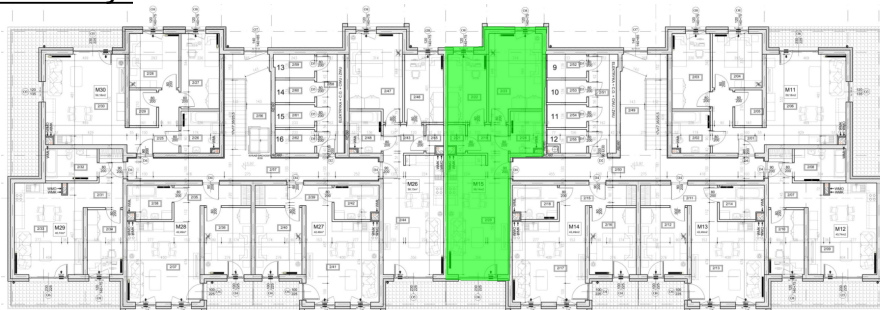

## Kościuszki 89 mieszkanie nr 15

### Lokalizacja

Numer:	15
Piętro:	Piętro II
Metraż:	58,14 m <sup>2</sup>
Pokoje:	3
Cena brutto / m <sup>2</sup> :	10 500 zł
Cena brutto:	610 470 zł

### UWAGA:

1. POWIERZCHNIA LICZONA WG. PN-ISO 9836:1997
2. POWIERZCHNIA LICZONA PO OBRYSIE ŚCIAN WEWNĘTRZNYCH MIESZKANIA Z UWZGLĘDNIENIEM TYNKÓW I OBJĘCIU KOMINÓW I ELEMENTÓW KONSTRUKCYJNYCH
3. POWIERZCHNIA POMIESZCZEŃ WCHODZĄCYCH W SKŁAD MIESZKANIA W OSIACH ŚCIAN DZIAŁOWYCH