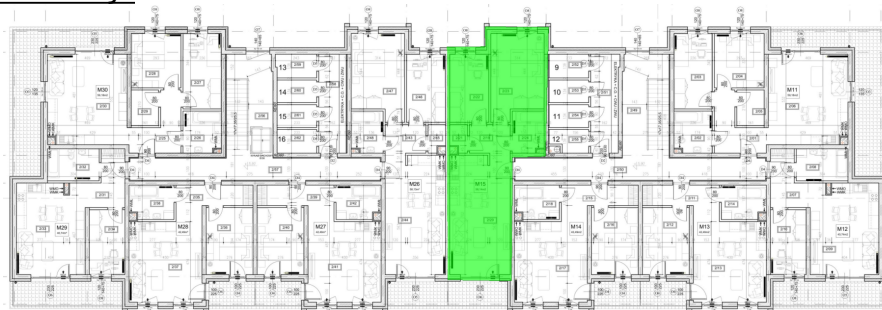

Kościuszki 89 mieszkanie nr 15

Lokalizacja

Numer:	15
Piętro:	Piętro II
Metraż:	58,14 m ²
Pokoje:	3
Cena brutto / m ² :	10 500 zł
Cena brutto:	610 470 zł

UWAGA:

1. POWIERZCHNIA LICZONA WG. PN-ISO 9836:1997
2. POWIERZCHNIA LICZONA PO OBRYSIE ŚCIAN WEWNĘTRZNYCH MIESZKANIA Z UWZGLĘDNIENIEM TYNKÓW I OBJĘCIU KOMINÓW I ELEMENTÓW KONSTRUKCYJNYCH
3. POWIERZCHNIA POMIESZCZEŃ WCHODZĄCYCH W SKŁAD MIESZKANIA W OSIACH ŚCIAN DZIAŁOWYCH