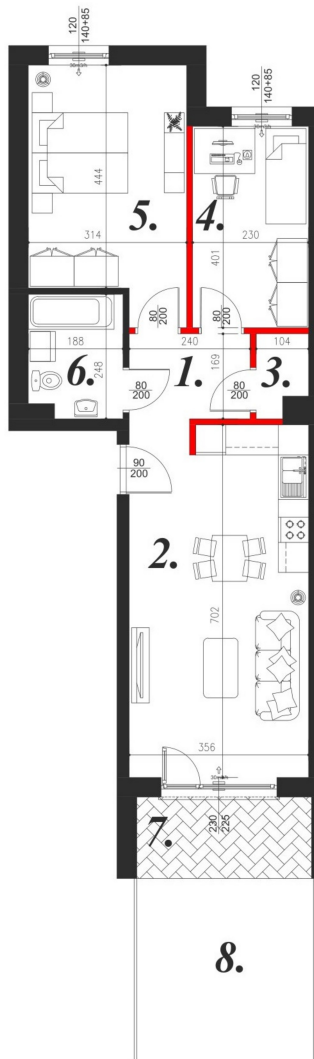

Kościuszki 89 mieszkanie nr 16

Lokalizacja

Numer:	16
Piętro:	Parter
Metraż:	58,14 m ²
Pokoje:	3
Cena brutto / m ² :	10 577 zł
Cena brutto:	614 970 zł

UWAGA:

1. POWIERZCHNIA LICZONA WG. PN-ISO 9836:1997
2. POWIERZCHNIA LICZONA PO OBRYSIE ŚCIAN WEWNĘTRZNYCH MIESZKANIA Z UWZGLĘDNIENIEM TYNKÓW I OBJĘCIU KOMINÓW I ELEMENTÓW KONSTRUKCYJNYCH
3. POWIERZCHNIA POMIESZCZEŃ WCHODZĄCYCH W SKŁAD MIESZKANIA W OSIACH ŚCIAN DZIAŁOWYCH