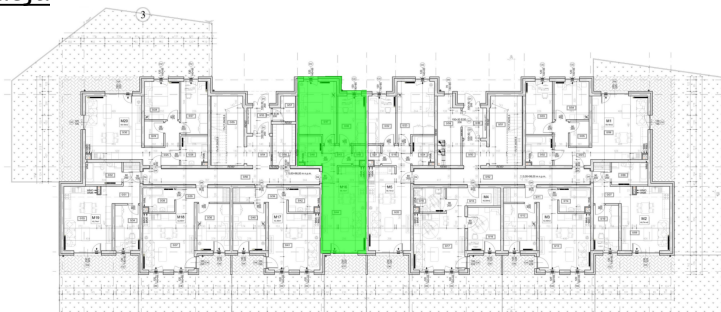

Kościuszki 89 mieszkanie nr 16

Lokalizacja

Numer:	16
Piętro:	Parter
Metraż:	58,14 m ²
Pokoje:	3
Cena brutto / m ² :	10 577 zł
Cena brutto:	614 970 zł

UWAGA:

1. POWIERZCHNIA LICZONA WG. PN-ISO 9836:1997
2. POWIERZCHNIA LICZONA PO OBRYSIE ŚCIAN WEWNĘTRZNYCH MIESZKANIA Z UWZGLĘDNIENIEM TYNKÓW I OBJĘCIU KOMINÓW I ELEMENTÓW KONSTRUKCYJNYCH
3. POWIERZCHNIA POMIESZCZEŃ WCHODZĄCYCH W SKŁAD MIESZKANIA W OSIACH ŚCIAN DZIAŁOWYCH