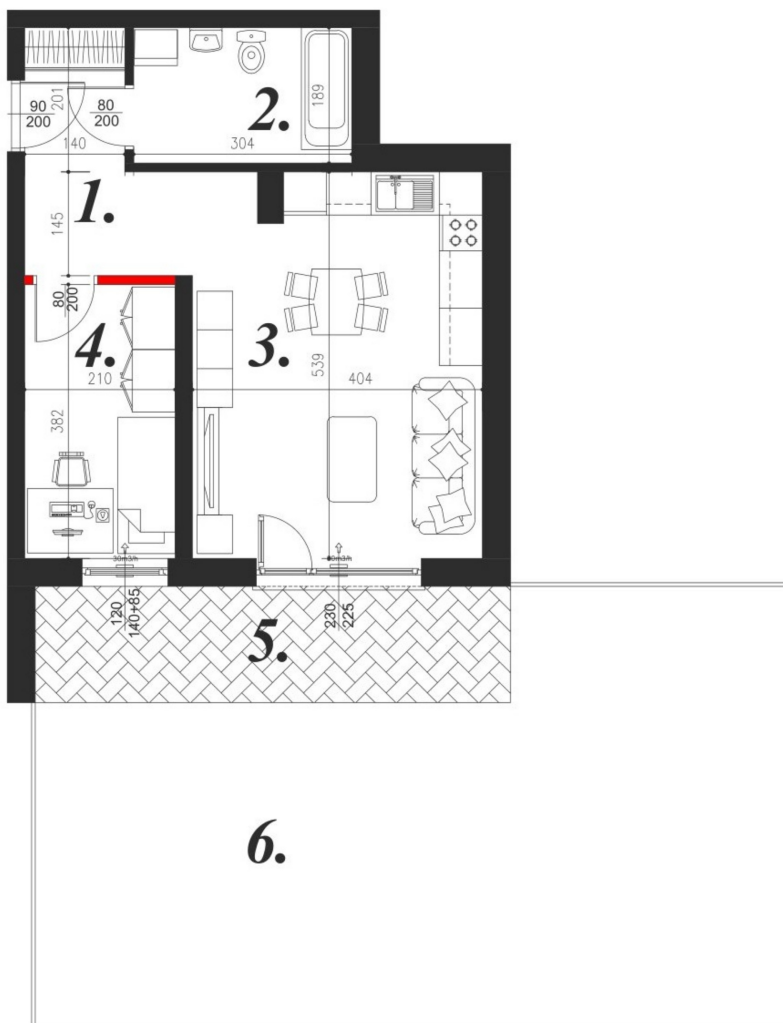

Kościuszki 89 mieszkanie nr 2

Lokalizacja

Numer:	2
Piętro:	Parter
Metraż:	40,74 m ²
Pokoje:	2
Cena brutto / m ² :	11 290 zł
Cena brutto:	459 966 zł
Dodatkowo:	Ogródek

UWAGA:

1. POWIERZCHNIA LICZONA WG. PN-ISO 9836:1997
2. POWIERZCHNIA LICZONA PO OBRYSIE ŚCIAN WEWNĘTRZNYCH MIESZKANIA Z UWZGLĘDNIENIEM TYNKÓW I OBJĘCIU KOMINÓW I ELEMENTÓW KONSTRUKCYJNYCH
3. POWIERZCHNIA POMIESZCZEŃ WCHODZĄCYCH W SKŁAD MIESZKANIA W OSIACH ŚCIAN DZIAŁOWYCH