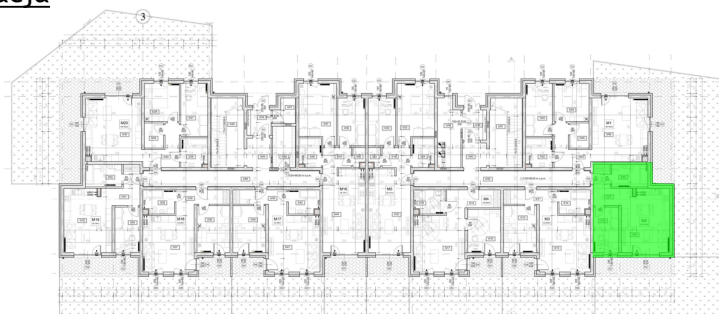

Kościuszki 89 mieszkanie nr 2

Lokalizacja

Numer:	2
Piętro:	Parter
Metraż:	40,74 m ²
Pokoje:	2
Cena brutto / m ² :	11 290 zł
Cena brutto:	459 966 zł
Dodatkowo:	Ogródek

UWAGA:

1. POWIERZCHNIA LICZONA WG. PN-ISO 9836:1997
2. POWIERZCHNIA LICZONA PO OBRYSIE ŚCIAN WEWNĘTRZNYCH MIESZKANIA Z UWZGLĘDNIENIEM TYNKÓW I OBJĘCIU KOMINÓW I ELEMENTÓW KONSTRUKCYJNYCH
3. POWIERZCHNIA POMIESZCZEŃ WCHODZĄCYCH W SKŁAD MIESZKANIA W OSIACH ŚCIAN DZIAŁOWYCH