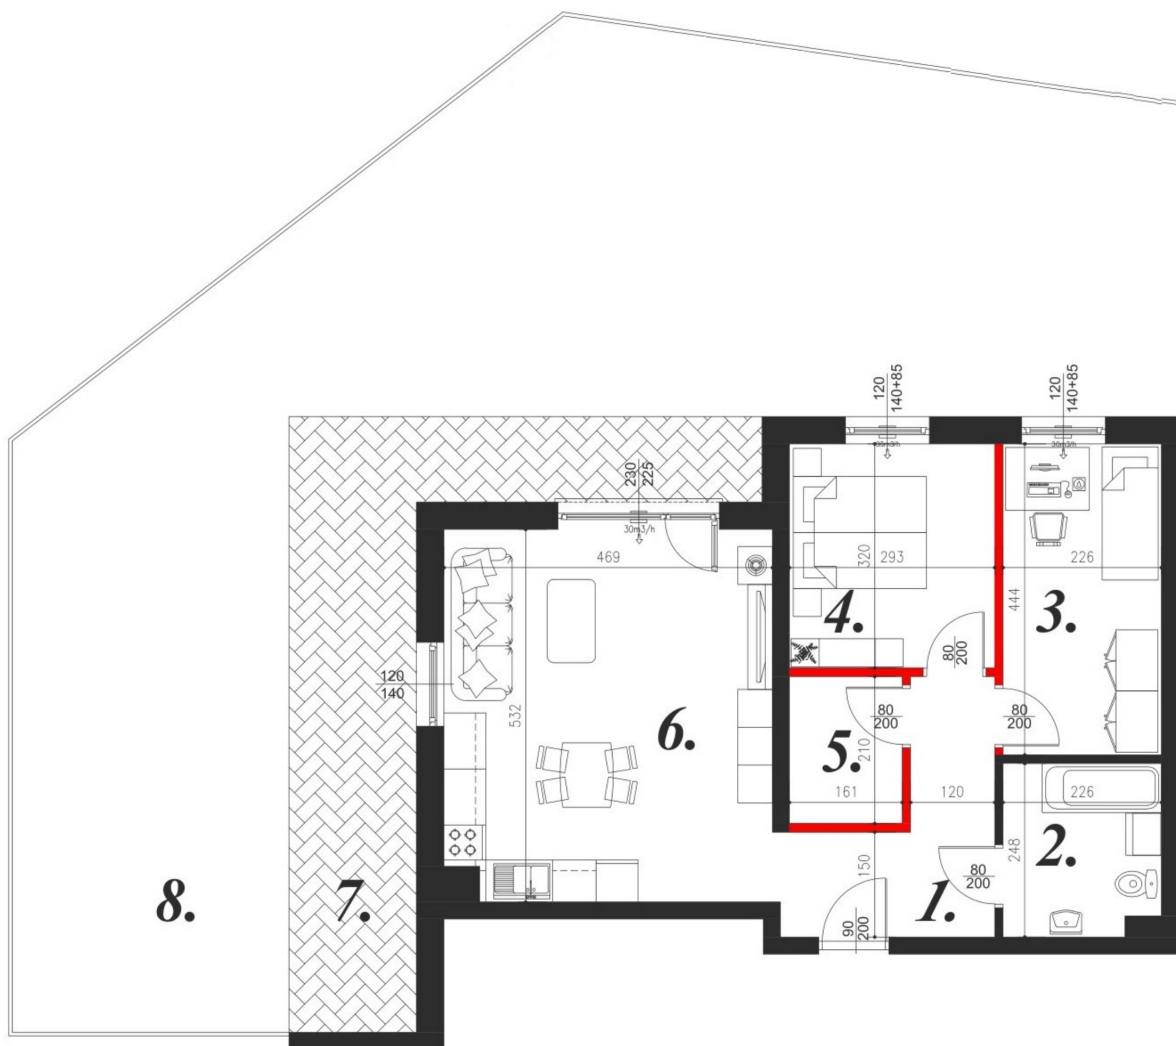

Kościuszki 89 mieszkanie nr 20

Lokalizacja

Numer:	20
Piętro:	Parter
Metraż:	59,18 m ²
Pokoje:	3
Cena brutto / m ² :	11 007 zł
Cena brutto:	651 390 zł

UWAGA:

1. POWIERZCHNIA LICZONA WG. PN-ISO 9836:1997
2. POWIERZCHNIA LICZONA PO OBRYSIE ŚCIAN WEWNĘTRZNYCH MIESZKANIA Z UWZGLĘDNIENIEM TYNKÓW I OBJĘCIU KOMINÓW I ELEMENTÓW KONSTRUKCYJNYCH
3. POWIERZCHNIA POMIESZCZEŃ WCHODZĄCYCH W SKŁAD MIESZKANIA W OSIACH ŚCIAN DZIAŁOWYCH