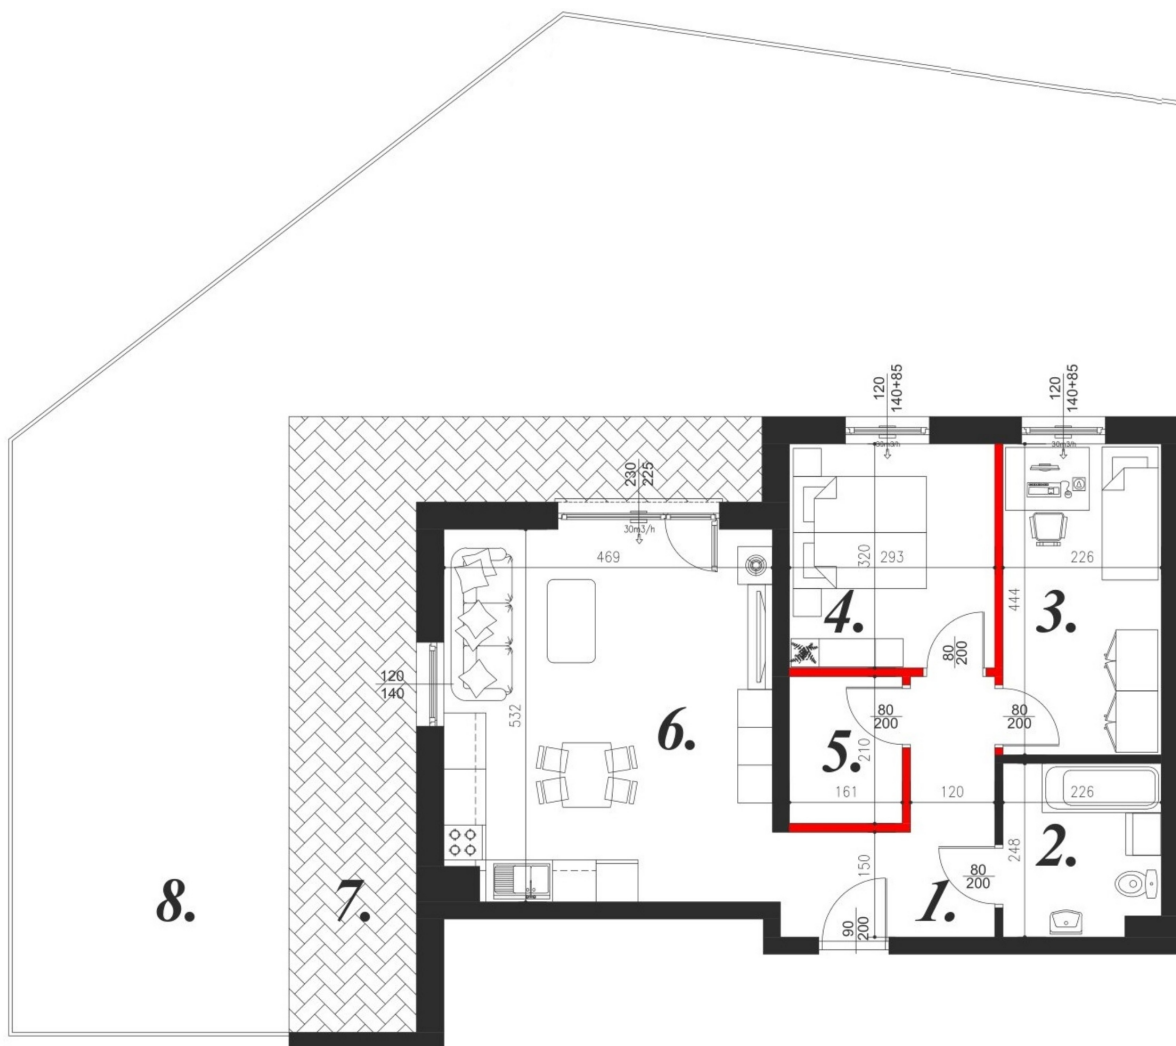

## Kościuszki 89 mieszkanie nr 20

### Lokalizacja

Numer:	20
Piętro:	Parter
Metraż:	59,18 m <sup>2</sup>
Pokoje:	3
Cena brutto / m <sup>2</sup> :	11 007 zł
Cena brutto:	651 390 zł

### UWAGA:

1. POWIERZCHNIA LICZONA WG. PN-ISO 9836:1997
2. POWIERZCHNIA LICZONA PO OBRYSIE ŚCIAN WEWNĘTRZNYCH MIESZKANIA Z UWZGLĘDNIENIEM TYNKÓW I OBJĘCIU KOMINÓW I ELEMENTÓW KONSTRUKCYJNYCH
3. POWIERZCHNIA POMIESZCZEŃ WCHODZĄCYCH W SKŁAD MIESZKANIA W OSIACH ŚCIAN DZIAŁOWYCH