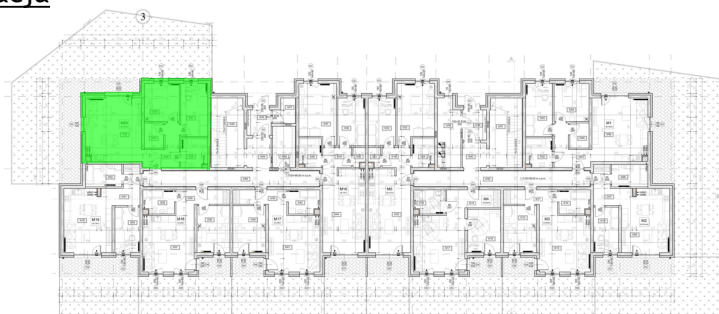

## Kościuszki 89 mieszkanie nr 20

### Lokalizacja

Numer:	20
Piętro:	Parter
Metraż:	59,18 m <sup>2</sup>
Pokoje:	3
Cena brutto / m <sup>2</sup> :	11 007 zł
Cena brutto:	651 390 zł

### UWAGA:

1. POWIERZCHNIA LICZONA WG. PN-ISO 9836:1997
2. POWIERZCHNIA LICZONA PO OBRYSIE ŚCIAN WEWNĘTRZNYCH MIESZKANIA Z UWZGLĘDNIENIEM TYNKÓW I OBJĘCIU KOMINÓW I ELEMENTÓW KONSTRUKCYJNYCH
3. POWIERZCHNIA POMIESZCZEŃ WCHODZĄCYCH W SKŁAD MIESZKANIA W OSIACH ŚCIAN DZIAŁOWYCH