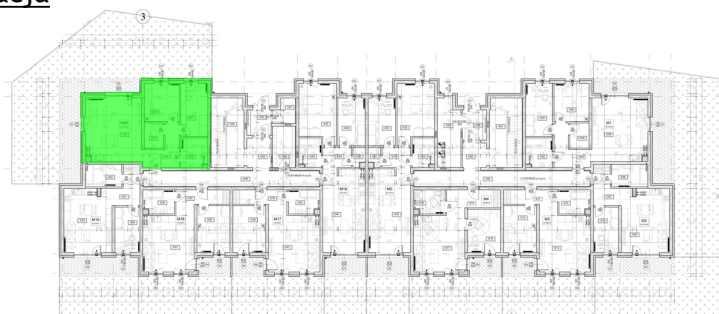

Kościuszki 89 mieszkanie nr 20

Lokalizacja

Numer:	20
Piętro:	Parter
Metraż:	59,18 m ²
Pokoje:	3
Cena brutto / m ² :	11 007 zł
Cena brutto:	651 390 zł

UWAGA:

1. POWIERZCHNIA LICZONA WG. PN-ISO 9836:1997
2. POWIERZCHNIA LICZONA PO OBRYSIE ŚCIAN WEWNĘTRZNYCH MIESZKANIA Z UWZGLĘDNIENIEM TYNKÓW I OBJĘCIU KOMINÓW I ELEMENTÓW KONSTRUKCYJNYCH
3. POWIERZCHNIA POMIESZCZEŃ WCHODZĄCYCH W SKŁAD MIESZKANIA W OSIACH ŚCIAN DZIAŁOWYCH