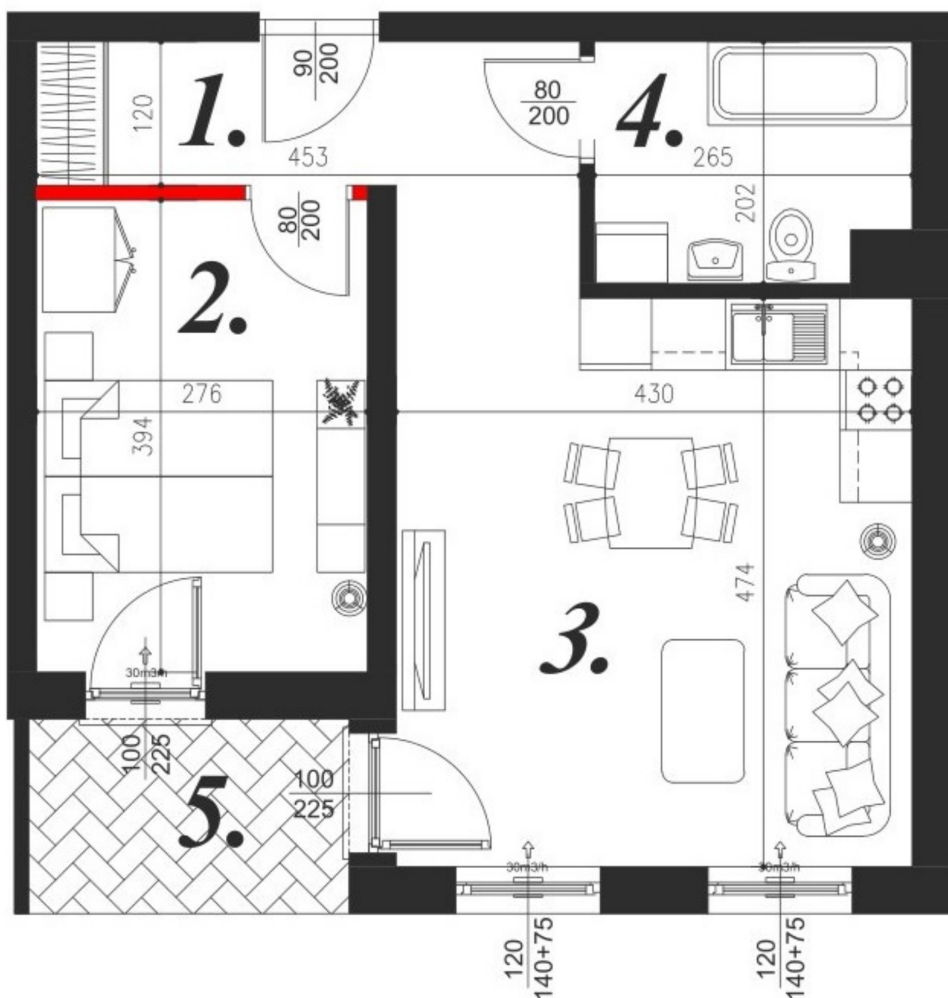

Kościuszki 89 mieszkanie nr 22

Lokalizacja

Numer:	22
Piętro:	Piętro I
Metraż:	42,49 m ²
Pokoje:	2
Cena brutto / m ² :	10 900 zł
Cena brutto:	463 141 zł

UWAGA:

1. POWIERZCHNIA LICZONA WG. PN-ISO 9836:1997
2. POWIERZCHNIA LICZONA PO OBRYSIE ŚCIAN WEWNĘTRZNYCH MIESZKANIA Z UWZGLĘDNIENIEM TYNKÓW I OBJĘCIU KOMINÓW I ELEMENTÓW KONSTRUKCYJNYCH
3. POWIERZCHNIA POMIESZCZEŃ WCHODZĄCYCH W SKŁAD MIESZKANIA W OSIACH ŚCIAN DZIAŁOWYCH