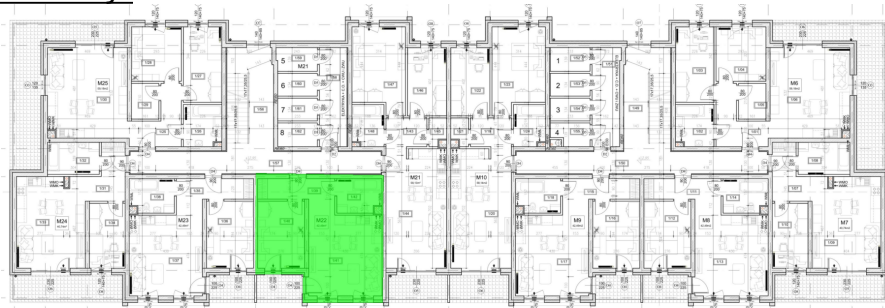

Kościuszki 89 mieszkanie nr 22

Lokalizacja

Numer:	22
Piętro:	Piętro I
Metraż:	42,49 m ²
Pokoje:	2
Cena brutto / m ² :	10 900 zł
Cena brutto:	463 141 zł

UWAGA:

1. POWIERZCHNIA LICZONA WG. PN-ISO 9836:1997
2. POWIERZCHNIA LICZONA PO OBRYSIE ŚCIAN WEWNĘTRZNYCH MIESZKANIA Z UWZGLĘDNIENIEM TYNKÓW I OBJĘCIU KOMINÓW I ELEMENTÓW KONSTRUKCYJNYCH
3. POWIERZCHNIA POMIESZCZEŃ WCHODZĄCYCH W SKŁAD MIESZKANIA W OSIACH ŚCIAN DZIAŁOWYCH