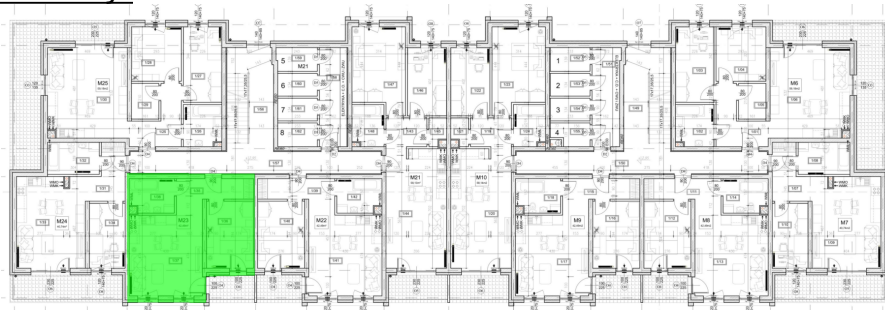

Kościuszki 89 mieszkanie nr 23

Lokalizacja

Numer:	23
Piętro:	Piętro I
Metraż:	42,49 m ²
Pokoje:	2
Cena brutto / m ² :	10 900 zł
Cena brutto:	463 141 zł

UWAGA:

1. POWIERZCHNIA LICZONA WG. PN-ISO 9836:1997
2. POWIERZCHNIA LICZONA PO OBRYSIE ŚCIAN WEWNĘTRZNYCH MIESZKANIA Z UWZGLĘDNIENIEM TYNKÓW I OBJĘCIU KOMINÓW I ELEMENTÓW KONSTRUKCYJNYCH
3. POWIERZCHNIA POMIESZCZEŃ WCHODZĄCYCH W SKŁAD MIESZKANIA W OSIACH ŚCIAN DZIAŁOWYCH