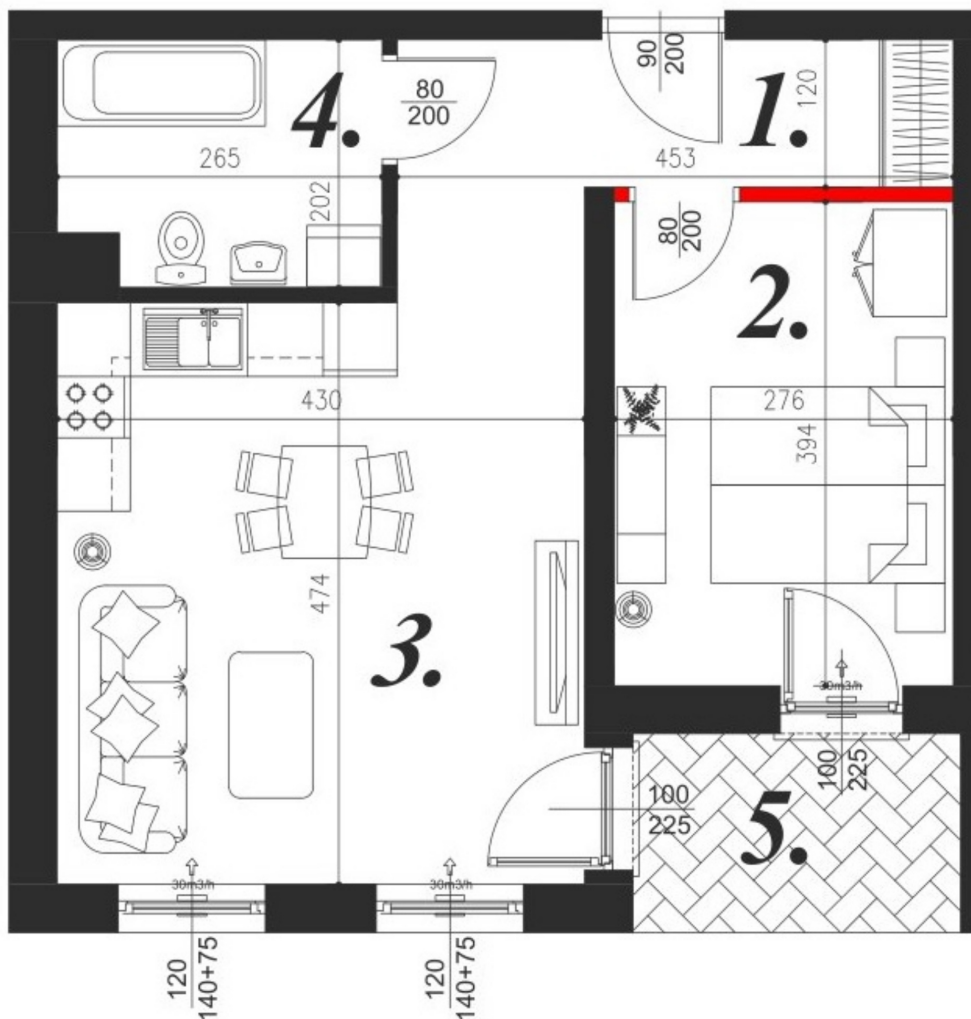

Kościuszki 89 mieszkanie nr 23

Lokalizacja

Numer:	23
Piętro:	Piętro I
Metraż:	42,49 m ²
Pokoje:	2
Cena brutto / m ² :	10 900 zł
Cena brutto:	463 141 zł

UWAGA:

1. POWIERZCHNIA LICZONA WG. PN-ISO 9836:1997
2. POWIERZCHNIA LICZONA PO OBRYSIE ŚCIAN WEWNĘTRZNYCH MIESZKANIA Z UWZGLĘDNIENIEM TYNKÓW I OBJĘCIU KOMINÓW I ELEMENTÓW KONSTRUKCYJNYCH
3. POWIERZCHNIA POMIESZCZEŃ WCHODZĄCYCH W SKŁAD MIESZKANIA W OSIACH ŚCIAN DZIAŁOWYCH