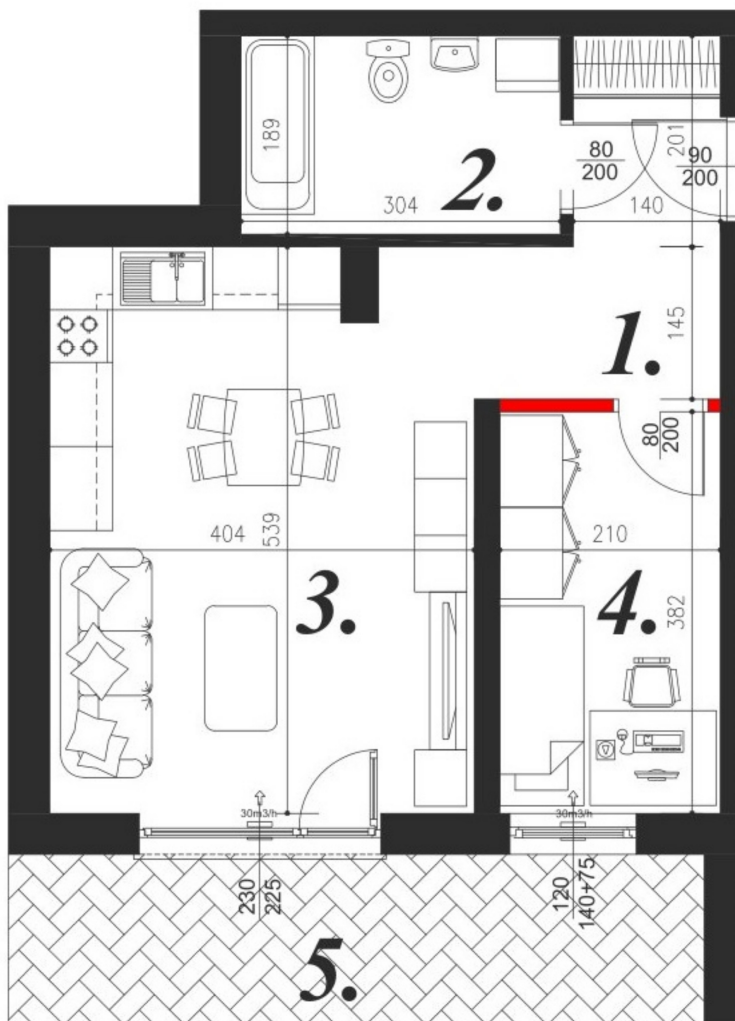

Kościszki 89 mieszkanie nr 24

Lokalizacja

Numer:	24
Piętro:	Piętro I
Metraż:	40,74 m ²
Pokoje:	2
Cena brutto / m ² :	10 900 zł
Cena brutto:	444 066 zł

UWAGA:

1. POWIERZCHNIA LICZONA WG. PN-ISO 9836:1997
2. POWIERZCHNIA LICZONA PO OBRYŚIE ŚCIAN WEWNĘTRZNYCH MIESZKANIA Z UWZGLĘDNIENIEM TYNKÓW I OBJĘCIU KOMINÓW I ELEMENTÓW KONSTRUKCYJNYCH
3. POWIERZCHNIA POMIESZCZEŃ WCHODZĄCYCH W SKŁAD MIESZKANIA W OSIACH ŚCIAN DZIAŁOWYCH