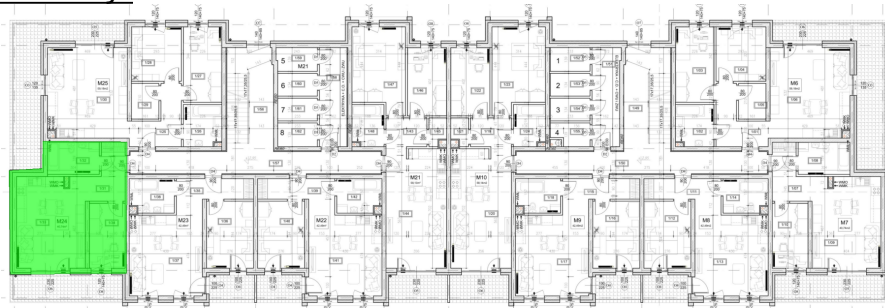

Kościszki 89 mieszkanie nr 24

Lokalizacja

Numer:	24
Piętro:	Piętro I
Metraż:	40,74 m ²
Pokoje:	2
Cena brutto / m ² :	10 900 zł
Cena brutto:	444 066 zł

UWAGA:

1. POWIERZCHNIA LICZONA WG. PN-ISO 9836:1997
2. POWIERZCHNIA LICZONA PO OBRYŚIE ŚCIAN WEWNĘTRZNYCH MIESZKANIA Z UWZGLĘDNIENIEM TYNKÓW I OBJĘCIU KOMINÓW I ELEMENTÓW KONSTRUKCYJNYCH
3. POWIERZCHNIA POMIESZCZEŃ WCHODZĄCYCH W SKŁAD MIESZKANIA W OSIACH ŚCIAN DZIAŁOWYCH