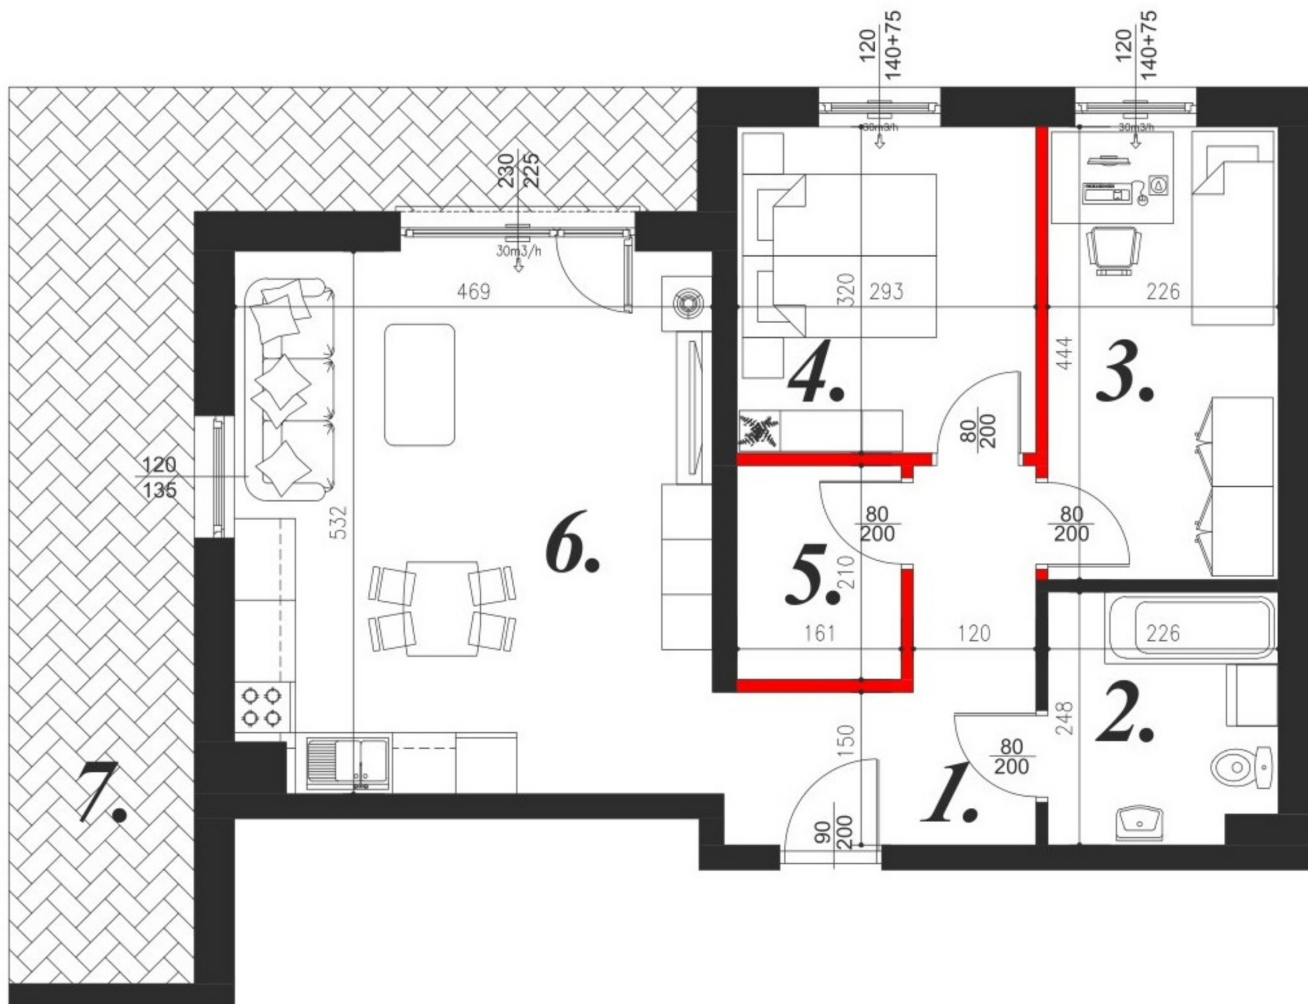

Kościuszki 89 mieszkanie nr 25

Lokalizacja

Numer:	25
Piętro:	Piętro I
Metraż:	59,18 m ²
Pokoje:	3
Cena brutto / m ² :	10 500 zł
Cena brutto:	621 390 zł

UWAGA:

1. POWIERZCHNIA LICZONA WG. PN-ISO 9836:1997
2. POWIERZCHNIA LICZONA PO OBRYŚIE ŚCIAN WĘWNETRZNYCH MIESZKANIA Z UWZGLĘDNIENIEM TYNKÓW I OBJĘCIU KOMINÓW I ELEMENTÓW KONSTRUKCYJNYCH
3. POWIERZCHNIA POMIESZCZEŃ WCHODZĄCYCH W SKŁAD MIESZKANIA W OSIACH ŚCIAN DZIAŁOWYCH