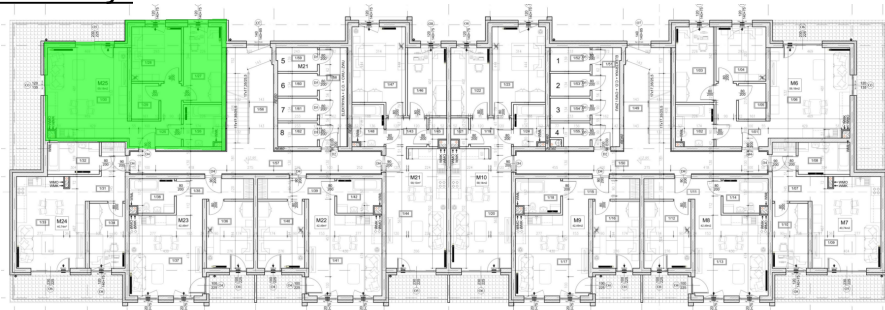

Kościuszki 89 mieszkanie nr 25

Lokalizacja

Numer:	25
Piętro:	Piętro I
Metraż:	59,18 m ²
Pokoje:	3
Cena brutto / m ² :	10 500 zł
Cena brutto:	621 390 zł

UWAGA:

1. POWIERZCHNIA LICZONA WG. PN-ISO 9836:1997
2. POWIERZCHNIA LICZONA PO OBRYŚIE ŚCIAN WĘWNETRZNYCH MIESZKANIA Z UWZGLĘDNIENIEM TYNKÓW I OBJĘCIU KOMINÓW I ELEMENTÓW KONSTRUKCYJNYCH
3. POWIERZCHNIA POMIESZCZEŃ WCHODZĄCYCH W SKŁAD MIESZKANIA W OSIACH ŚCIAN DZIAŁOWYCH