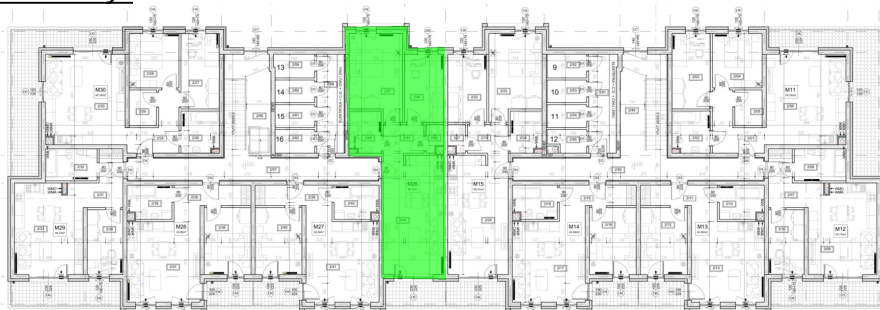

Kościuszki 89 mieszkanie nr 26

Lokalizacja

Numer:	26
Piętro:	Piętro II
Metraż:	58,14 m ²
Pokoje:	3
Cena brutto / m ² :	10 500 zł
Cena brutto:	610 470 zł

UWAGA:

1. POWIERZCHNIA LICZONA WG. PN-ISO 9836:1997
2. POWIERZCHNIA LICZONA PO OBRYSIE ŚCIAN WEWNĘTRZNYCH MIESZKANIA Z UWZGLĘDNIENIEM TYNKÓW I OBJĘCIU KOMINÓW I ELEMENTÓW KONSTRUKCYJNYCH
3. POWIERZCHNIA POMIESZCZEŃ WCHODZĄCYCH W SKŁAD MIESZKANIA W OSIACH ŚCIAN DZIAŁOWYCH