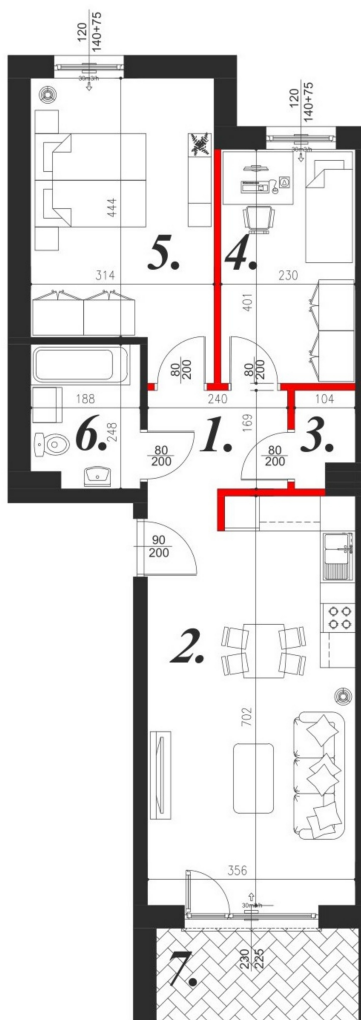

Kościuszki 89 mieszkanie nr 26

Lokalizacja

Numer:	26
Piętro:	Piętro II
Metraż:	58,14 m ²
Pokoje:	3
Cena brutto / m ² :	10 500 zł
Cena brutto:	610 470 zł

UWAGA:

1. POWIERZCHNIA LICZONA WG. PN-ISO 9836:1997
2. POWIERZCHNIA LICZONA PO OBRYSIE ŚCIAN WEWNĘTRZNYCH MIESZKANIA Z UWZGLĘDNIENIEM TYNKÓW I OBJĘCIU KOMINÓW I ELEMENTÓW KONSTRUKCYJNYCH
3. POWIERZCHNIA POMIESZCZEŃ WCHODZĄCYCH W SKŁAD MIESZKANIA W OSIACH ŚCIAN DZIAŁOWYCH