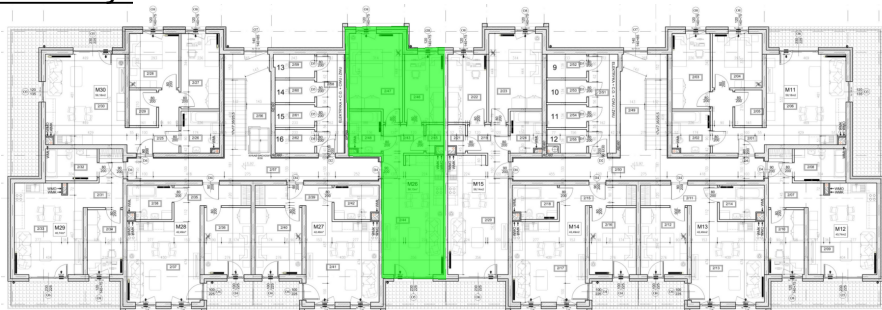

Kościuszki 89 mieszkanie nr 26

Lokalizacja

Numer:	26
Piętro:	Piętro II
Metraż:	58,14 m ²
Pokoje:	3
Cena brutto / m ² :	10 500 zł
Cena brutto:	610 470 zł

UWAGA:

1. POWIERZCHNIA LICZONA WG. PN-ISO 9836:1997
2. POWIERZCHNIA LICZONA PO OBRYSIE ŚCIAN WEWNĘTRZNYCH MIESZKANIA Z UWZGLĘDNIENIEM TYNKÓW I OBJĘCIU KOMINÓW I ELEMENTÓW KONSTRUKCYJNYCH
3. POWIERZCHNIA POMIESZCZEŃ WCHODZĄCYCH W SKŁAD MIESZKANIA W OSIACH ŚCIAN DZIAŁOWYCH