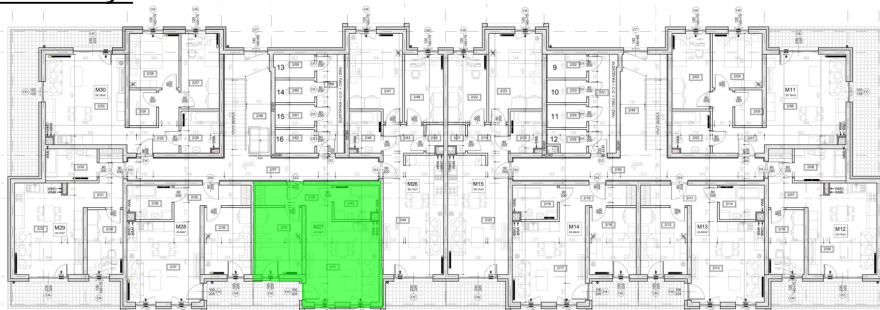

Kościuszki 89 mieszkanie nr 27

Lokalizacja

Numer:	27
Piętro:	Piętro II
Metraż:	42,49 m ²
Pokoje:	2
Cena brutto / m ² :	10 900 zł
Cena brutto:	463 141 zł

UWAGA:

1. POWIERZCHNIA LICZONA WG. PN-ISO 9836:1997
2. POWIERZCHNIA LICZONA PO OBRYSIE ŚCIAN WEWNĘTRZNYCH MIESZKANIA Z UWZGLĘDNIENIEM TYNKÓW I OBJĘCIU KOMINÓW I ELEMENTÓW KONSTRUKCYJNYCH
3. POWIERZCHNIA POMIESZCZEŃ WCHODZĄCYCH W SKŁAD MIESZKANIA W OSIACH ŚCIAN DZIAŁOWYCH