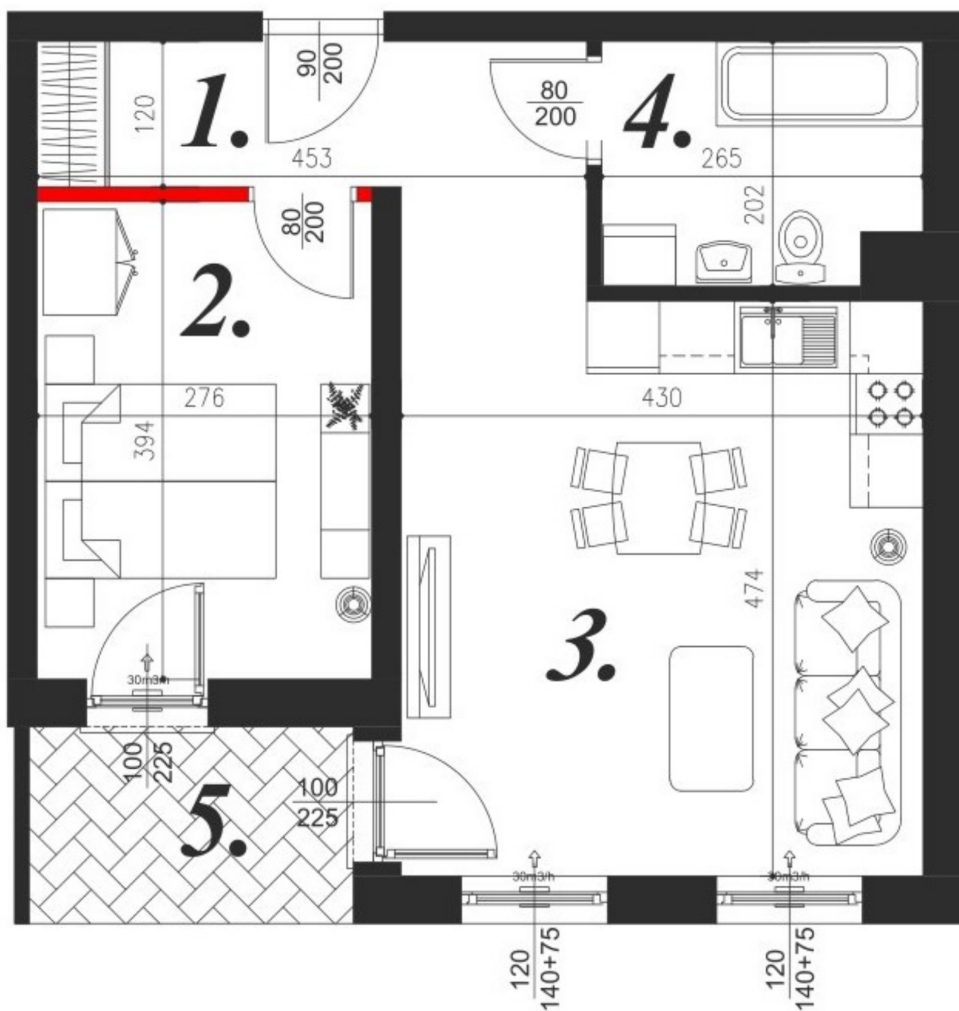

Kościuszki 89 mieszkanie nr 27

Lokalizacja

Numer:	27
Piętro:	Piętro II
Metraż:	42,49 m ²
Pokoje:	2
Cena brutto / m ² :	10 900 zł
Cena brutto:	463 141 zł

UWAGA:

1. POWIERZCHNIA LICZONA WG. PN-ISO 9836:1997
2. POWIERZCHNIA LICZONA PO OBRYSIE ŚCIAN WEWNĘTRZNYCH MIESZKANIA Z UWZGLĘDNIENIEM TYNKÓW I OBJĘCIU KOMINÓW I ELEMENTÓW KONSTRUKCYJNYCH
3. POWIERZCHNIA POMIESZCZEŃ WCHODZĄCYCH W SKŁAD MIESZKANIA W OSIACH ŚCIAN DZIAŁOWYCH