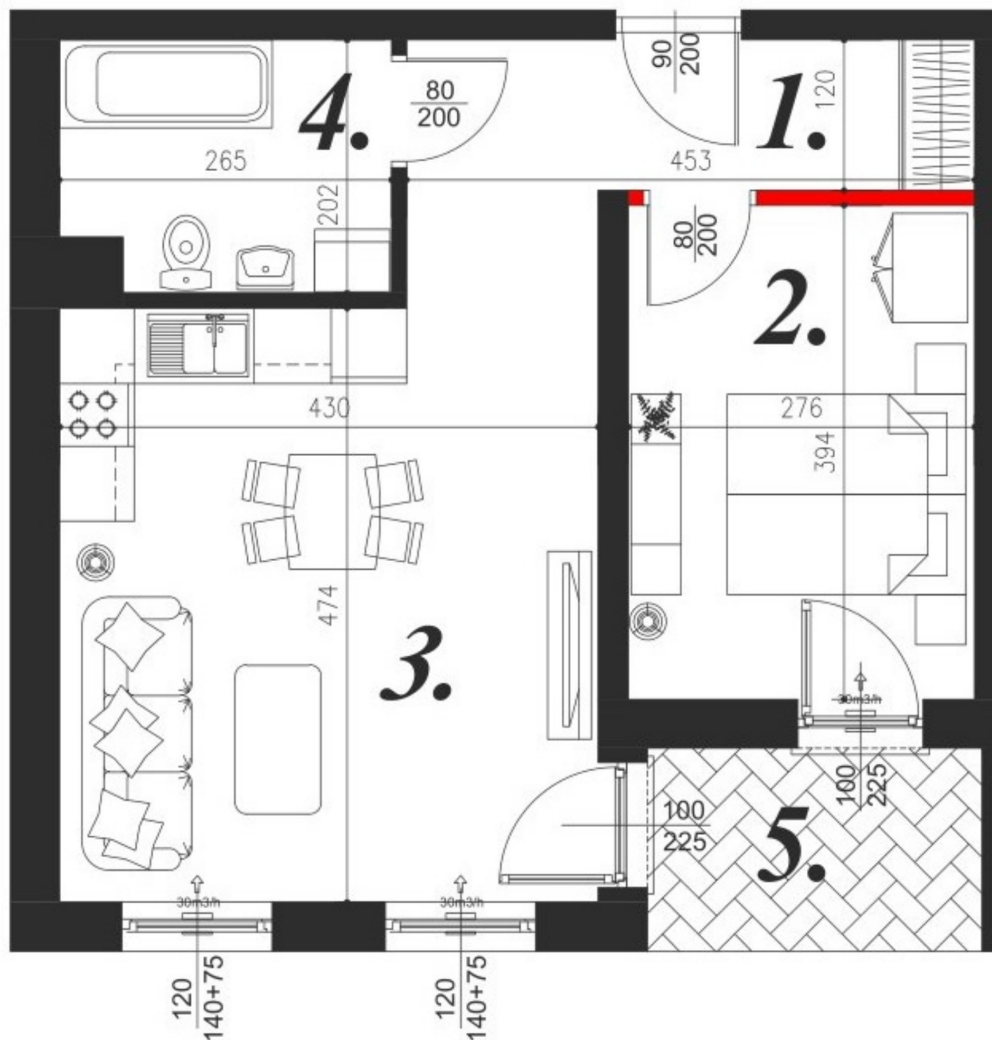

Kościuszki 89 mieszkanie nr 28

Lokalizacja

Numer:	28
Piętro:	Piętro II
Metraż:	42,49 m ²
Pokoje:	2
Cena brutto / m ² :	10 900 zł
Cena brutto:	463 141 zł

UWAGA:

1. POWIERZCHNIA LICZONA WG. PN-ISO 9836:1997
2. POWIERZCHNIA LICZONA PO OBRYSIE ŚCIAN WEWNĘTRZNYCH MIESZKANIA Z UWZGLĘDNIENIEM TYNKÓW I OBJĘCIU KOMINÓW I ELEMENTÓW KONSTRUKCYJNYCH
3. POWIERZCHNIA POMIESZCZEŃ WCHODZĄCYCH W SKŁAD MIESZKANIA W OSIACH ŚCIAN DZIAŁOWYCH