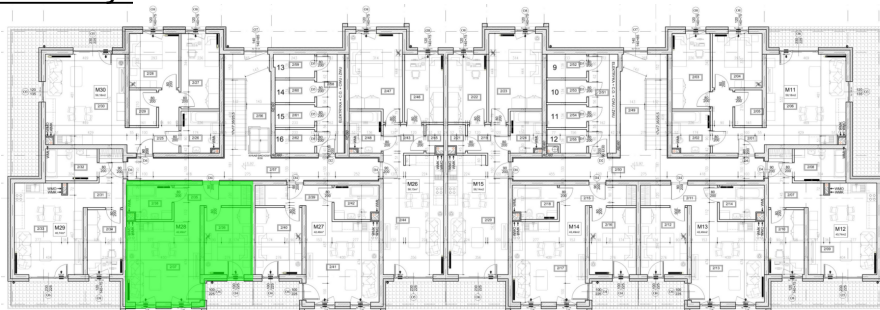

Kościuszki 89 mieszkanie nr 28

Lokalizacja

Numer:	28
Piętro:	Piętro II
Metraż:	42,49 m ²
Pokoje:	2
Cena brutto / m ² :	10 900 zł
Cena brutto:	463 141 zł

UWAGA:

1. POWIERZCHNIA LICZONA WG. PN-ISO 9836:1997
2. POWIERZCHNIA LICZONA PO OBRYSIE ŚCIAN WEWNĘTRZNYCH MIESZKANIA Z UWZGLĘDNIENIEM TYNKÓW I OBJĘCIU KOMINÓW I ELEMENTÓW KONSTRUKCYJNYCH
3. POWIERZCHNIA POMIESZCZEŃ WCHODZĄCYCH W SKŁAD MIESZKANIA W OSIACH ŚCIAN DZIAŁOWYCH