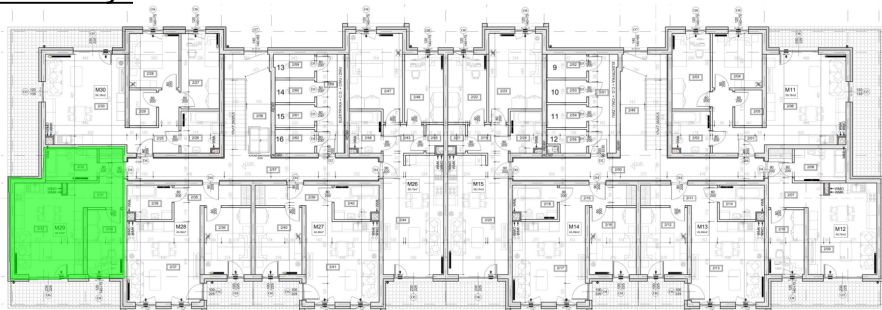

Kościuszki 89 mieszkanie nr 29

Lokalizacja

Numer:	29
Piętro:	Piętro II
Metraż:	40,74 m ²
Pokoje:	2
Cena brutto / m ² :	10 900 zł
Cena brutto:	444 066 zł

UWAGA:

1. POWIERZCHNIA LICZONA WG. PN-ISO 9836:1997
2. POWIERZCHNIA LICZONA PO OBRYSIE ŚCIAN WEWNĘTRZNYCH MIESZKANIA Z UWZGLĘDNIENIEM TYNKÓW I OBJĘCIU KOMINÓW I ELEMENTÓW KONSTRUKCYJNYCH
3. POWIERZCHNIA POMIESZCZEŃ WCHODZĄCYCH W SKŁAD MIESZKANIA W OSIACH ŚCIAN DZIAŁOWYCH