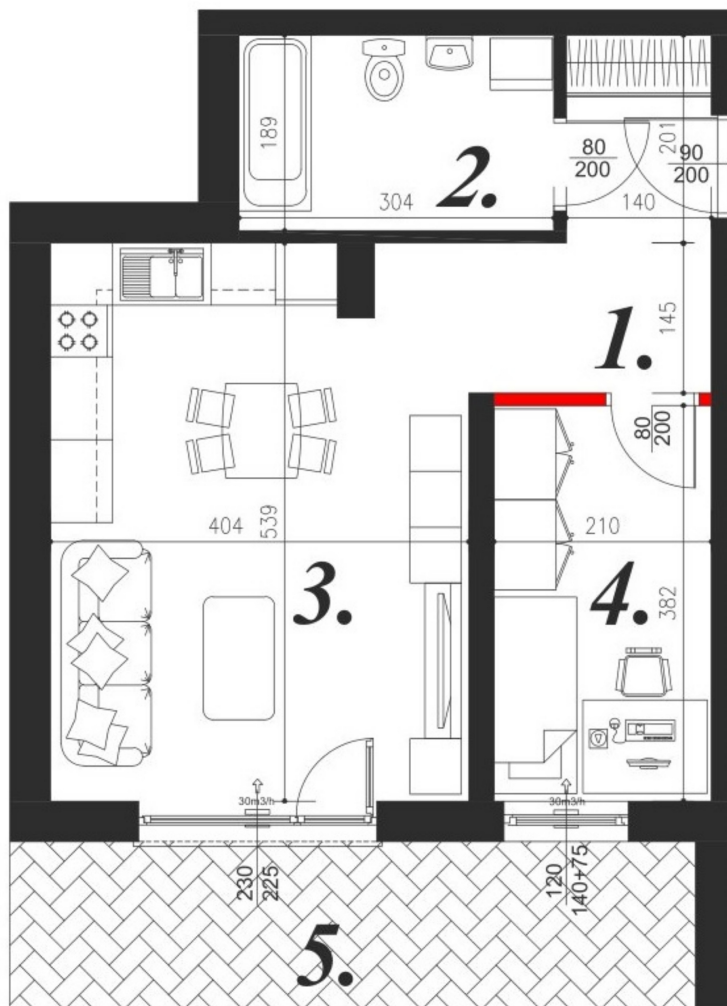

Kościuszki 89 mieszkanie nr 29

Lokalizacja

Numer:	29
Piętro:	Piętro II
Metraż:	40,74 m ²
Pokoje:	2
Cena brutto / m ² :	10 900 zł
Cena brutto:	444 066 zł

UWAGA:

1. POWIERZCHNIA LICZONA WG. PN-ISO 9836:1997
2. POWIERZCHNIA LICZONA PO OBRYSIE ŚCIAN WEWNĘTRZNYCH MIESZKANIA Z UWZGLĘDNIENIEM TYNKÓW I OBJĘCIU KOMINÓW I ELEMENTÓW KONSTRUKCYJNYCH
3. POWIERZCHNIA POMIESZCZEŃ WCHODZĄCYCH W SKŁAD MIESZKANIA W OSIACH ŚCIAN DZIAŁOWYCH