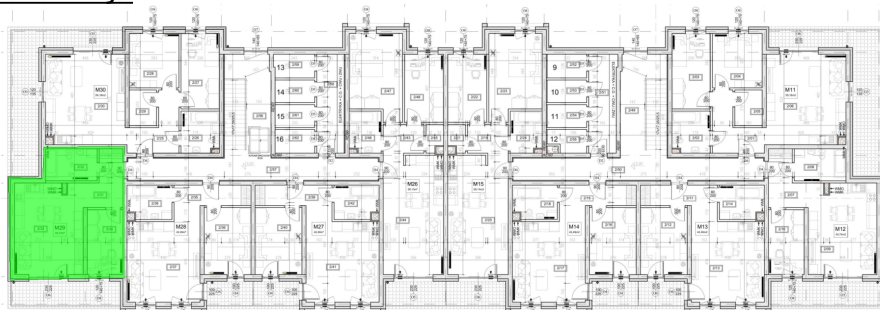

Kościuszki 89 mieszkanie nr 29

Lokalizacja

Numer:	29
Piętro:	Piętro II
Metraż:	40,74 m ²
Pokoje:	2
Cena brutto / m ² :	10 900 zł
Cena brutto:	444 066 zł

UWAGA:

1. POWIERZCHNIA LICZONA WG. PN-ISO 9836:1997
2. POWIERZCHNIA LICZONA PO OBRYSIE ŚCIAN WEWNĘTRZNYCH MIESZKANIA Z UWZGLĘDNIENIEM TYNKÓW I OBJĘCIU KOMINÓW I ELEMENTÓW KONSTRUKCYJNYCH
3. POWIERZCHNIA POMIESZCZEŃ WCHODZĄCYCH W SKŁAD MIESZKANIA W OSIACH ŚCIAN DZIAŁOWYCH