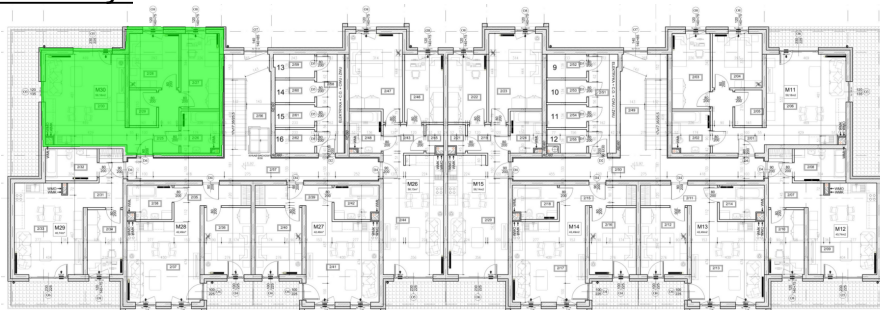

Kościuszki 89 mieszkanie nr 30

Lokalizacja

Numer:	30
Piętro:	Piętro II
Metraż:	59,18 m ²
Pokoje:	3
Cena brutto / m ² :	10 500 zł
Cena brutto:	621 390 zł

UWAGA:

1. POWIERZCHNIA LICZONA WG. PN-ISO 9836:1997
2. POWIERZCHNIA LICZONA PO OBRYŚIE ŚCIAN WEWNĘTRZNYCH MIESZKANIA Z UWZGLĘDNIENIEM TYNKÓW I OBJĘCIU KOMINÓW I ELEMENTÓW KONSTRUKCYJNYCH
3. POWIERZCHNIA POMIESZCZEŃ WCHODZĄCYCH W SKŁAD MIESZKANIA W OSIACH ŚCIAN DZIAŁOWYCH