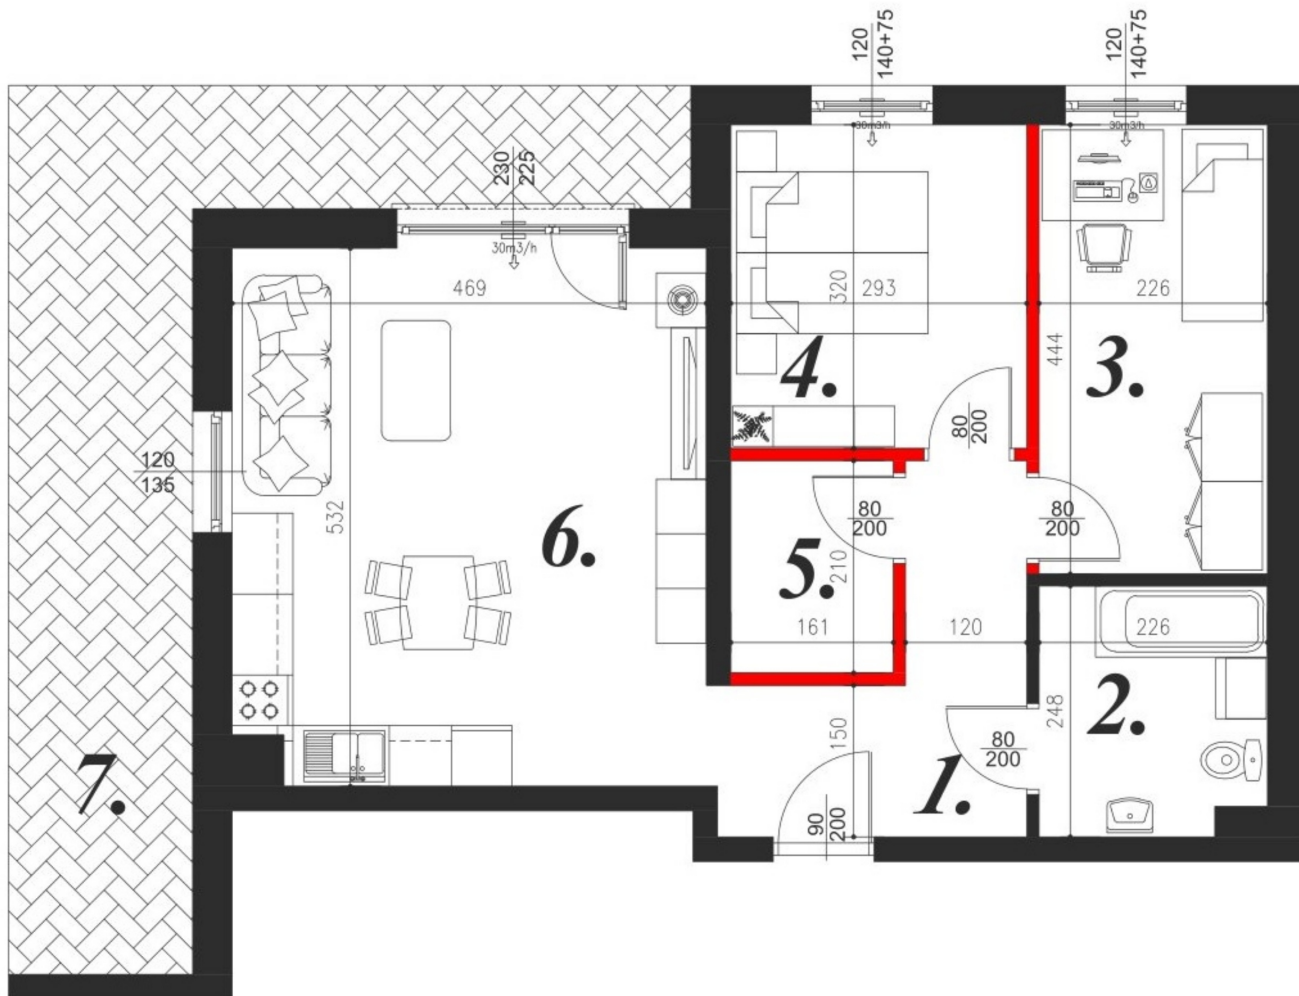

Kościuszki 89 mieszkanie nr 30

Lokalizacja

Numer:	30
Piętro:	Piętro II
Metraż:	59,18 m ²
Pokoje:	3
Cena brutto / m ² :	10 500 zł
Cena brutto:	621 390 zł

UWAGA:

1. POWIERZCHNIA LICZONA WG. PN-ISO 9836:1997
2. POWIERZCHNIA LICZONA PO OBRYŚIE ŚCIAN WEWNĘTRZNYCH MIESZKANIA Z UWZGLĘDNIENIEM TYNKÓW I OBJĘCIU KOMINÓW I ELEMENTÓW KONSTRUKCYJNYCH
3. POWIERZCHNIA POMIESZCZEŃ WCHODZĄCYCH W SKŁAD MIESZKANIA W OSIACH ŚCIAN DZIAŁOWYCH