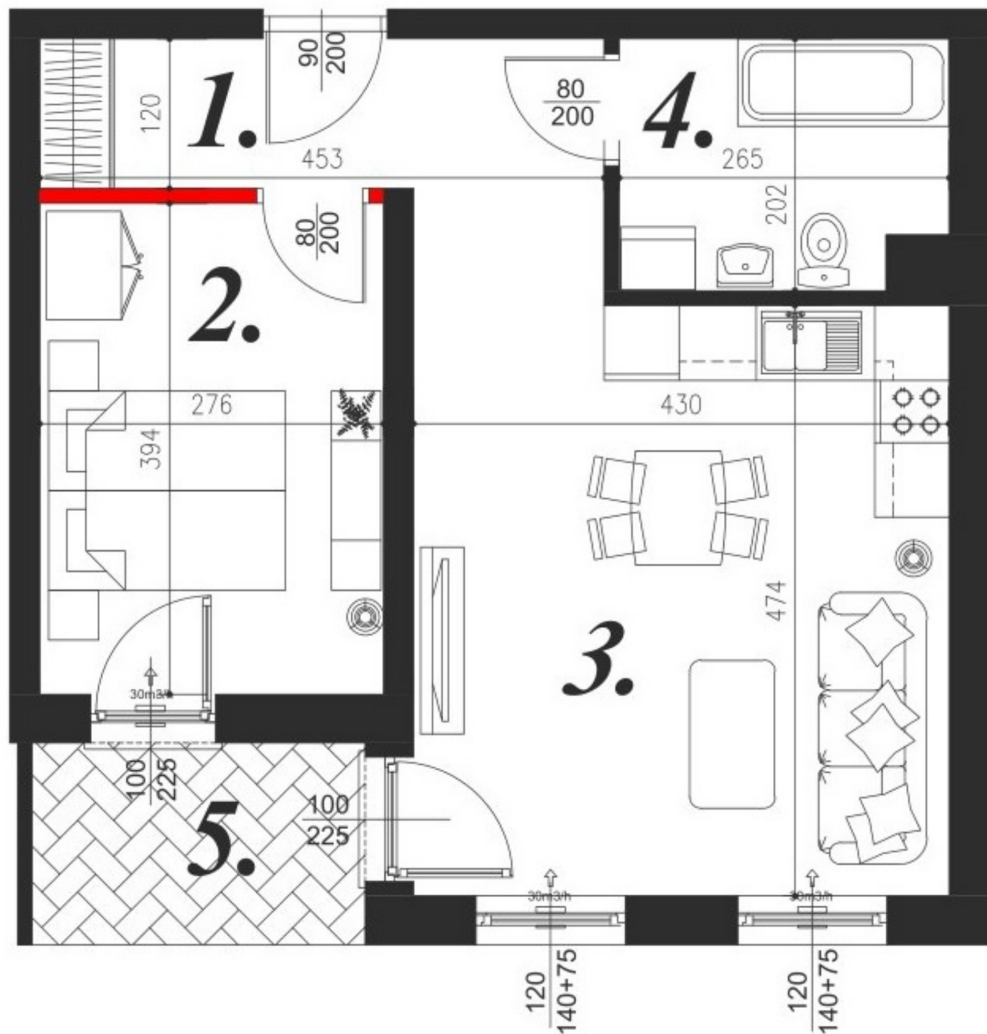

Kościuszki 89 mieszkanie nr 8

Lokalizacja

Numer:	8
Piętro:	Piętro I
Metraż:	42,49 m ²
Pokoje:	2
Cena brutto / m ² :	10 900 zł
Cena brutto:	463 141 zł

UWAGA:

1. POWIERZCHNIA LICZONA WG. PN-ISO 9836:1997
2. POWIERZCHNIA LICZONA PO OBRYSIE ŚCIAN WEWNĘTRZNYCH MIESZKANIA Z UWZGLĘDNIENIEM TYNKÓW I OBJĘCIU KOMINÓW I ELEMENTÓW KONSTRUKCYJNYCH
3. POWIERZCHNIA POMIESZCZEŃ WCHODZĄCYCH W SKŁAD MIESZKANIA W OSIACH ŚCIAN DZIAŁOWYCH