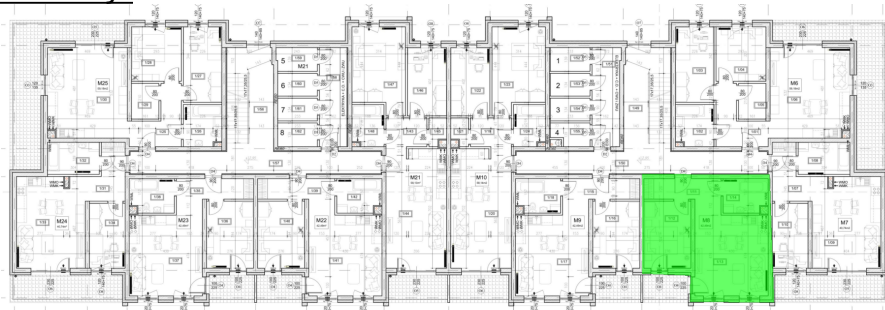

Kościuszki 89 mieszkanie nr 8

Lokalizacja

Numer:	8
Piętro:	Piętro I
Metraż:	42,49 m ²
Pokoje:	2
Cena brutto / m ² :	10 900 zł
Cena brutto:	463 141 zł

UWAGA:

1. POWIERZCHNIA LICZONA WG. PN-ISO 9836:1997
2. POWIERZCHNIA LICZONA PO OBRYSIE ŚCIAN WEWNĘTRZNYCH MIESZKANIA Z UWZGLĘDNIENIEM TYNKÓW I OBJĘCIU KOMINÓW I ELEMENTÓW KONSTRUKCYJNYCH
3. POWIERZCHNIA POMIESZCZEŃ WCHODZĄCYCH W SKŁAD MIESZKANIA W OSIACH ŚCIAN DZIAŁOWYCH