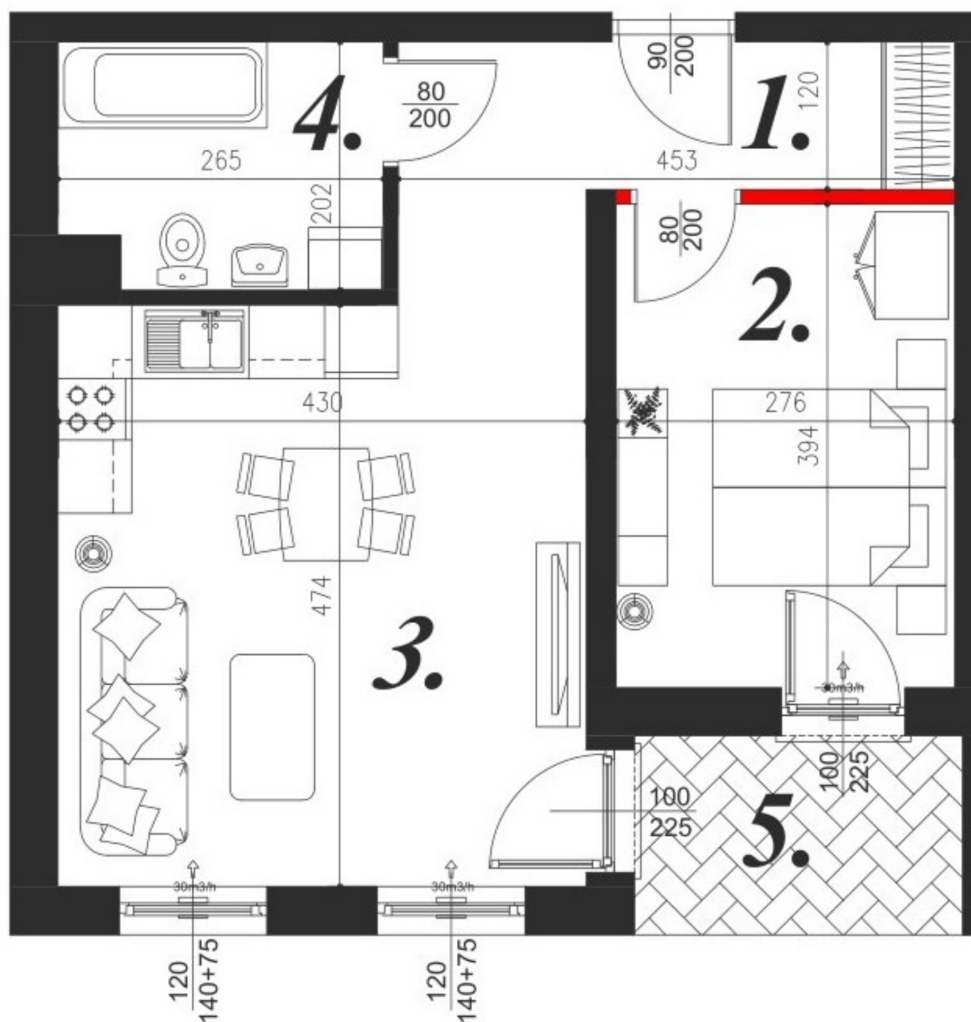

Kościuszki 89 mieszkanie nr 9

Lokalizacja

| | |
|--------------------------------|----------------------|
| Numer: | 9 |
| Piętro: | Piętro I |
| Metraż: | 42,49 m ² |
| Pokoje: | 2 |
| Cena brutto / m ² : | 10 900 zł |
| Cena brutto: | 463 141 zł |

UWAGA:

1. POWIERZCHNIA LICZONA WG. PN-ISO 9836:1997
2. POWIERZCHNIA LICZONA PO OBRYŚIE ŚCIAN WEWNĘTRZNYCH MIESZKANIA Z UWZGLĘDNIENIEM TYNKÓW I OBJĘCIU KOMINÓW I ELEMENTÓW KONSTRUKCYJNYCH
3. POWIERZCHNIA POMIESZCZEŃ WCHODZĄCYCH W SKŁAD MIESZKANIA W OSIACH ŚCIAN DZIAŁOWYCH