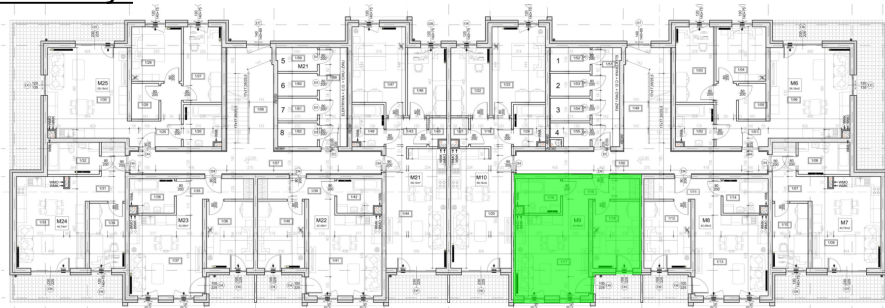

Kościuszki 89 mieszkanie nr 9

Lokalizacja

| | |
|--------------------------------|----------------------|
| Numer: | 9 |
| Piętro: | Piętro I |
| Metraż: | 42,49 m ² |
| Pokoje: | 2 |
| Cena brutto / m ² : | 10 900 zł |
| Cena brutto: | 463 141 zł |

UWAGA:

1. POWIERZCHNIA LICZONA WG. PN-ISO 9836:1997
2. POWIERZCHNIA LICZONA PO OBRYŚIE ŚCIAN WEWNĘTRZNYCH MIESZKANIA Z UWZGLĘDNIENIEM TYNKÓW I OBJĘCIU KOMINÓW I ELEMENTÓW KONSTRUKCYJNYCH
3. POWIERZCHNIA POMIESZCZEŃ WCHODZĄCYCH W SKŁAD MIESZKANIA W OSIACH ŚCIAN DZIAŁOWYCH