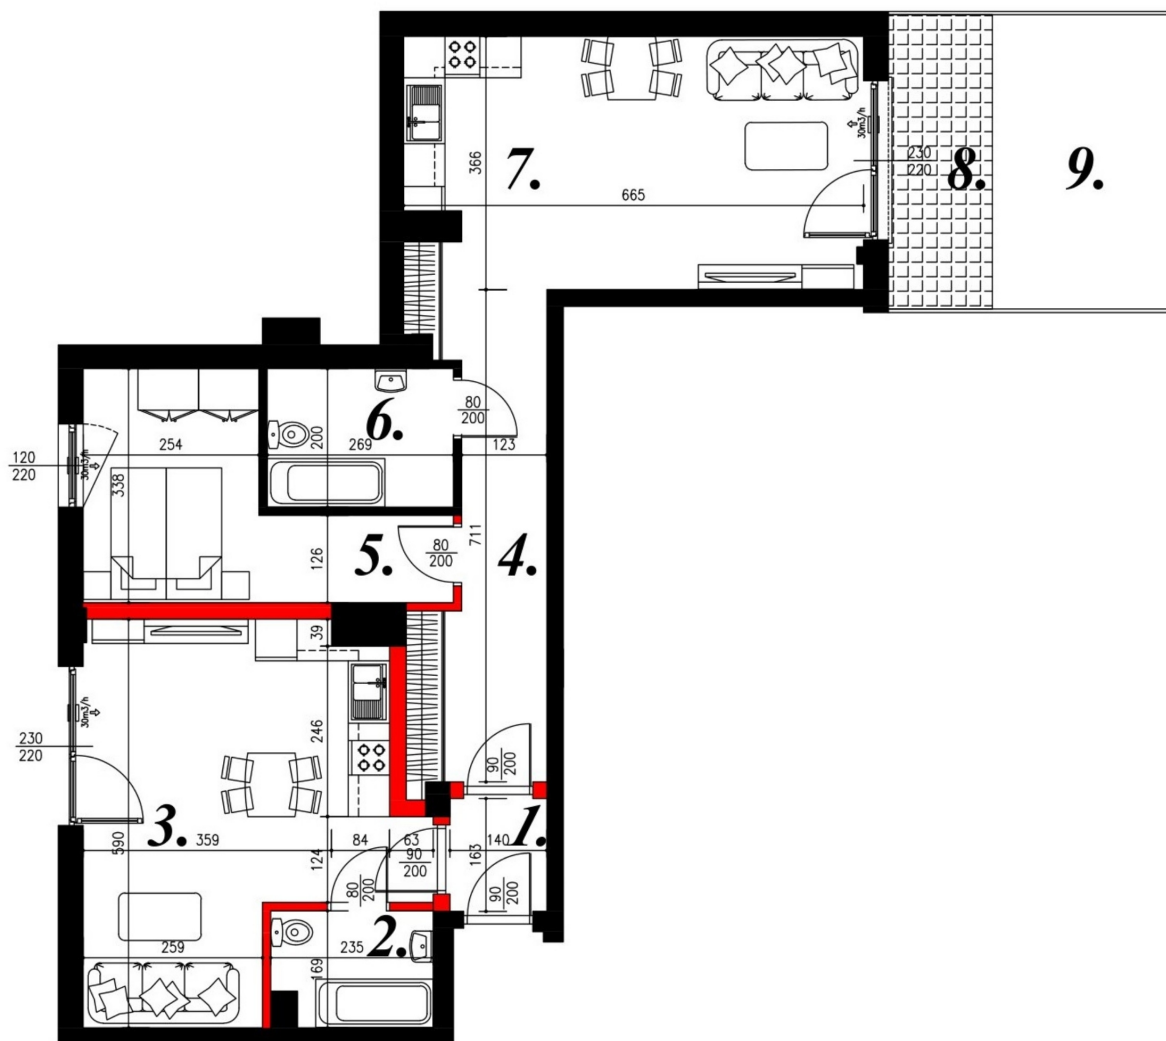

Jasna budynek 1 mieszkanie nr 1

Lokalizacja

Numer:	1
Piętro:	Parter
Metraż:	80,70 m ²
Pokoje:	3
Dodatkowo:	Duży balkon, Idealne dla dwojga, Widok na las