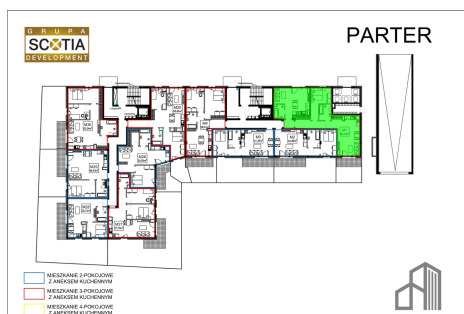

## Jasna budynek 1 mieszkanie nr 1

### Lokalizacja

Numer:	1
Piętro:	Parter
Metraż:	80,70 m <sup>2</sup>
Pokoje:	3
Cena brutto / m <sup>2</sup> :	7 600 zł
Cena brutto:	613 320 zł
Dodatkowo:	Duży balkon, Idealne dla dwojga, Widok na las