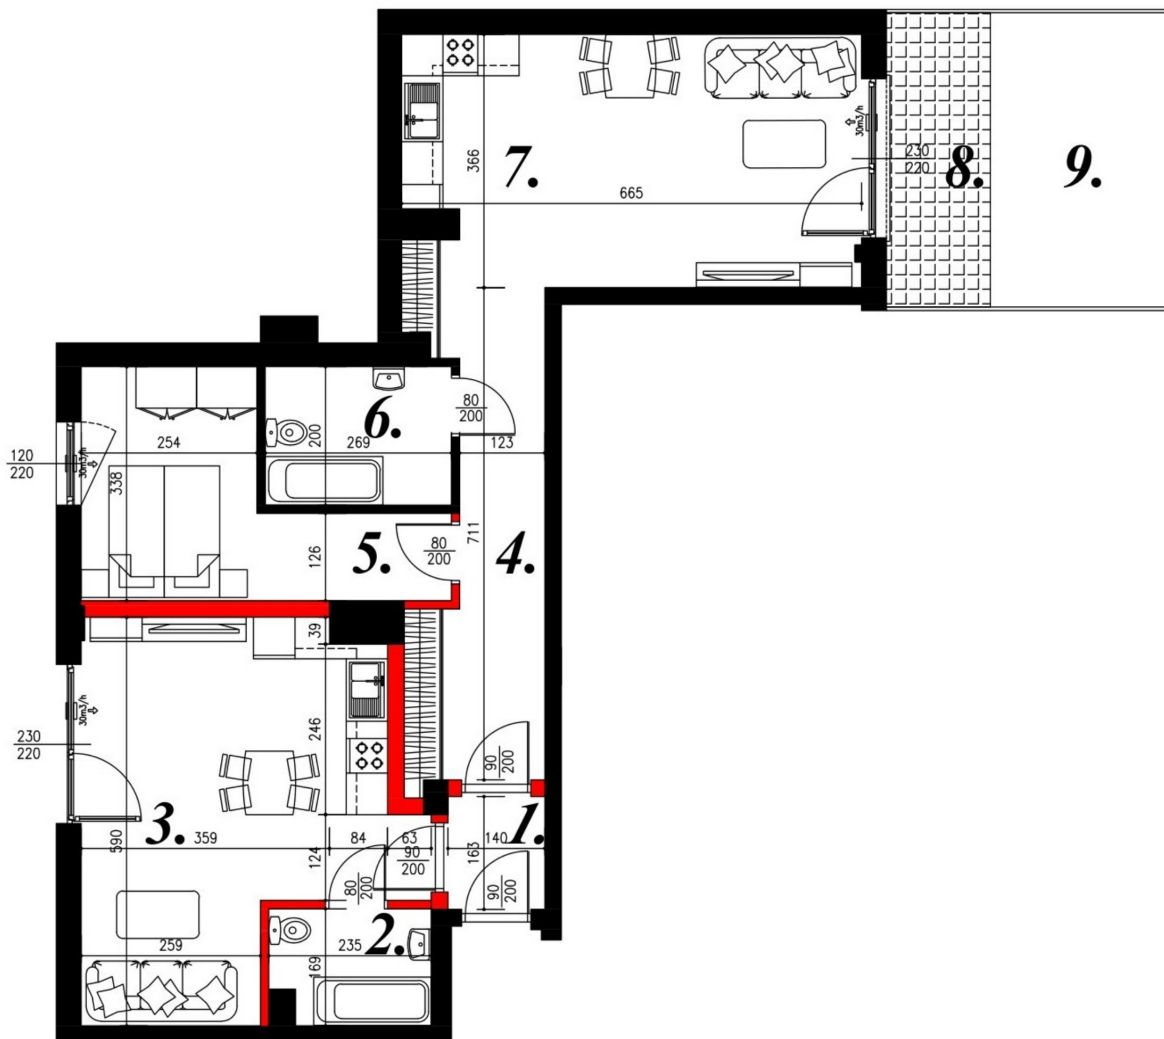

Jasna budynek 1 mieszkanie nr 1

Lokalizacja

Numer:	1
Piętro:	Parter
Metraż:	80,70 m ²
Pokoje:	3
Cena brutto / m ² :	7 600 zł
Cena brutto:	613 320 zł
Dodatkowo:	Duży balkon, Idealne dla dwojga, Widok na las

UWAGA:

1. POWIERZCHNIA LICZONA WG. PN-ISO 9836:1997
2. POWIERZCHNIA LICZONA PO OBRYŚIE ŚCIAN WEWNĘTRZNYCH MIESZKANIA Z UWZGLĘDNIENIEM TYNKÓW I OBJĘCIU KOMINÓW I ELEMENTÓW KONSTRUKCYJNYCH
3. POWIERZCHNIA POMIĘSZCZEŃ WCHODZĄCYCH W SKŁAD MIESZKANIA W OSIACH ŚCIAN DZIAŁOWYCH