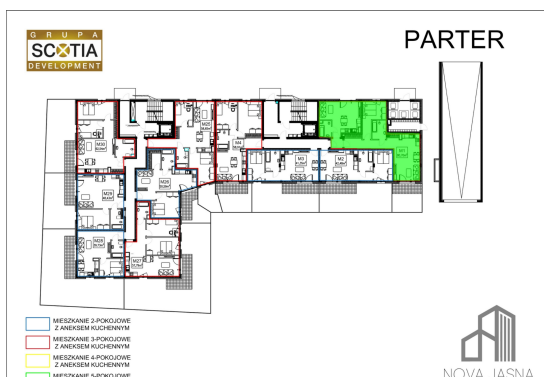

Jasna budynek 1 mieszkanie nr 1

Lokalizacja

Numer:	1
Piętro:	Parter
Metraż:	80,70 m ²
Pokoje:	3
Dodatkowo:	Duży balkon, Idealne dla dwojga, Widok na las