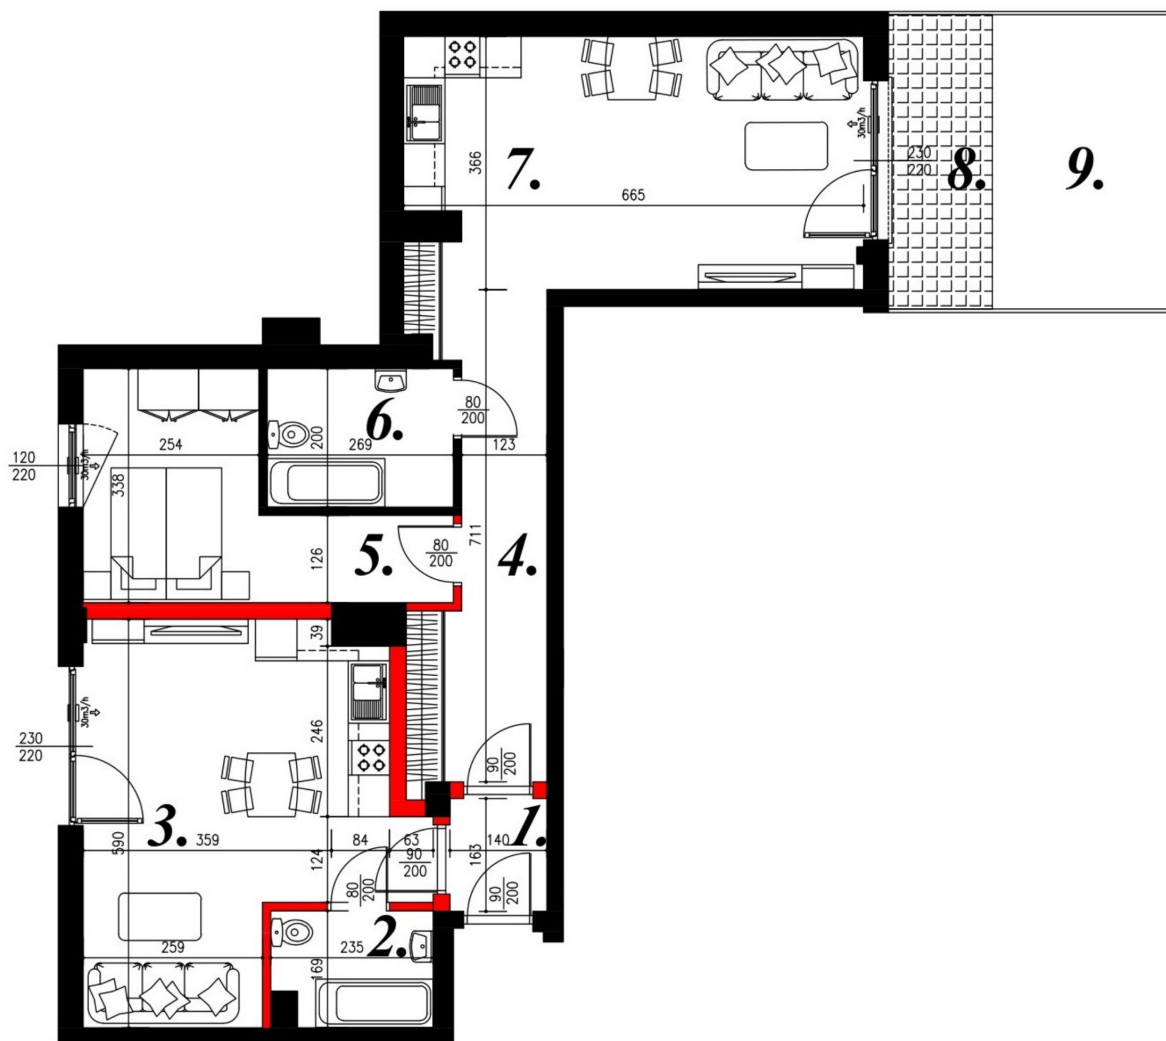

## Jasna budynek 1 mieszkanie nr 1

### Lokalizacja

Numer:	1
Piętro:	Parter
Metraż:	80,70 m <sup>2</sup>
Pokoje:	3
Cena brutto / m <sup>2</sup> :	7 600 zł
Cena brutto:	613 320 zł
Dodatkowo:	Duży balkon, Idealne dla dwojga, Widok na las

### UWAGA:

1. POWIERZCHNIA LICZONA WG. PN-ISO 9836:1997
2. POWIERZCHNIA LICZONA PO OBRYSIE ŚCIAN WEWNĘTRZNYCH MIESZKANIA Z UWZGLĘDNIENIEM TYNKÓW I OBJĘCIU KOMINÓW I ELEMENTÓW KONSTRUKCYJNYCH
3. POWIERZCHNIA POMIĘSZCZEŃ WCHODZĄCYCH W SKŁAD MIESZKANIA W OSIACH ŚCIAN DZIAŁOWYCH