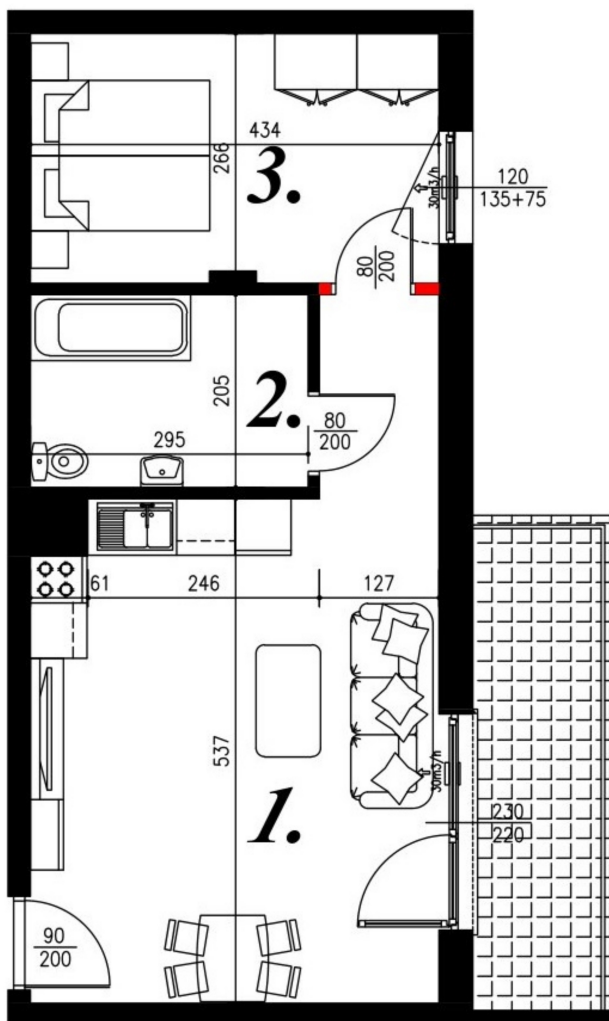

Jasna budynek 1 mieszkanie nr 10

Lokalizacja

Numer:	10
Piętro:	Piętro II
Metraż:	42,50 m ²
Pokoje:	2