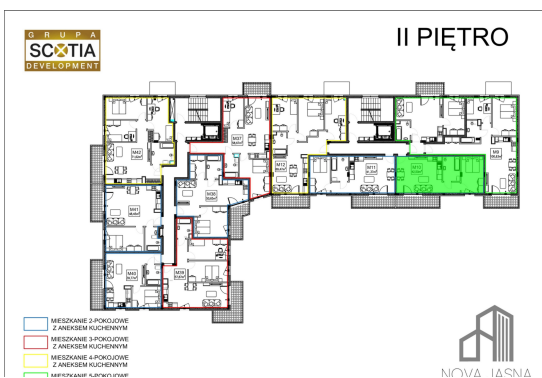

Jasna budynek 1 mieszkanie nr 10

Lokalizacja

Numer:	10
Piętro:	Piętro II
Metraż:	42,50 m ²
Pokoje:	2