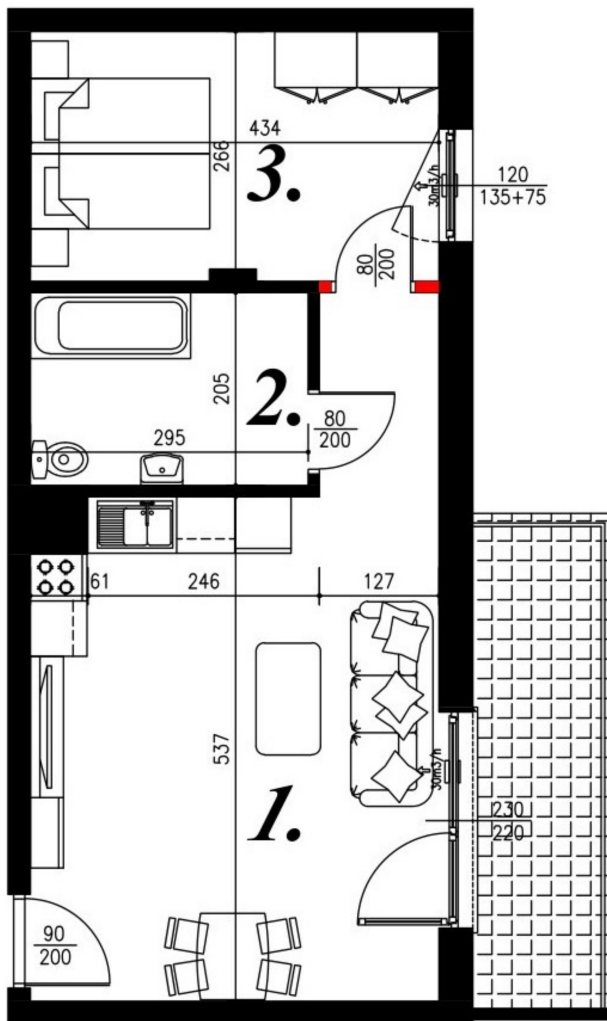

Jasna budynek 1 mieszkanie nr 10

Lokalizacja

Numer:	10
Piętro:	Piętro II
Metraż:	42,50 m ²
Pokoje:	2
Cena brutto / m ² :	7 797 zł
Cena brutto:	331 386 zł

UWAGA:

1. POWIERZCHNIA LICZONA WG. PN-ISO 9836:1997
2. POWIERZCHNIA LICZONA PO OBRYSIE ŚCIAN WEWNĘTRZNYCH MIESZKANIA Z UWZGLĘDNIENIEM TYNKÓW I OBJĘCIU KOMINÓW I ELEMENTÓW KONSTRUKCYJNYCH
3. POWIERZCHNIA POMIESZCZEŃ WCHODZĄCYCH W SKŁAD MIESZKANIA W OSIACH ŚCIAN DZIAŁOWYCH