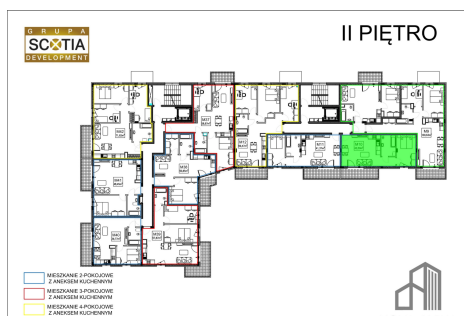

Jasna budynek 1 mieszkanie nr 10

Lokalizacja

Numer:	10
Piętro:	Piętro II
Metraż:	42,50 m ²
Pokoje:	2
Cena brutto / m ² :	7 797 zł
Cena brutto:	331 386 zł

UWAGA:

1. POWIERZCHNIA LICZONA WG. PN-ISO 9836:1997
2. POWIERZCHNIA LICZONA PO OBRYSIE ŚCIAN WEWNĘTRZNYCH MIESZKANIA Z UWZGLĘDNIENIEM TYNKÓW I OBJĘCIU KOMINÓW I ELEMENTÓW KONSTRUKCYJNYCH
3. POWIERZCHNIA POMIESZCZEŃ WCHODZĄCYCH W SKŁAD MIESZKANIA W OSIACH ŚCIAN DZIAŁOWYCH