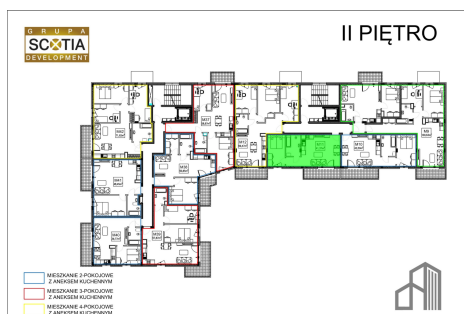

Jasna budynek 1 mieszkanie nr 11

Lokalizacja

Numer:	11
Piętro:	Piętro II
Metraż:	41,37 m ²
Pokoje:	2
Cena brutto / m ² :	8 200 zł
Cena brutto:	339 234 zł

UWAGA:

1. POWIERZCHNIA LICZONA WG. PN-ISO 9836:1997
2. POWIERZCHNIA LICZONA PO OBRYSIE ŚCIAN WEWNĘTRZNYCH MIESZKANIA Z UWZGLĘDNIENIEM TYNKÓW I OBJĘCIU KOMINÓW I ELEMENTÓW KONSTRUKCYJNYCH
3. POWIERZCHNIA POMIĘSCZEŃ WCHODZĄCYCH W SKŁAD MIESZKANIA W OSIACH ŚCIAN DZIAŁOWYCH