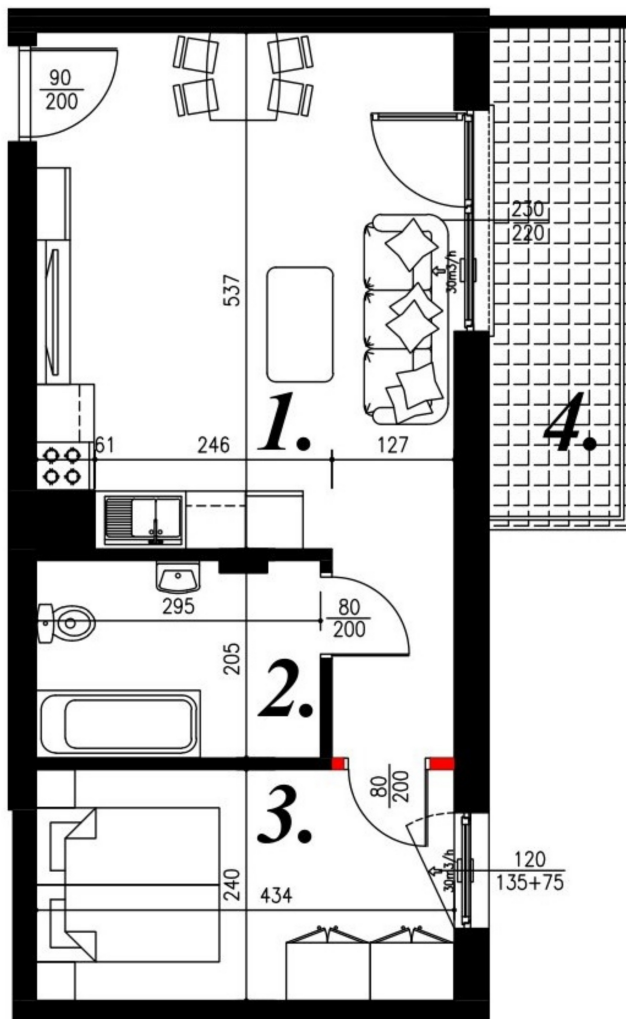

Jasna budynek 1 mieszkanie nr 11

Lokalizacja

Numer:	11
Piętro:	Piętro II
Metraż:	41,37 m ²
Pokoje:	2
Cena brutto / m ² :	8 200 zł
Cena brutto:	339 234 zł

UWAGA:

1. POWIERZCHNIA LICZONA WG. PN-ISO 9836:1997
2. POWIERZCHNIA LICZONA PO OBRYSIE ŚCIAN WEWNĘTRZNYCH MIESZKANIA Z UWZGLĘDNIENIEM TYNKÓW I OBJĘCIU KOMINÓW I ELEMENTÓW KONSTRUKCYJNYCH
3. POWIERZCHNIA POMIĘSCZEŃ WCHODZĄCYCH W SKŁAD MIESZKANIA W OSIACH ŚCIAN DZIAŁOWYCH