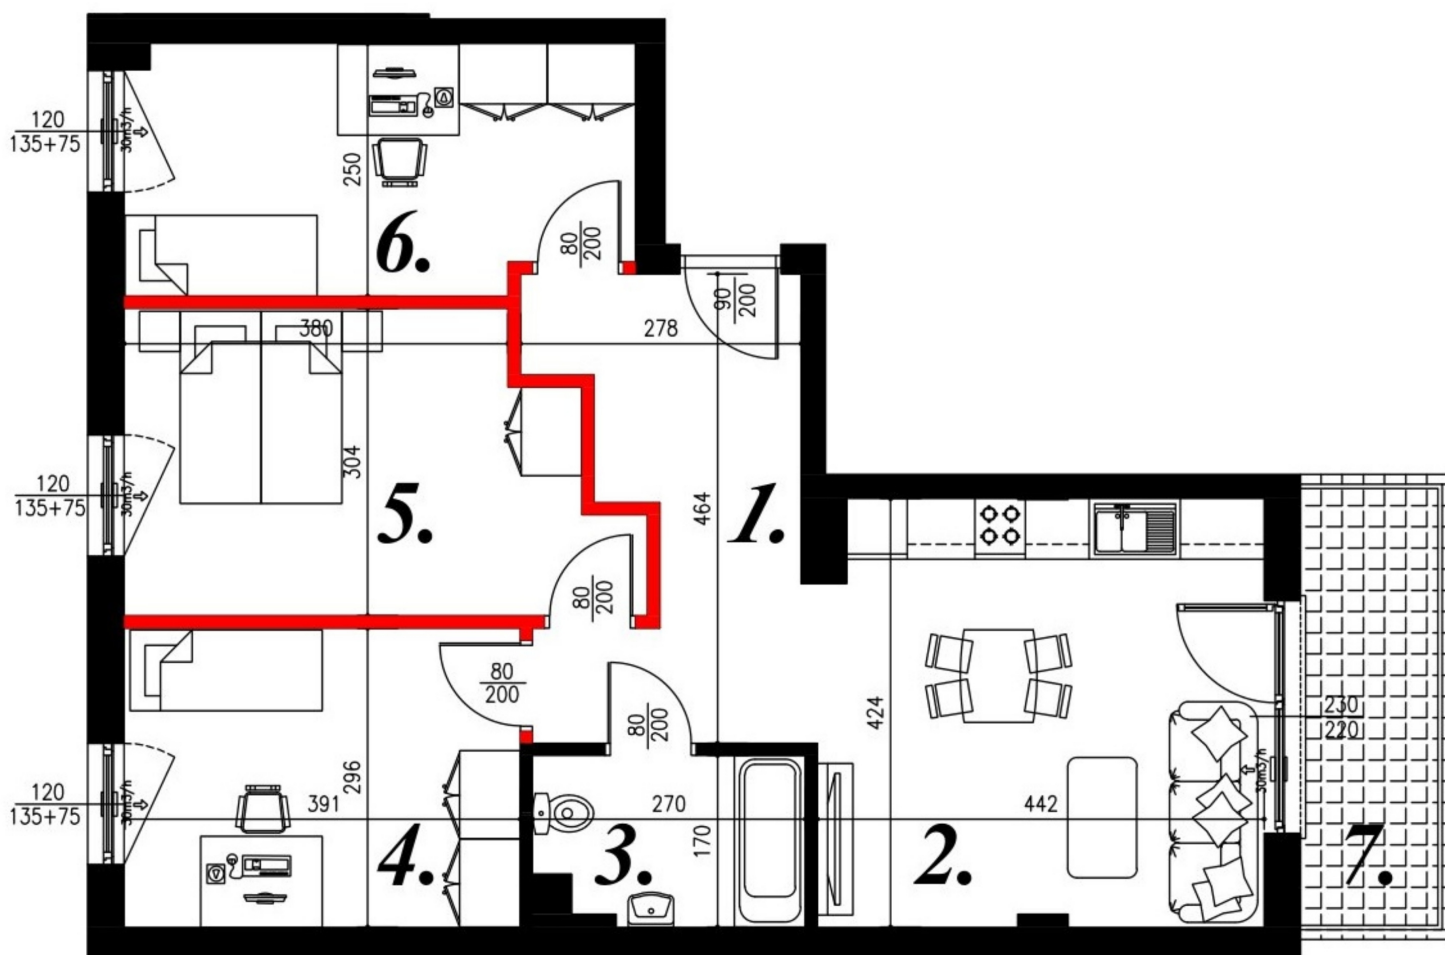

## Jasna budynek 1 mieszkanie nr 12

### Lokalizacja

Numer:	12
Piętro:	Piętro II
Metraż:	69,47 m <sup>2</sup>
Pokoje:	6
Dodatkowo:	3 sypialnie, Duży balkon, Łazienka, Pokój dzienny z aneksem kuchennym, Przedpokój