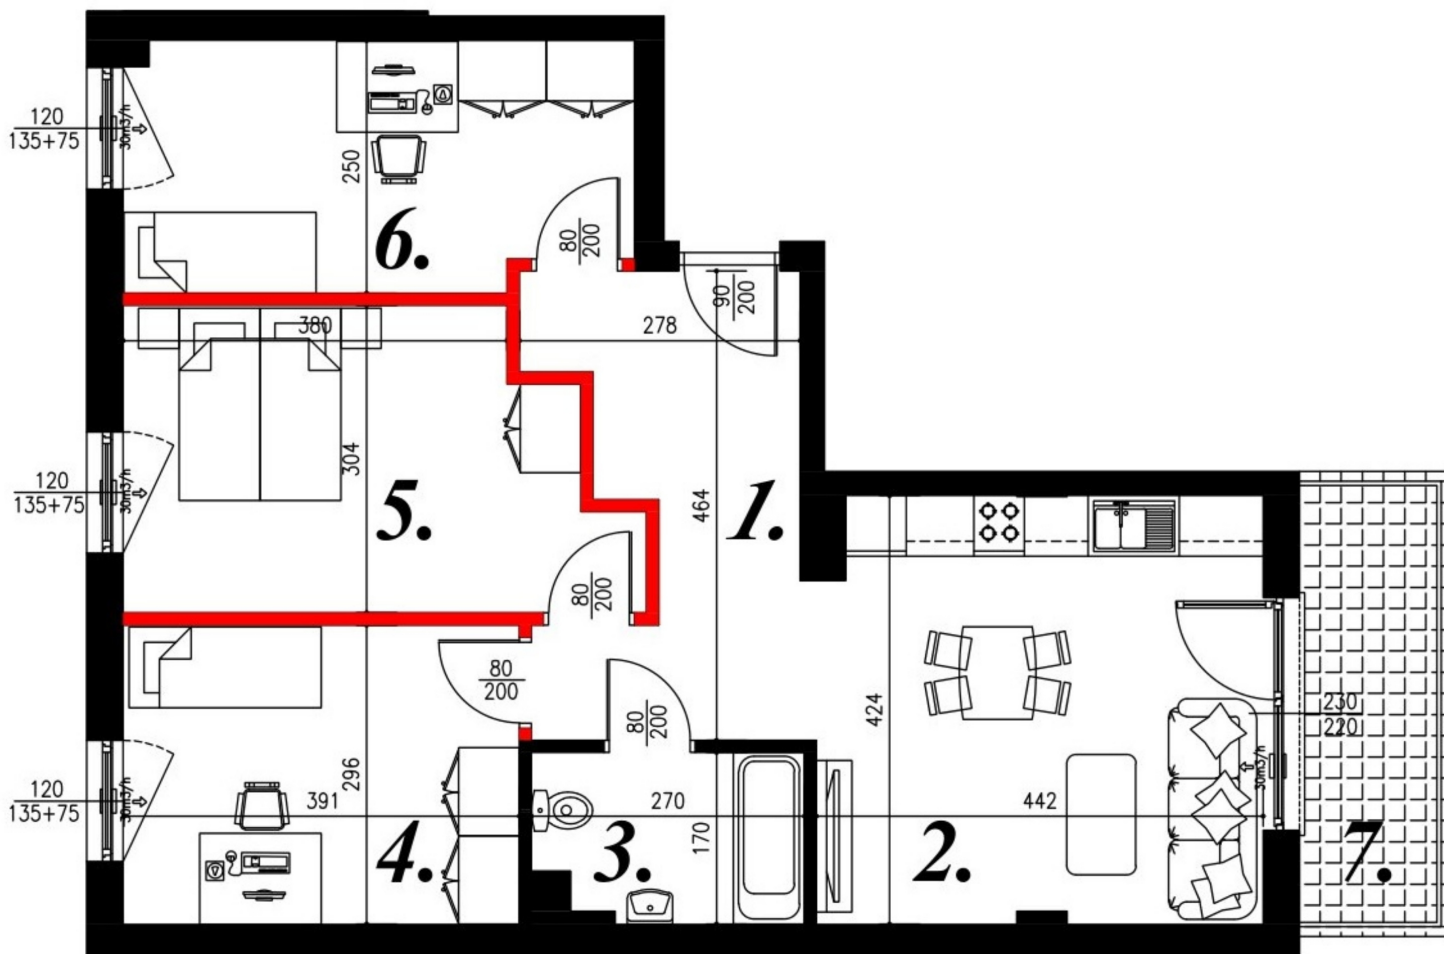

Jasna budynek 1 mieszkanie nr 12

Lokalizacja

Numer:	12
Piętro:	Piętro II
Metraż:	69,47 m ²
Pokoje:	4
Cena brutto / m ² :	7 700 zł
Cena brutto:	534 919 zł

UWAGA:

1. POWIERZCHNIA LICZONA WG. PN-ISO 9836:1997
2. POWIERZCHNIA LICZONA PO OBRYŚIE ŚCIAN WEWNĘTRZNYCH MIESZKANIA Z UWZGLĘDNIENIEM TYNKÓW I OBJĘCIU KOMINÓW I ELEMENTÓW KONSTRUKCYJNYCH
3. POWIERZCHNIA POMIESZCZEŃ WCHODZĄCYCH W SKŁAD MIESZKANIA W OSIACH ŚCIAN DZIAŁOWYCH