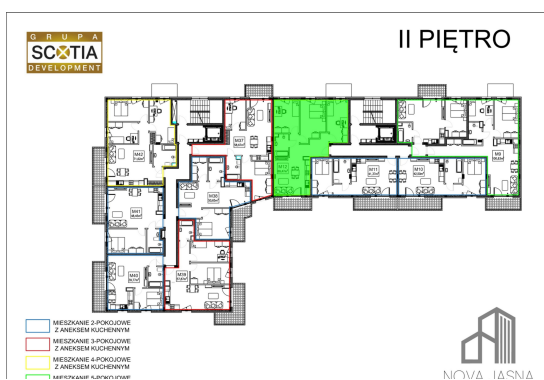

Jasna budynek 1 mieszkanie nr 12

Lokalizacja

Numer:	12
Piętro:	Piętro II
Metraż:	69,47 m ²
Pokoje:	4