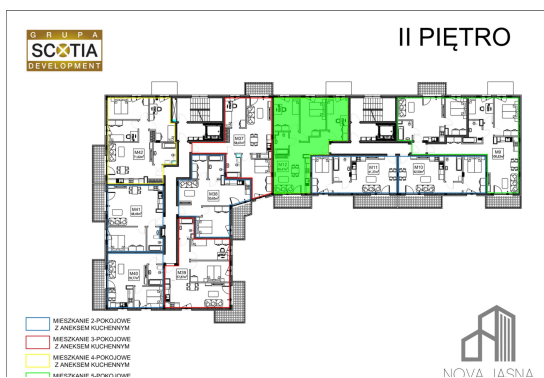

## Jasna budynek 1 mieszkanie nr 12

### Lokalizacja

Numer:	12
Piętro:	Piętro II
Metraż:	69,47 m <sup>2</sup>
Pokoje:	6
Dodatkowo:	3 sypialnie, Duży balkon, Łazienka, Pokój dzienny z aneksem kuchennym, Przedpokój