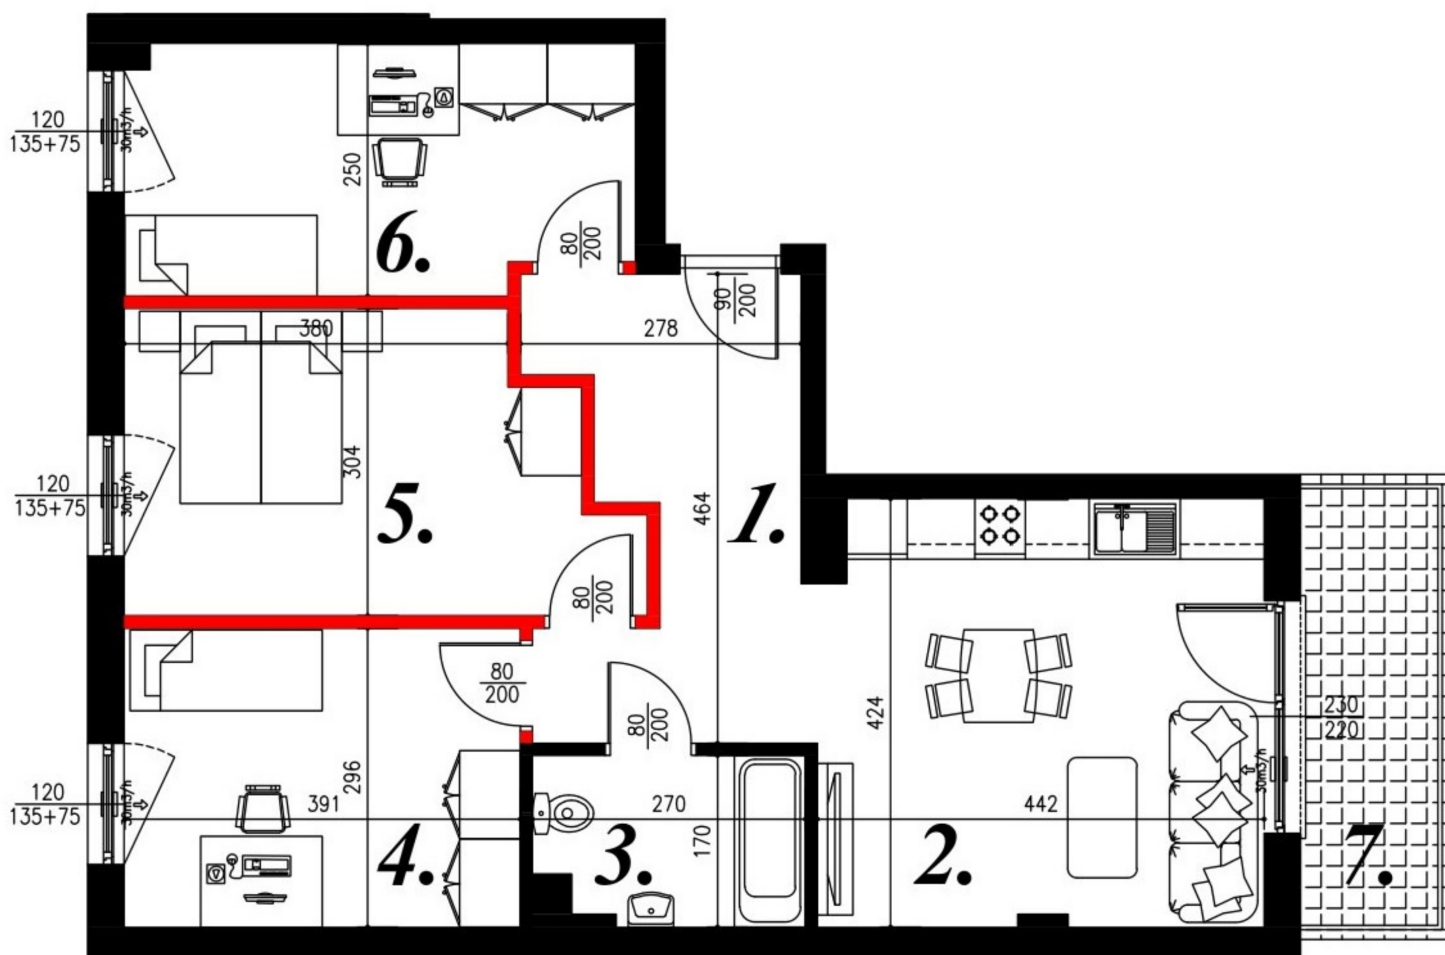

Jasna budynek 1 mieszkanie nr 12

Lokalizacja

Numer:	12
Piętro:	Piętro II
Metraż:	69,47 m ²
Pokoje:	4