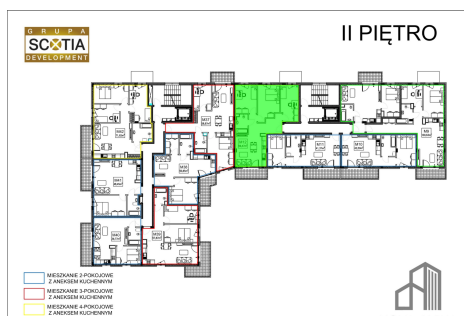

Jasna budynek 1 mieszkanie nr 12

Lokalizacja

Numer:	12
Piętro:	Piętro II
Metraż:	69,47 m ²
Pokoje:	4
Cena brutto / m ² :	7 700 zł
Cena brutto:	534 919 zł

UWAGA:

1. POWIERZCHNIA LICZONA WG. PN-ISO 9836:1997
2. POWIERZCHNIA LICZONA PO OBRYŚIE ŚCIAN WEWNĘTRZNYCH MIESZKANIA Z UWZGLĘDNIENIEM TYNKÓW I OBJĘCIU KOMINÓW I ELEMENTÓW KONSTRUKCYJNYCH
3. POWIERZCHNIA POMIESZCZEŃ WCHODZĄCYCH W SKŁAD MIESZKANIA W OSIACH ŚCIAN DZIAŁOWYCH