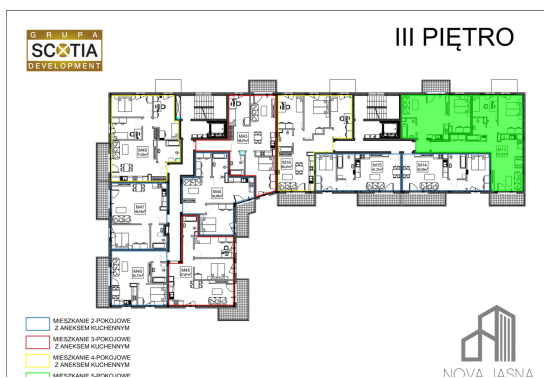

Jasna budynek 1 mieszkanie nr 13

Lokalizacja

Numer:	13
Piętro:	Piętro III
Metraż:	100,63 m ²
Pokoje:	5