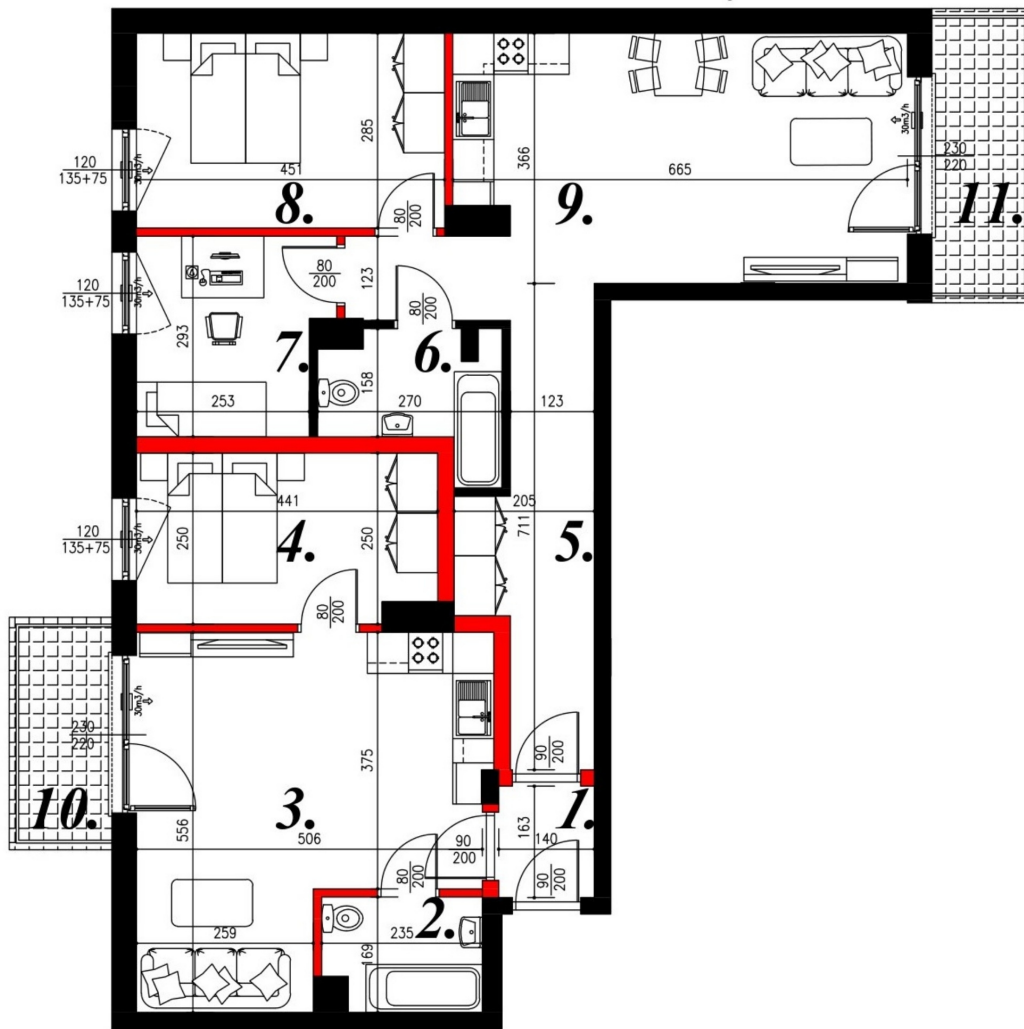

## Jasna budynek 1 mieszkanie nr 13

### Lokalizacja

Numer:	13
Piętro:	Piętro III
Metraż:	100,63 m <sup>2</sup>
Pokoje:	5
Cena brutto / m <sup>2</sup> :	7 200 zł
Cena brutto:	724 536 zł

### UWAGA:

1. POWIERZCHNIA LICZONA WG. PN-ISO 9836:1997
2. POWIERZCHNIA LICZONA PO OBRYŚIE ŚCIAN WEWNĘTRZNYCH MIESZKANIA Z UWZGLĘDNIENIEM TYNKÓW I OBJĘCIU KOMINÓW I ELEMENTÓW KONSTRUKCYJNYCH
3. POWIERZCHNIA POMIĘSZCZEŃ WCHODZĄCYCH W SKŁAD MIESZKANIA W OSIACH ŚCIAN DZIAŁOWYCH