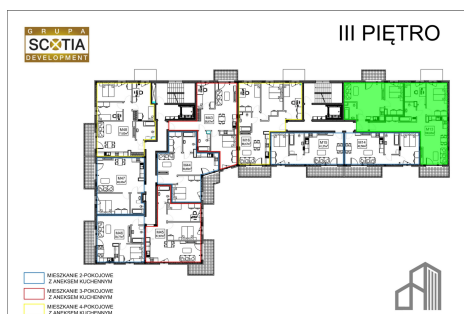

## Jasna budynek 1 mieszkanie nr 13

### Lokalizacja

Numer:	13
Piętro:	Piętro III
Metraż:	100,63 m <sup>2</sup>
Pokoje:	5
Cena brutto / m <sup>2</sup> :	7 200 zł
Cena brutto:	724 536 zł