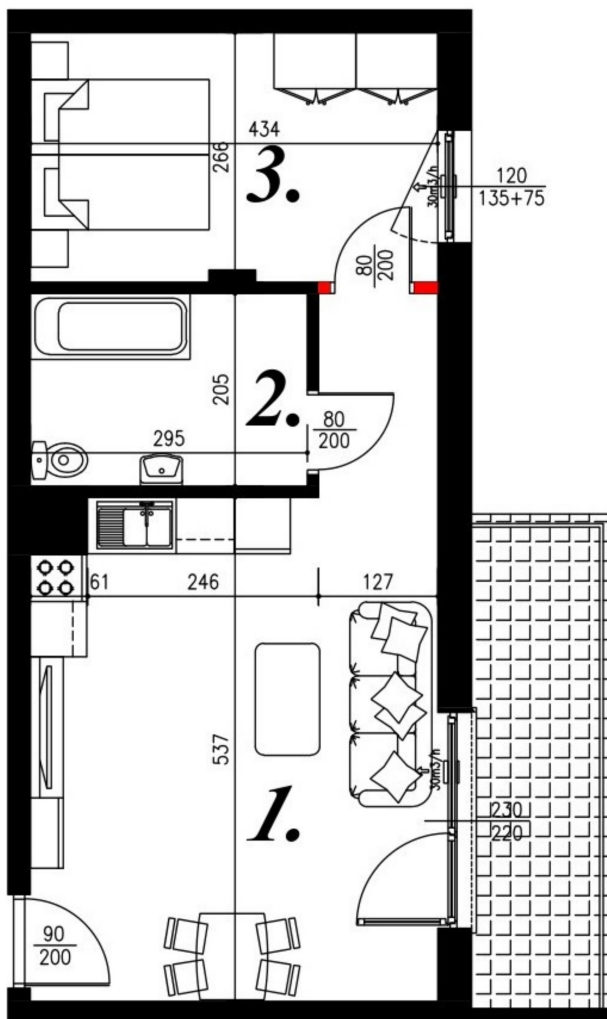

## Jasna budynek 1 mieszkanie nr 14

### Lokalizacja

Numer:	14
Piętro:	Piętro III
Metraż:	42,50 m <sup>2</sup>
Pokoje:	2