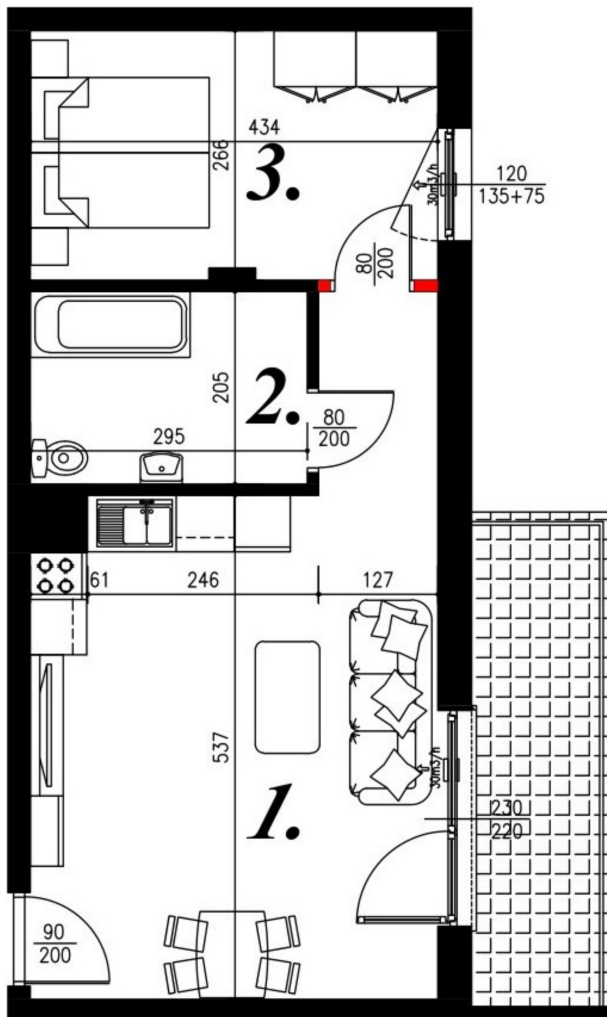

Jasna budynek 1 mieszkanie nr 14

Lokalizacja

Numer:	14
Piętro:	Piętro III
Metraż:	42,50 m ²
Pokoje:	2
Cena brutto / m ² :	7 750 zł
Cena brutto:	329 375 zł

UWAGA:

1. POWIERZCHNIA LICZONA WG. PN-ISO 9836:1997
2. POWIERZCHNIA LICZONA PO OBRYSIE ŚCIAN WEWNĘTRZNYCH MIESZKANIA Z UWZGLĘDNIENIEM TYNKÓW I OBJĘCIU KOMINÓW I ELEMENTÓW KONSTRUKCYJNYCH
3. POWIERZCHNIA POMIĘSZCZEŃ WCHODZĄCYCH W SKŁAD MIESZKANIA W OSIACH ŚCIAN DZIAŁOWYCH