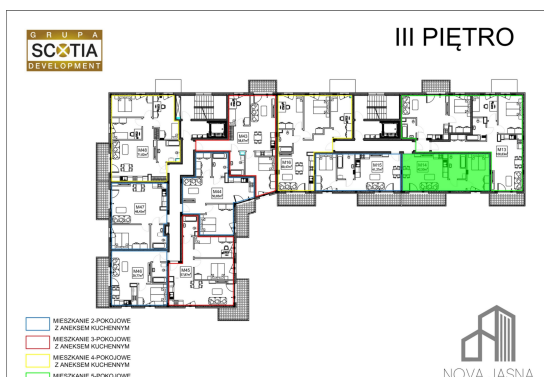

## Jasna budynek 1 mieszkanie nr 14

### Lokalizacja

Numer:	14
Piętro:	Piętro III
Metraż:	42,50 m <sup>2</sup>
Pokoje:	2