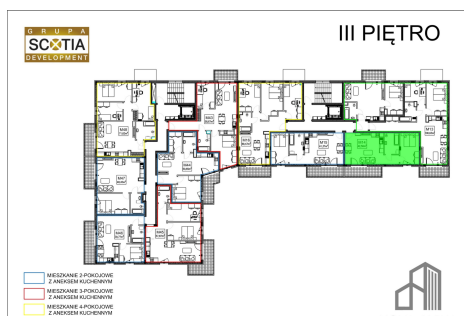

Jasna budynek 1 mieszkanie nr 14

Lokalizacja

Numer:	14
Piętro:	Piętro III
Metraż:	42,50 m ²
Pokoje:	2
Cena brutto / m ² :	7 750 zł
Cena brutto:	329 375 zł

UWAGA:

1. POWIERZCHNIA LICZONA WG. PN-ISO 9836:1997
2. POWIERZCHNIA LICZONA PO OBRYSIE ŚCIAN WEWNĘTRZNYCH MIESZKANIA Z UWZGLĘDNIENIEM TYNKÓW I OBJĘCIU KOMINÓW I ELEMENTÓW KONSTRUKCYJNYCH
3. POWIERZCHNIA POMIĘSZCZEŃ WCHODZĄCYCH W SKŁAD MIESZKANIA W OSIACH ŚCIAN DZIAŁOWYCH