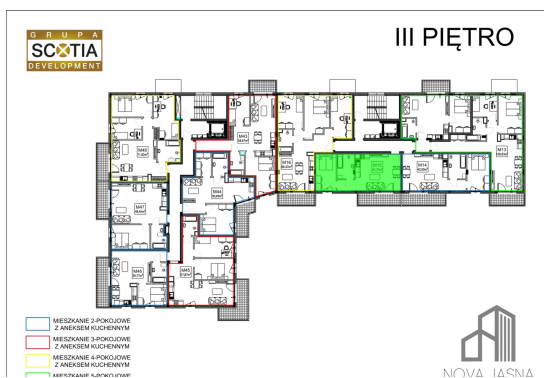

Jasna budynek 1 mieszkanie nr 15

Lokalizacja

Numer:	15
Piętro:	Piętro III
Metraż:	41,37 m ²
Pokoje:	2