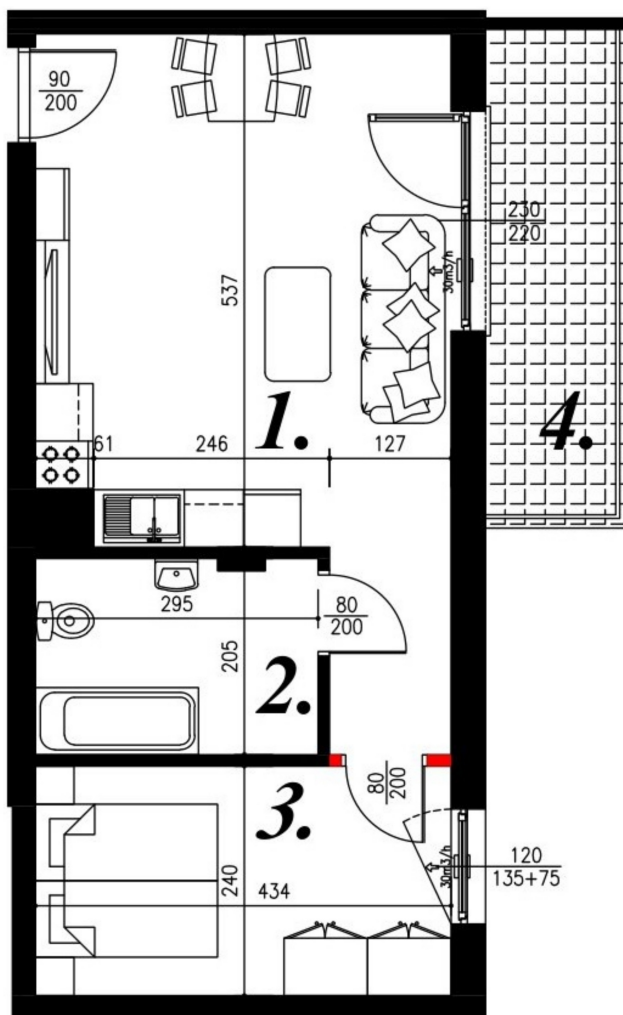

Jasna budynek 1 mieszkanie nr 15

Lokalizacja

Numer:	15
Piętro:	Piętro III
Metraż:	41,37 m ²
Pokoje:	2