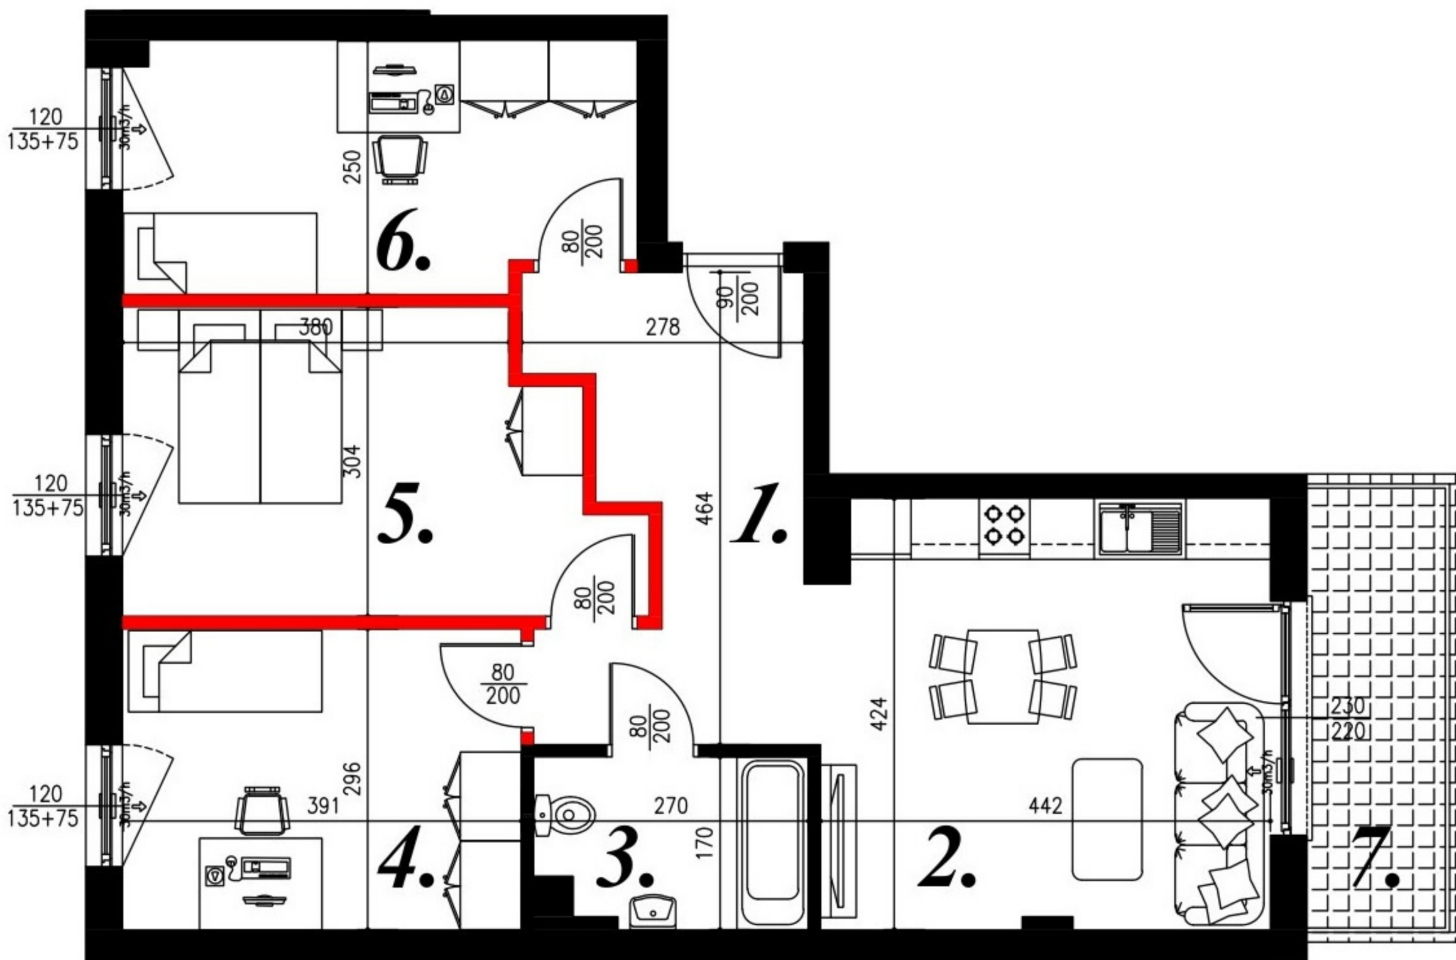

Jasna budynek 1 mieszkanie nr 16

Lokalizacja

Numer:	16
Piętro:	Piętro III
Metraż:	69,47 m ²
Pokoje:	4
Cena brutto / m ² :	7 700 zł
Cena brutto:	534 919 zł

UWAGA:

1. POWIERZCHNIA LICZONA WG. PN-ISO 9836:1997
2. POWIERZCHNIA LICZONA PO OBRYŚIE ŚCIAN WEWNĘTRZNYCH MIESZKANIA Z UWZGLĘDNIENIEM TYNKÓW I OBJĘCIU KOMINÓW I ELEMENTÓW KONSTRUKCYJNYCH
3. POWIERZCHNIA POMIENIENIACH WCHODZĄCYCH W SKŁAD MIESZKANIA W OSIACH ŚCIAN DZIAŁOWYCH