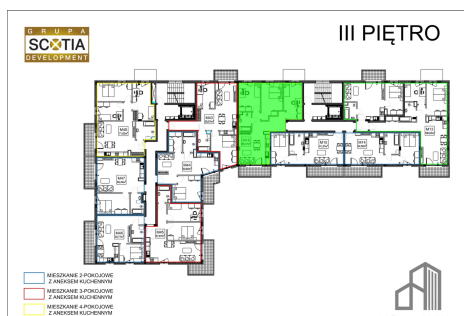

Jasna budynek 1 mieszkanie nr 16

Lokalizacja

Numer:	16
Piętro:	Piętro III
Metraż:	69,47 m ²
Pokoje:	4
Cena brutto / m ² :	7 700 zł
Cena brutto:	534 919 zł

UWAGA:

1. POWIERZCHNIA LICZONA WG. PN-ISO 9836:1997
2. POWIERZCHNIA LICZONA PO OBRYŚIE ŚCIAN WEWNĘTRZNYCH MIESZKANIA Z UWZGLĘDNIENIEM TYNKÓW I OBJĘCIU KOMINÓW I ELEMENTÓW KONSTRUKCYJNYCH
3. POWIERZCHNIA POMIENIENIACH WCHODZĄCYCH W SKŁAD MIESZKANIA W OSIACH ŚCIAN DZIAŁOWYCH