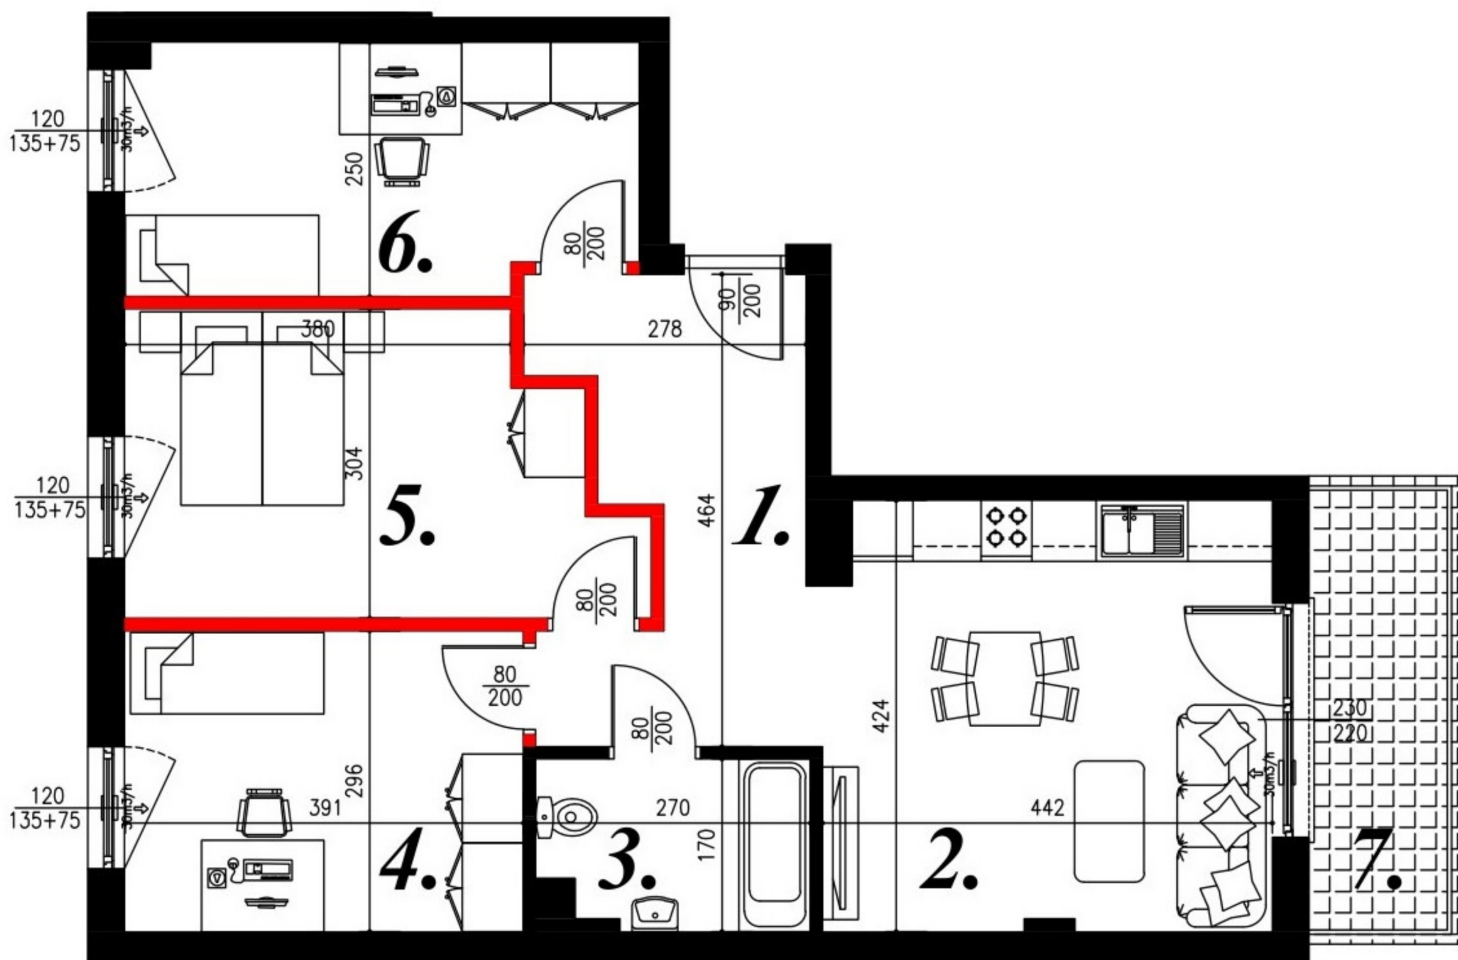

Jasna budynek 1 mieszkanie nr 16

Lokalizacja

Numer:	16
Piętro:	Piętro III
Metraż:	69,47 m ²
Pokoje:	4