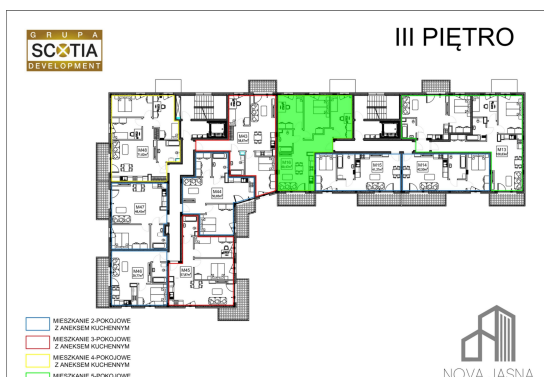

Jasna budynek 1 mieszkanie nr 16

Lokalizacja

Numer:	16
Piętro:	Piętro III
Metraż:	69,47 m ²
Pokoje:	4