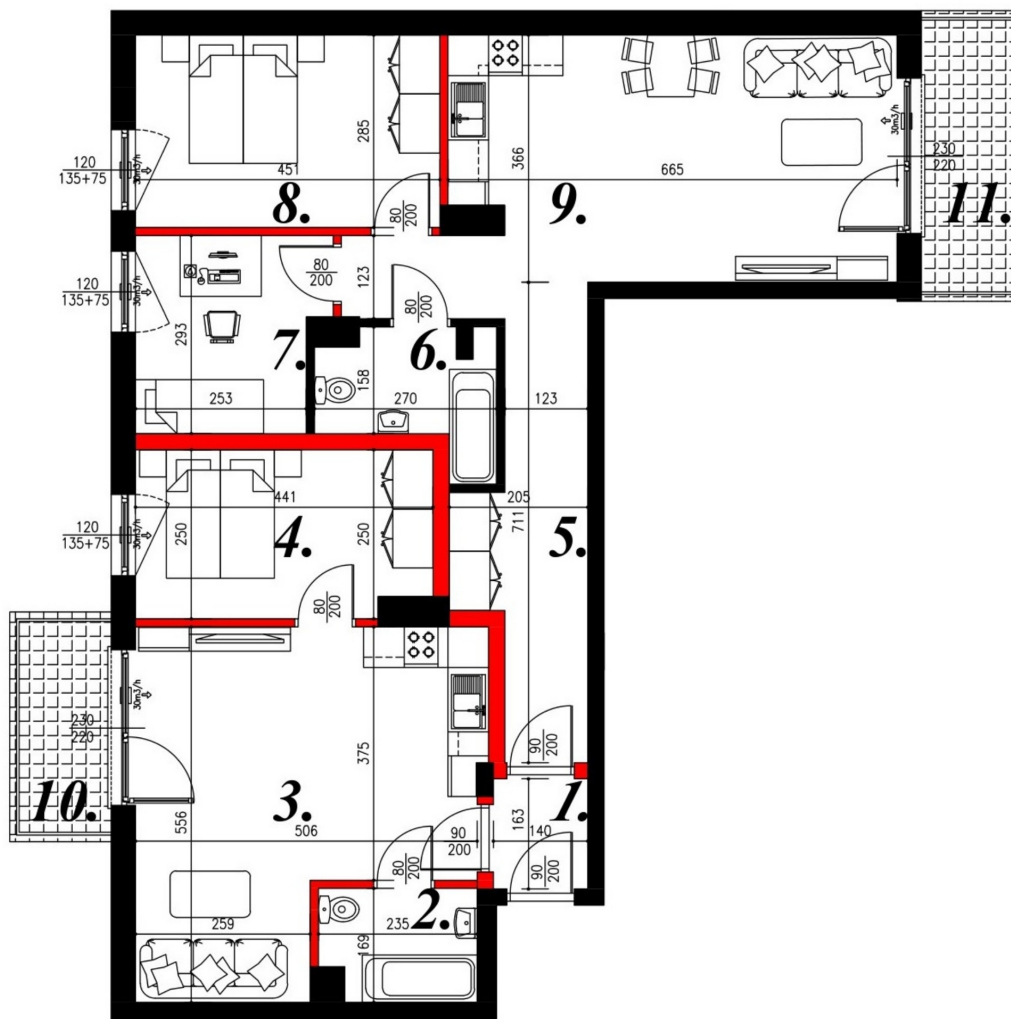

## Jasna budynek 1 mieszkanie nr 17

### Lokalizacja

Numer:	17
Piętro:	Piętro IV
Metraż:	100,63 m <sup>2</sup>
Pokoje:	5