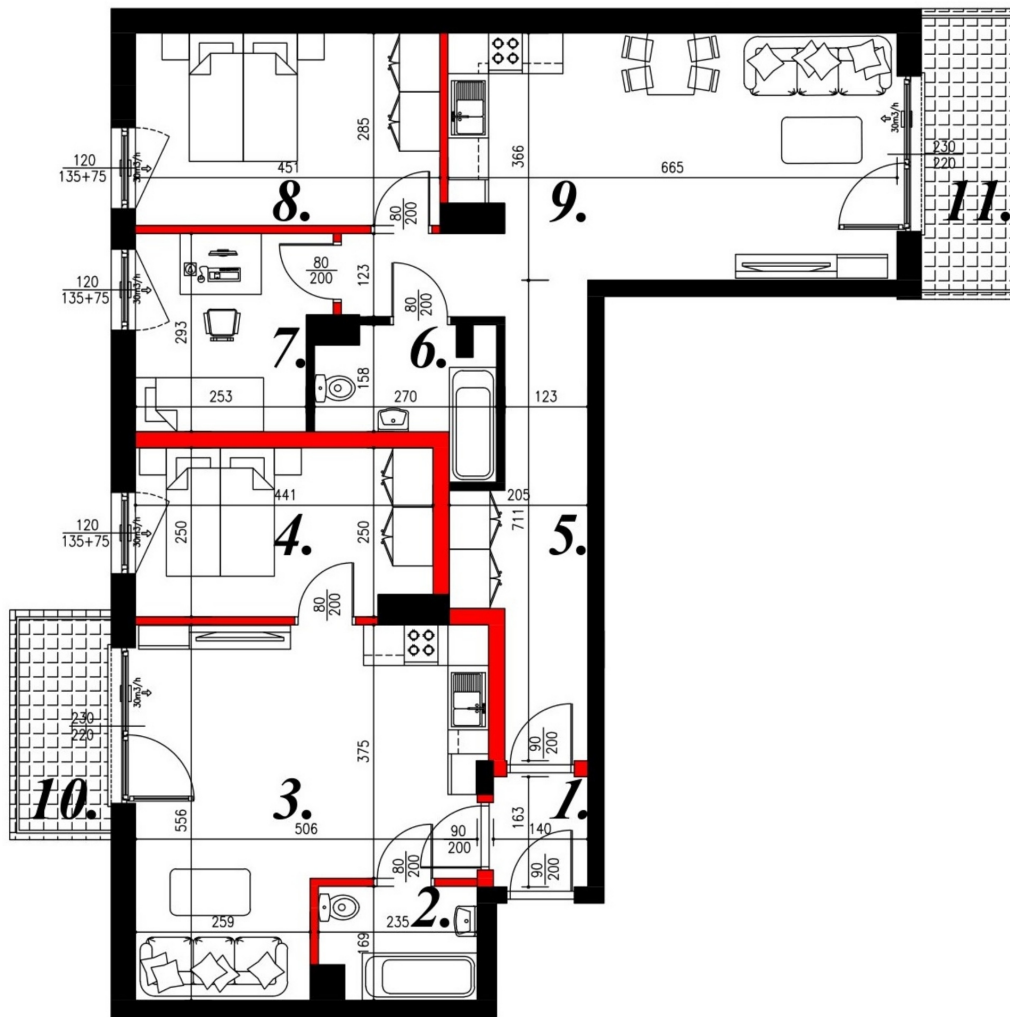

Jasna budynek 1 mieszkanie nr 17

Lokalizacja

Numer:	17
Piętro:	Piętro IV
Metraż:	100,63 m ²
Pokoje:	5
Cena brutto / m ² :	7 000 zł
Cena brutto:	704 410 zł

UWAGA:

1. POWIERZCHNIA LICZONA WG. PN-ISO 9836:1997
2. POWIERZCHNIA LICZONA PO OBRYSIE ŚCIAN WEWNĘTRZNYCH MIESZKANIA Z UWZGLĘDNIENIEM TYNKÓW I OBJĘCIU KOMINÓW I ELEMENTÓW KONSTRUKCYJNYCH
3. POWIERZCHNIA POMIESZCZEŃ WCHODZĄCYCH W SKŁAD MIESZKANIA W OSIACH ŚCIAN DZIAŁOWYCH