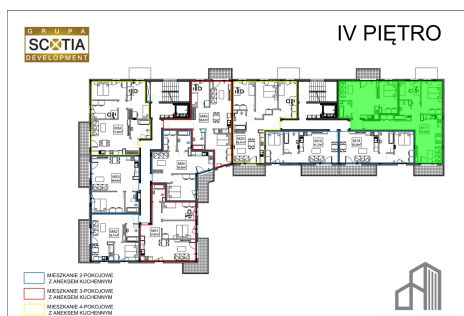

Jasna budynek 1 mieszkanie nr 17

Lokalizacja

Numer:	17
Piętro:	Piętro IV
Metraż:	100,63 m ²
Pokoje:	5
Cena brutto / m ² :	7 000 zł
Cena brutto:	704 410 zł

UWAGA:

1. POWIERZCHNIA LICZONA WG. PN-ISO 9836:1997
2. POWIERZCHNIA LICZONA PO OBRYSIE ŚCIAN WEWNĘTRZNYCH MIESZKANIA Z UWZGLĘDNIENIEM TYNKÓW I OBJĘCIU KOMINÓW I ELEMENTÓW KONSTRUKCYJNYCH
3. POWIERZCHNIA POMIESZCZEŃ WCHODZĄCYCH W SKŁAD MIESZKANIA W OSIACH ŚCIAN DZIAŁOWYCH