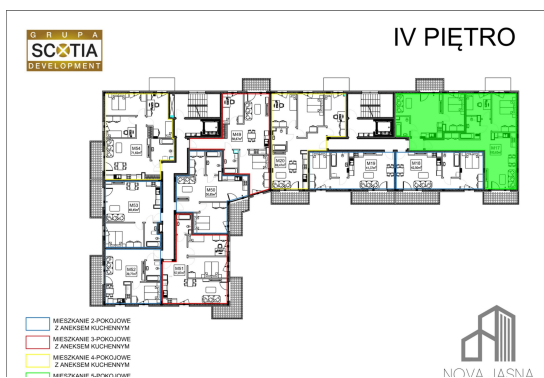

## Jasna budynek 1 mieszkanie nr 17

### Lokalizacja

Numer:	17
Piętro:	Piętro IV
Metraż:	100,63 m <sup>2</sup>
Pokoje:	5