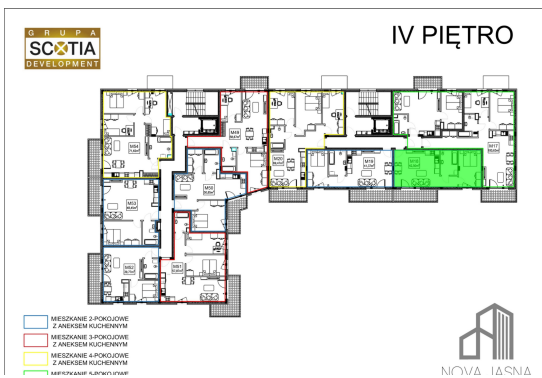

Jasna budynek 1 mieszkanie nr 18

Lokalizacja

Numer:	18
Piętro:	Piętro IV
Metraż:	42,50 m ²
Pokoje:	2