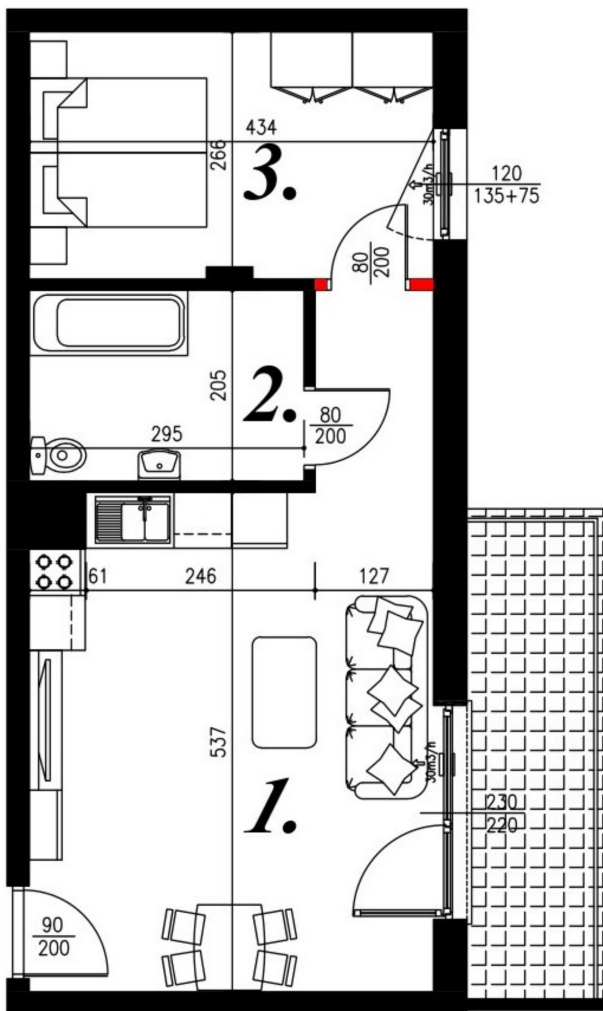

Jasna budynek 1 mieszkanie nr 18

Lokalizacja

Numer:	18
Piętro:	Piętro IV
Metraż:	42,50 m ²
Pokoje:	2