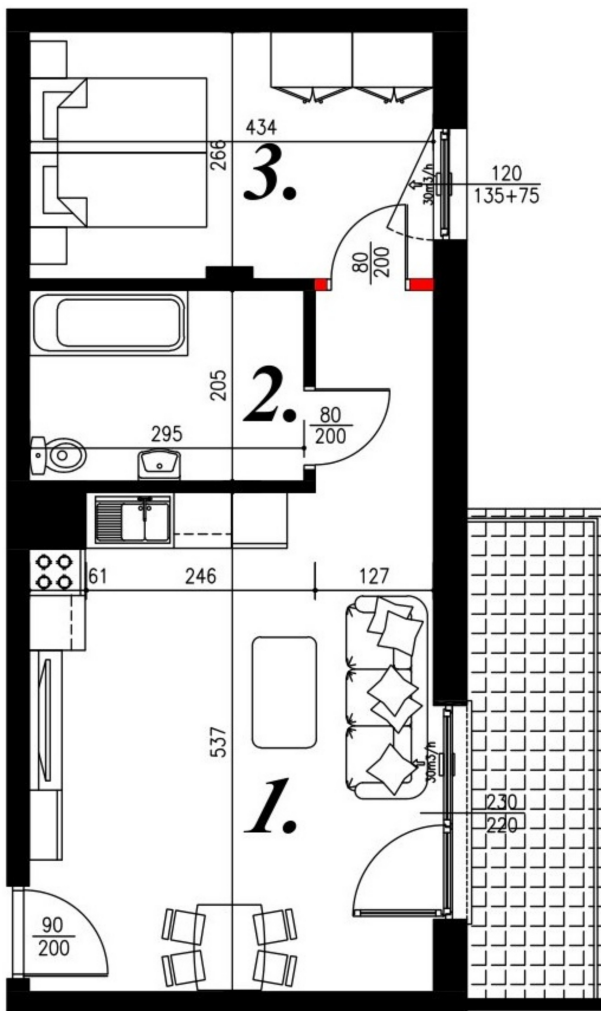

Jasna budynek 1 mieszkanie nr 18

Lokalizacja

Numer:	18
Piętro:	Piętro IV
Metraż:	42,50 m ²
Pokoje:	2
Cena brutto / m ² :	7 750 zł
Cena brutto:	329 375 zł

UWAGA:

1. POWIERZCHNIA LICZONA WG. PN-ISO 9836:1997
2. POWIERZCHNIA LICZONA PO OBRYSIE ŚCIAN WEWNĘTRZNYCH MIESZKANIA Z UWZGLĘDNIENIEM TYNKÓW I OBJĘCIU KOMINÓW I ELEMENTÓW KONSTRUKCYJNYCH
3. POWIERZCHNIA POMIESZCZEŃ WCHODZĄCYCH W SKŁAD MIESZKANIA W OSIACH ŚCIAN DZIAŁOWYCH