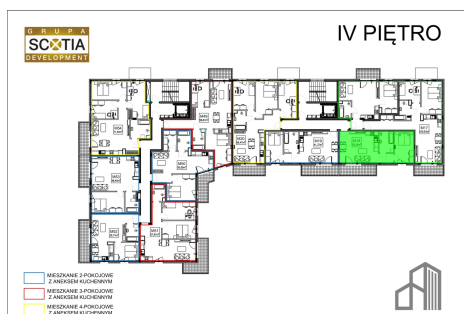

Jasna budynek 1 mieszkanie nr 18

Lokalizacja

Numer:	18
Piętro:	Piętro IV
Metraż:	42,50 m ²
Pokoje:	2
Cena brutto / m ² :	7 750 zł
Cena brutto:	329 375 zł

UWAGA:

1. POWIERZCHNIA LICZONA WG. PN-ISO 9836:1997
2. POWIERZCHNIA LICZONA PO OBRYSIE ŚCIAN WEWNĘTRZNYCH MIESZKANIA Z UWZGLĘDNIENIEM TYNKÓW I OBJĘCIU KOMINÓW I ELEMENTÓW KONSTRUKCYJNYCH
3. POWIERZCHNIA POMIESZCZEŃ WCHODZĄCYCH W SKŁAD MIESZKANIA W OSIACH ŚCIAN DZIAŁOWYCH