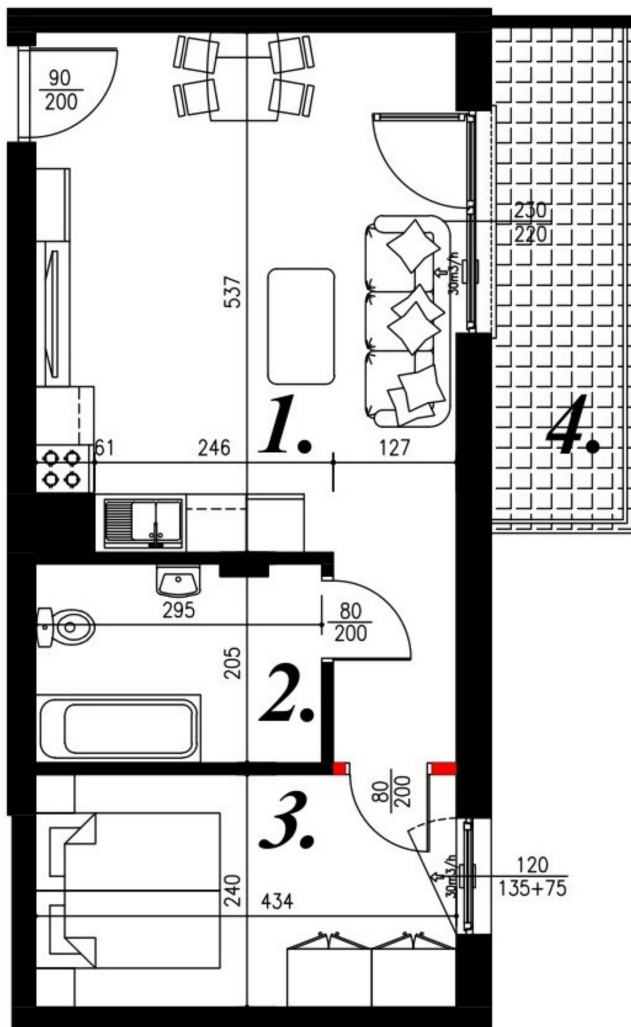

## Jasna budynek 1 mieszkanie nr 19

### Lokalizacja

Numer:	19
Piętro:	Piętro IV
Metraż:	41,37 m <sup>2</sup>
Pokoje:	2
Cena brutto / m <sup>2</sup> :	7 750 zł
Cena brutto:	320 618 zł

### UWAGA:

1. POWIERZCHNIA LICZONA WG. PN-ISO 9836:1997
2. POWIERZCHNIA LICZONA PO OBRYŚIE ŚCIAN WEWNĘTRZNYCH MIESZKANIA Z UWZGLĘDNIENIEM TYNKÓW I OBJĘCIU KOMINÓW I ELEMENTÓW KONSTRUKCYJNYCH
3. POWIERZCHNIA POMIESZCZEŃ WCHODZĄCYCH W SKŁAD MIESZKANIA W OSIACH ŚCIAN DZIAŁOWYCH