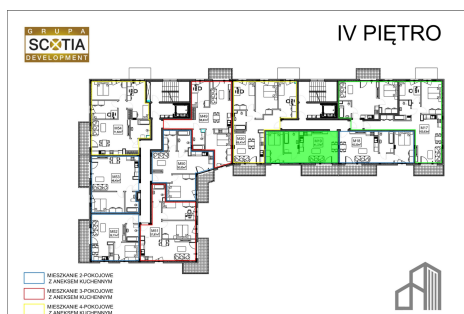

## Jasna budynek 1 mieszkanie nr 19

### Lokalizacja

Numer:	19
Piętro:	Piętro IV
Metraż:	41,37 m <sup>2</sup>
Pokoje:	2
Cena brutto / m <sup>2</sup> :	7 750 zł
Cena brutto:	320 618 zł