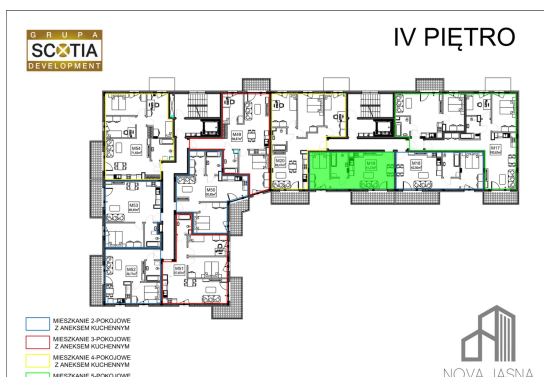

Jasna budynek 1 mieszkanie nr 19

Lokalizacja

Numer:	19
Piętro:	Piętro IV
Metraż:	41,37 m ²
Pokoje:	2