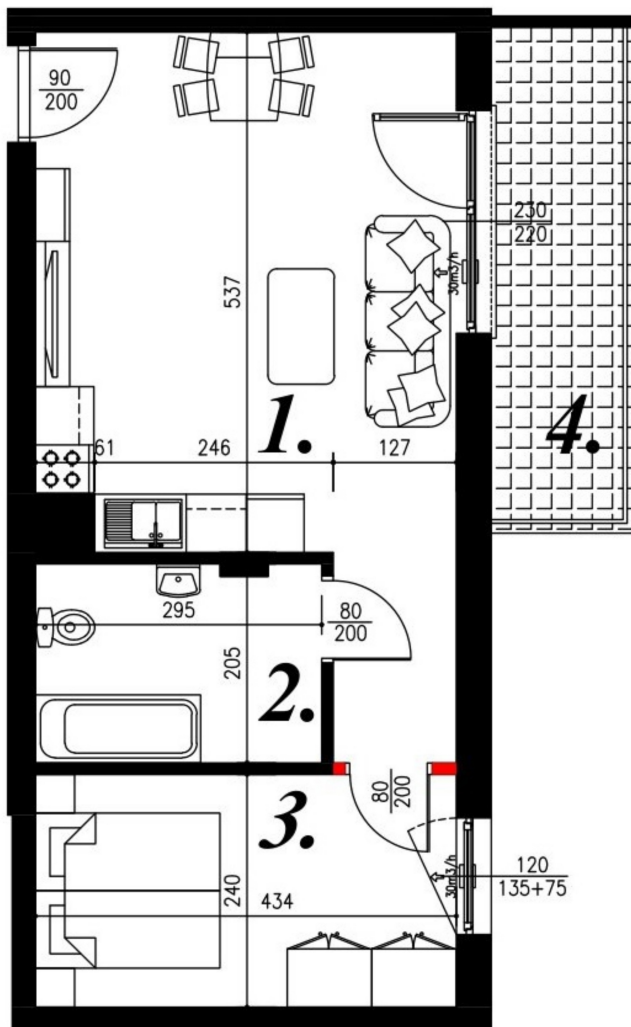

## Jasna budynek 1 mieszkanie nr 19

### Lokalizacja

Numer:	19
Piętro:	Piętro IV
Metraż:	41,37 m <sup>2</sup>
Pokoje:	2
Cena brutto / m <sup>2</sup> :	7 750 zł
Cena brutto:	320 618 zł

### UWAGA:

1. POWIERZCHNIA LICZONA WG. PN-ISO 9836:1997
2. POWIERZCHNIA LICZONA PO OBRYSIE ŚCIAN WEWNĘTRZNYCH MIESZKANIA Z UWZGLĘDNIENIEM TYNKÓW I OBJĘCIU KOMINÓW I ELEMENTÓW KONSTRUKCYJNYCH
3. POWIERZCHNIA POMIESZCZEŃ WCHODZĄCYCH W SKŁAD MIESZKANIA W OSIACH ŚCIAN DZIAŁOWYCH