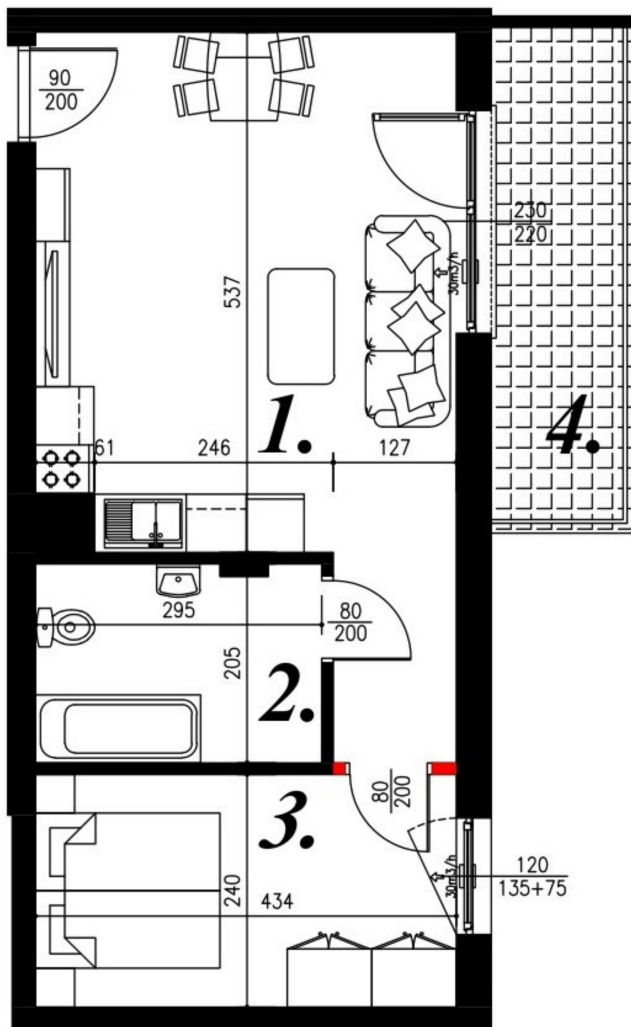

Jasna budynek 1 mieszkanie nr 19

Lokalizacja

Numer:	19
Piętro:	Piętro IV
Metraż:	41,37 m ²
Pokoje:	2