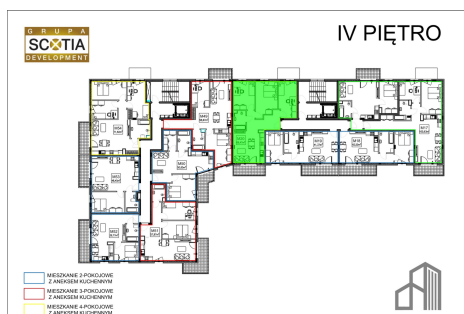

## Jasna budynek 1 mieszkanie nr 20

### Lokalizacja

Numer:	20
Piętro:	Piętro IV
Metraż:	69,47 m <sup>2</sup>
Pokoje:	4
Cena brutto / m <sup>2</sup> :	7 700 zł
Cena brutto:	534 919 zł