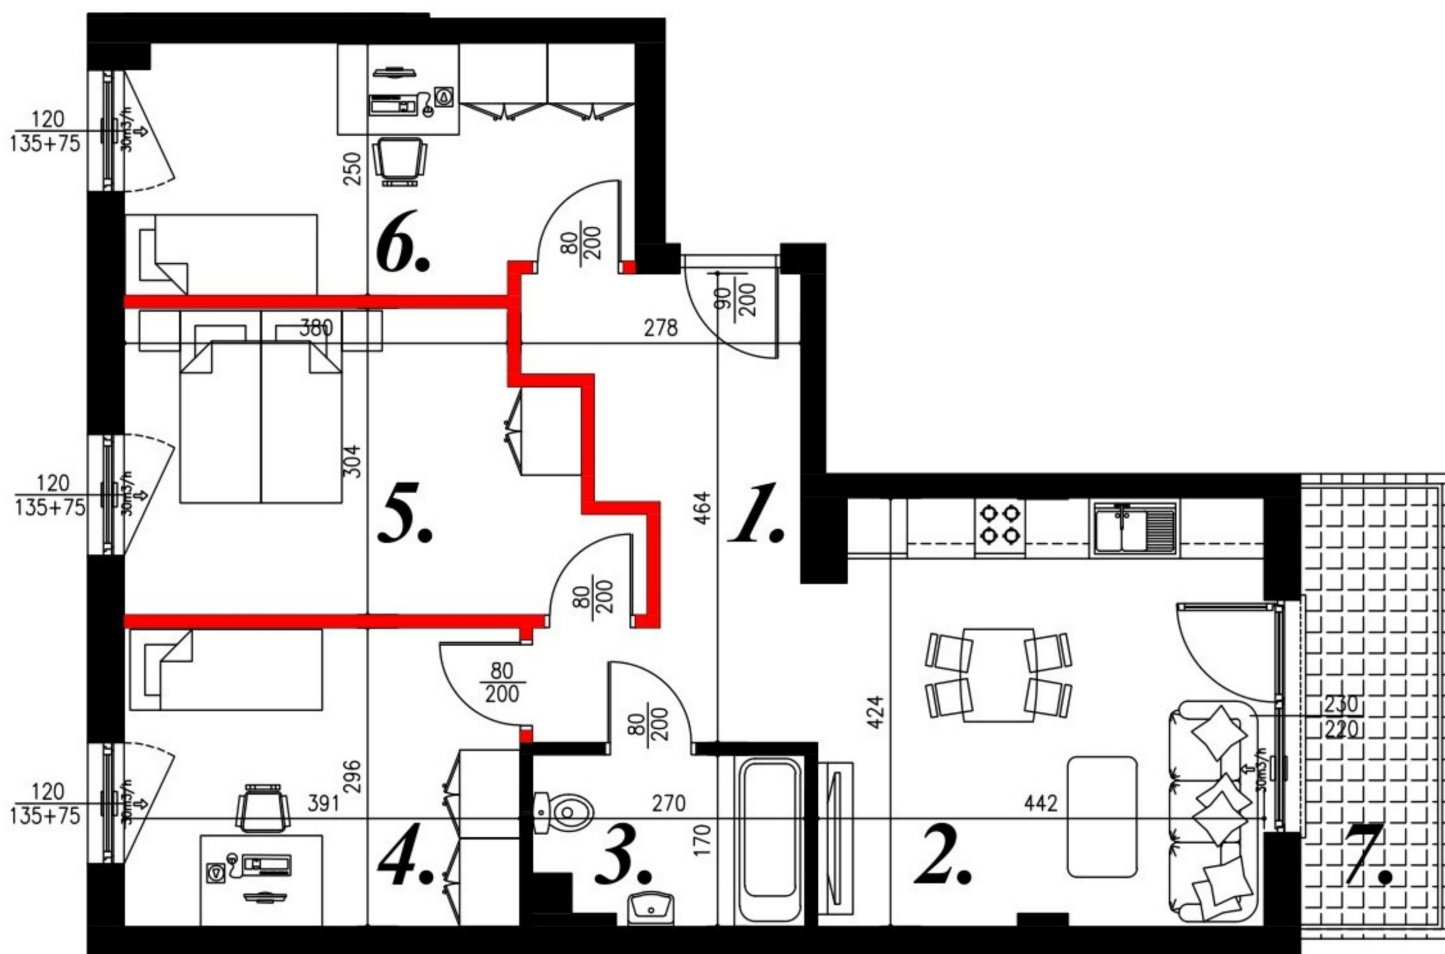

Jasna budynek 1 mieszkanie nr 20

Lokalizacja

Numer:	20
Piętro:	Piętro IV
Metraż:	69,47 m ²
Pokoje:	4