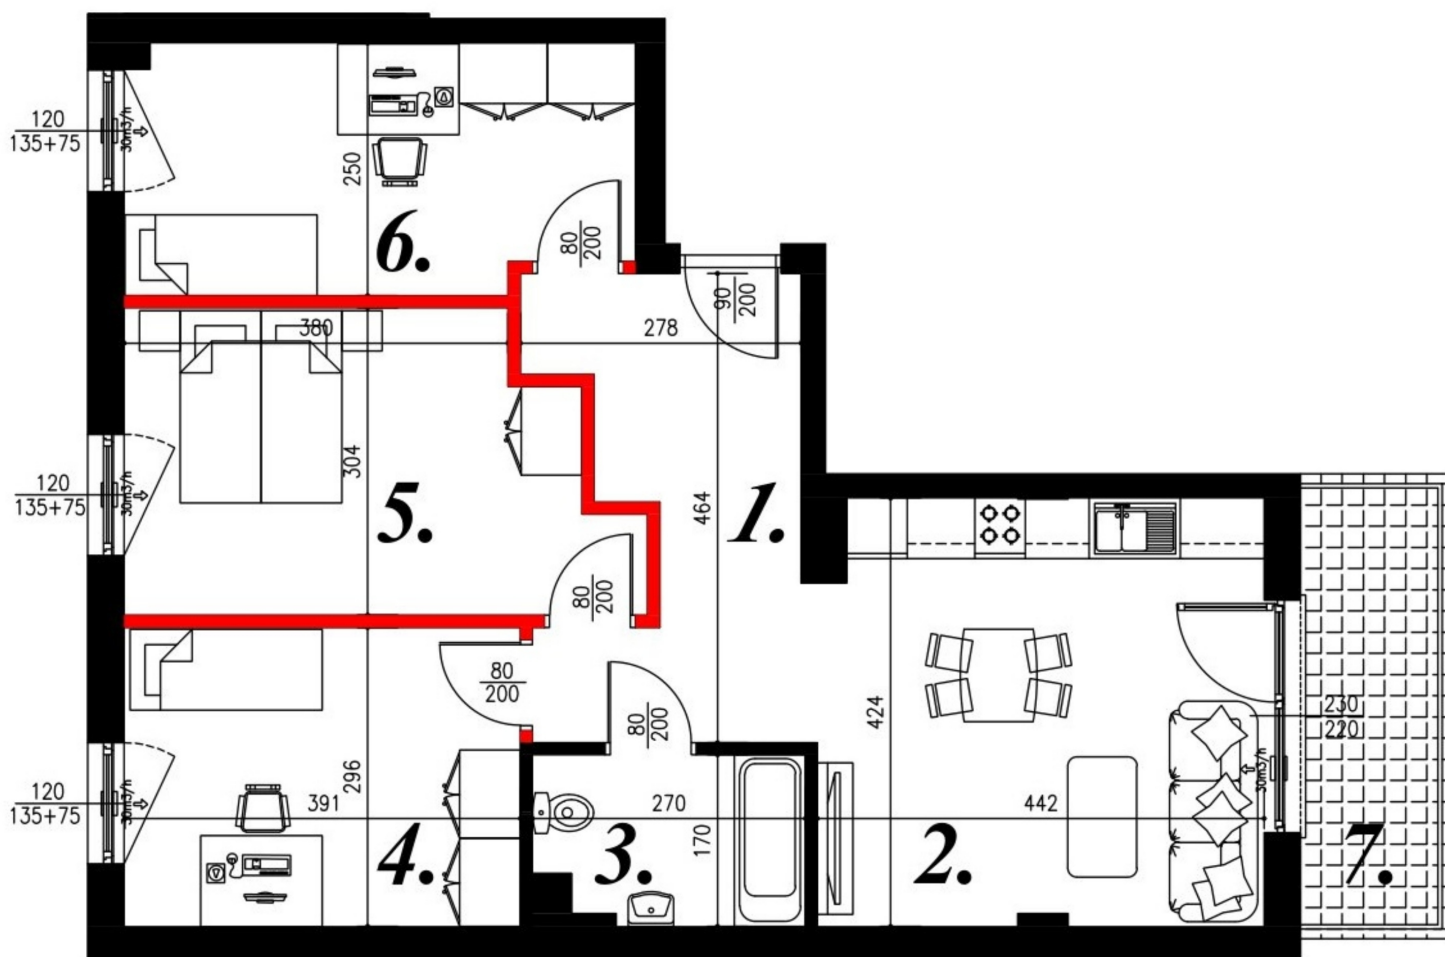

## Jasna budynek 1 mieszkanie nr 20

### Lokalizacja

Numer:	20
Piętro:	Piętro IV
Metraż:	69,47 m <sup>2</sup>
Pokoje:	4
Cena brutto / m <sup>2</sup> :	7 700 zł
Cena brutto:	534 919 zł

### UWAGA:

1. POWIERZCHNIA LICZONA WG. PN-ISO 9836:1997
2. POWIERZCHNIA LICZONA PO OBRYSIE ŚCIAN WEWNĘTRZNYCH MIESZKANIA Z UWZGLĘDNIENIEM TYNKÓW I OBJĘCIU KOMINÓW I ELEMENTÓW KONSTRUKCYJNYCH
3. POWIERZCHNIA POMIENIENIACH WCHODZĄCYCH W SKŁAD MIESZKANIA W OSIACH ŚCIAN DZIAŁOWYCH