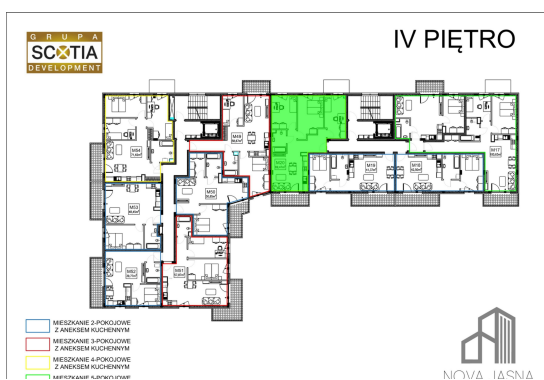

Jasna budynek 1 mieszkanie nr 20

Lokalizacja

Numer:	20
Piętro:	Piętro IV
Metraż:	69,47 m ²
Pokoje:	4