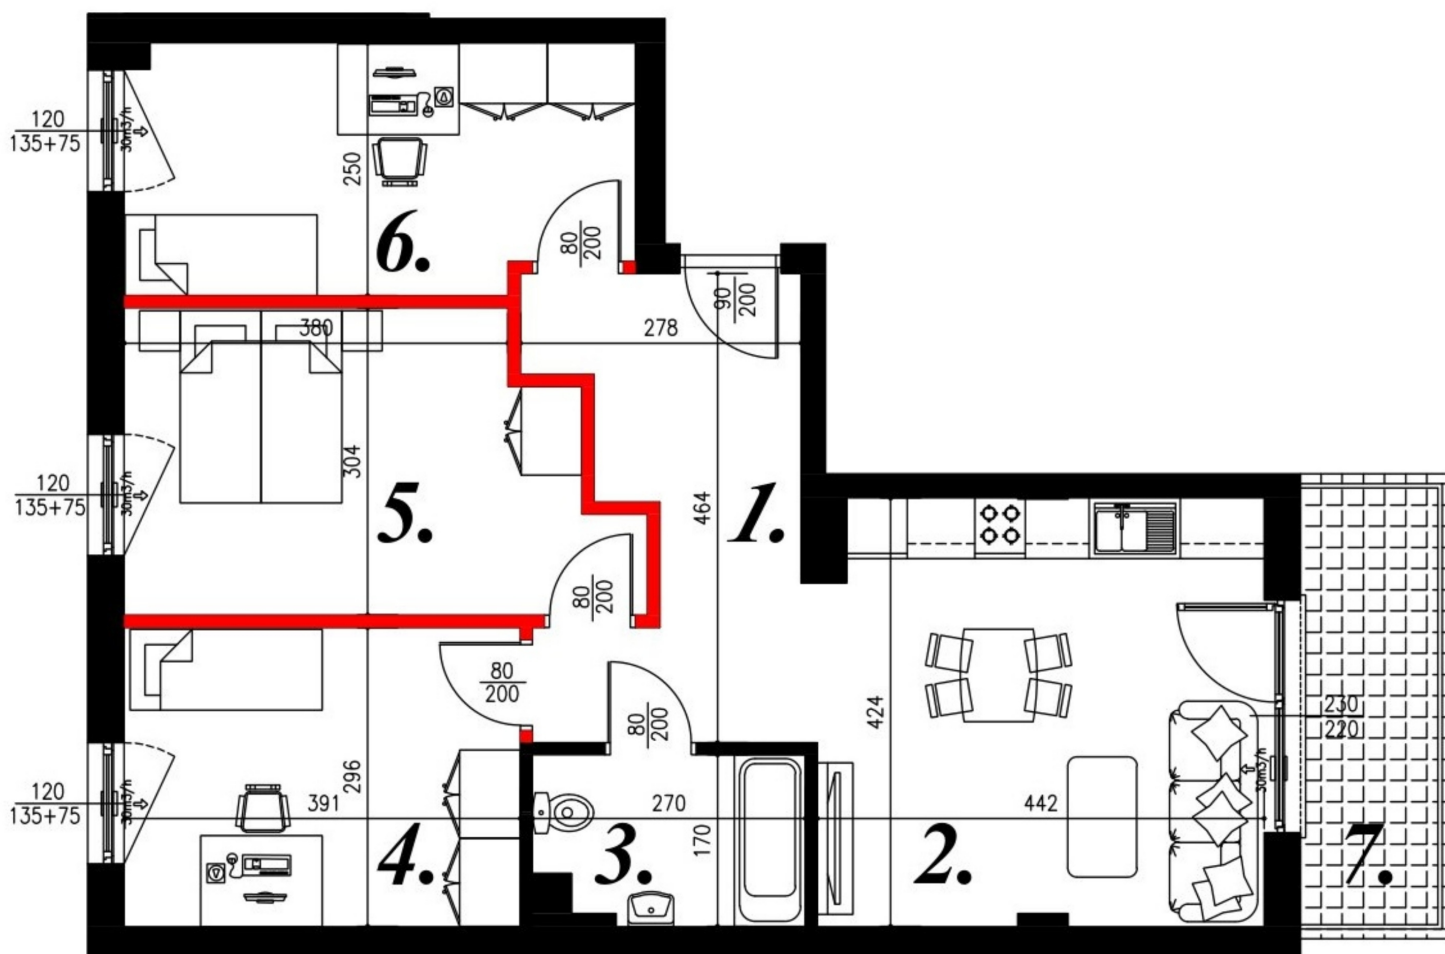

## Jasna budynek 1 mieszkanie nr 20

### Lokalizacja

Numer:	20
Piętro:	Piętro IV
Metraż:	69,47 m <sup>2</sup>
Pokoje:	4
Cena brutto / m <sup>2</sup> :	7 700 zł
Cena brutto:	534 919 zł

### UWAGA:

1. POWIERZCHNIA LICZONA WG. PN-ISO 9836:1997
2. POWIERZCHNIA LICZONA PO OBRYSIE ŚCIAN WEWNĘTRZNYCH MIESZKANIA Z UWZGLĘDNIENIEM TYNKÓW I OBJĘCIU KOMINÓW I ELEMENTÓW KONSTRUKCYJNYCH
3. POWIERZCHNIA POMIENIENIACH WCHODZĄCYCH W SKŁAD MIESZKANIA W OSIACH ŚCIAN DZIAŁOWYCH