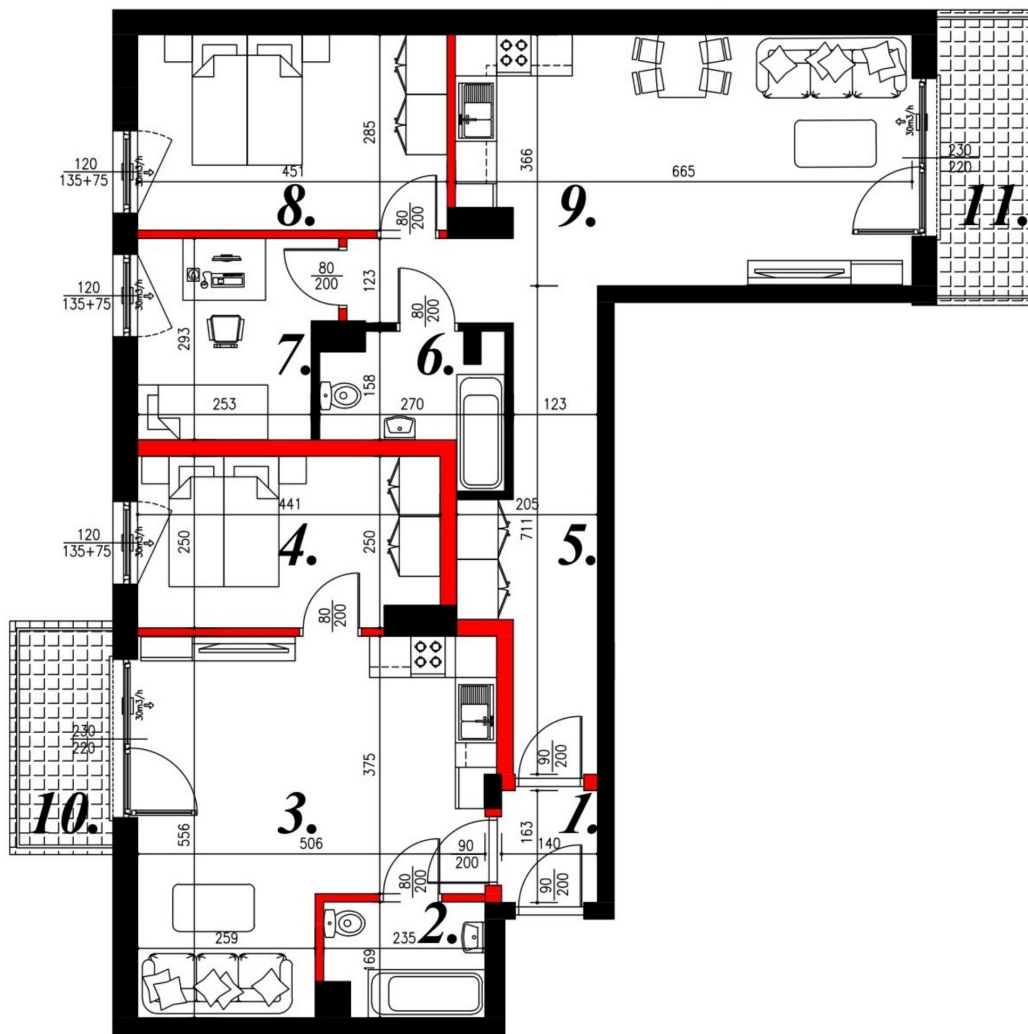

Jasna budynek 1 mieszkanie nr 21

Lokalizacja

Numer:	21
Piętro:	Piętro V
Metraż:	100,63 m ²
Pokoje:	5