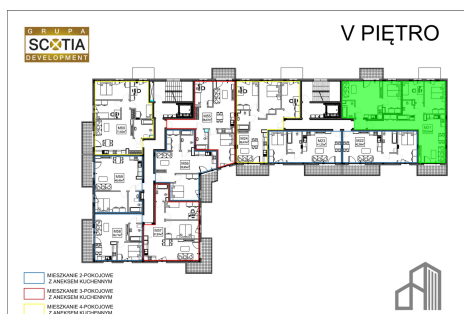

## Jasna budynek 1 mieszkanie nr 21

### Lokalizacja

Numer:	21
Piętro:	Piętro V
Metraż:	100,63 m <sup>2</sup>
Pokoje:	5
Cena brutto / m <sup>2</sup> :	7 000 zł
Cena brutto:	704 410 zł