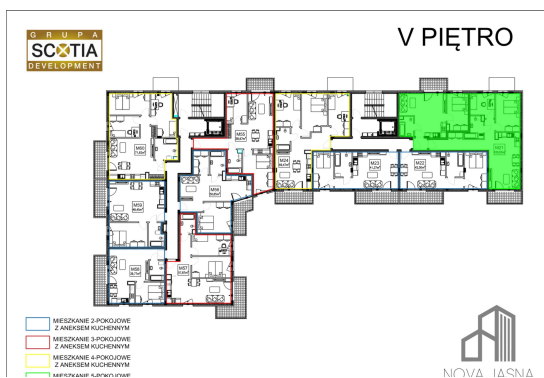

Jasna budynek 1 mieszkanie nr 21

Lokalizacja

Numer:	21
Piętro:	Piętro V
Metraż:	100,63 m ²
Pokoje:	5