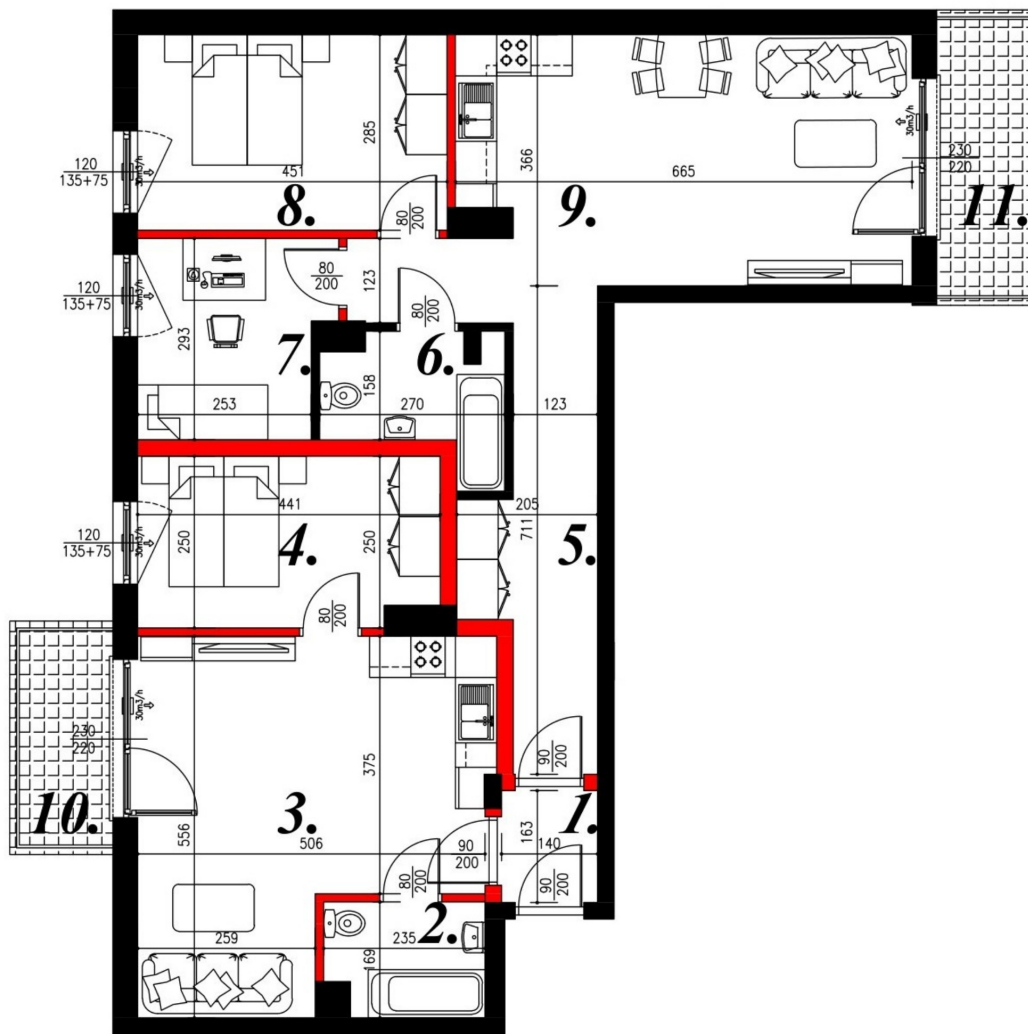

## Jasna budynek 1 mieszkanie nr 21

### Lokalizacja

Numer:	21
Piętro:	Piętro V
Metraż:	100,63 m <sup>2</sup>
Pokoje:	5
Cena brutto / m <sup>2</sup> :	7 000 zł
Cena brutto:	704 410 zł

### UWAGA:

1. POWIERZCHNIA LICZONA WG. PN-ISO 9836:1997
2. POWIERZCHNIA LICZONA PO OBRYSIE ŚCIAN WEWNĘTRZNYCH MIESZKANIA Z UWZGLĘDNIENIEM TYNKÓW I OBJĘCIU KOMINÓW I ELEMENTÓW KONSTRUKCYJNYCH
3. POWIERZCHNIA POMIĘSCZEŃ WCHODZĄCYCH W SKŁAD MIESZKANIA W OSIACH ŚCIAN DZIAŁOWYCH