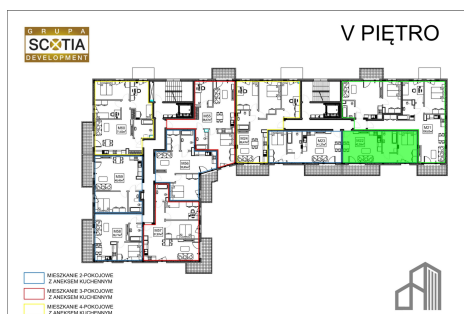

Jasna budynek 1 mieszkanie nr 22

Lokalizacja

Numer:	22
Piętro:	Piętro V
Metraż:	42,50 m ²
Pokoje:	2
Cena brutto / m ² :	7 800 zł
Cena brutto:	331 500 zł

UWAGA:

1. POWIERZCHNIA LICZONA WG. PN-ISO 9836:1997
2. POWIERZCHNIA LICZONA PO OBRYSIE ŚCIAN WEWNĘTRZNYCH MIESZKANIA Z UWZGLĘDNIENIEM TYNKÓW I OBJĘCIU KOMINÓW I ELEMENTÓW KONSTRUKCYJNYCH
3. POWIERZCHNIA POMIĘSZCZEŃ WCHODZĄCYCH W SKŁAD MIESZKANIA W OSIACH ŚCIAN DZIAŁOWYCH