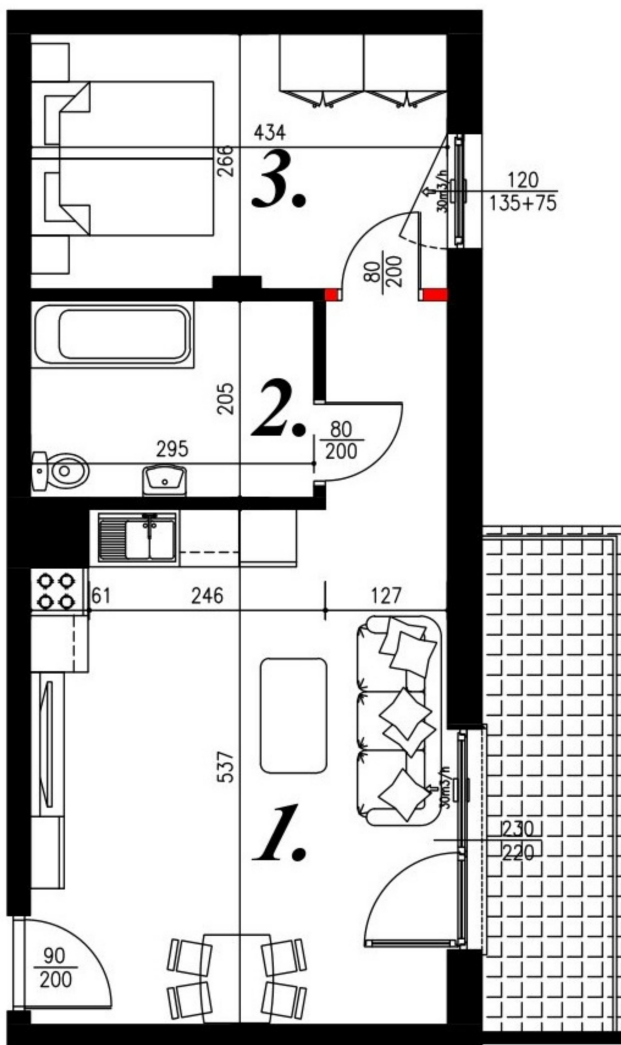

Jasna budynek 1 mieszkanie nr 22

Lokalizacja

Numer:	22
Piętro:	Piętro V
Metraż:	42,50 m ²
Pokoje:	2