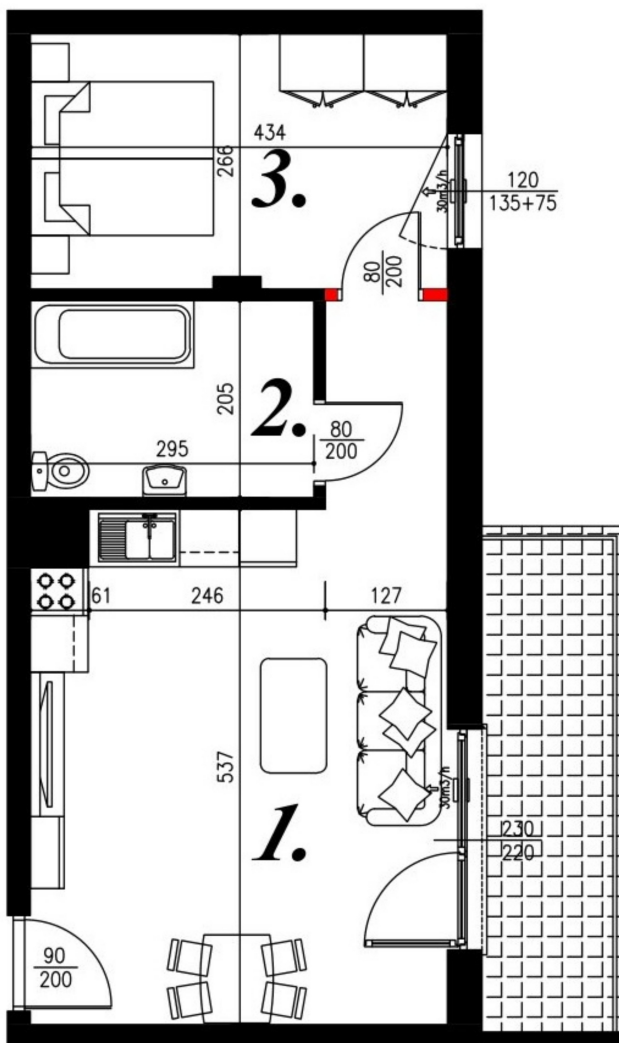

Jasna budynek 1 mieszkanie nr 22

Lokalizacja

Numer:	22
Piętro:	Piętro V
Metraż:	42,50 m ²
Pokoje:	2
Cena brutto / m ² :	7 800 zł
Cena brutto:	331 500 zł

UWAGA:

1. POWIERZCHNIA LICZONA WG. PN-ISO 9836:1997
2. POWIERZCHNIA LICZONA PO OBRYSIE ŚCIAN WEWNĘTRZNYCH MIESZKANIA Z UWZGLĘDNIENIEM TYNKÓW I OBJĘCIU KOMINÓW I ELEMENTÓW KONSTRUKCYJNYCH
3. POWIERZCHNIA POMIĘSZCZEŃ WCHODZĄCYCH W SKŁAD MIESZKANIA W OSIACH ŚCIAN DZIAŁOWYCH