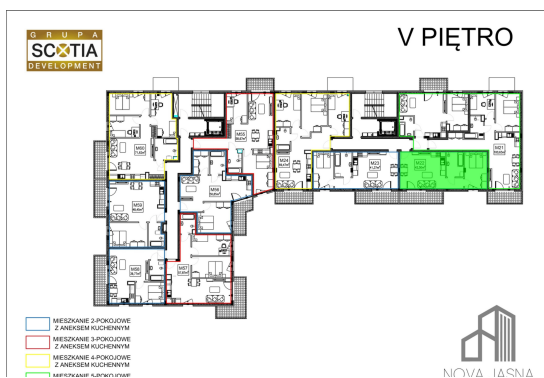

Jasna budynek 1 mieszkanie nr 22

Lokalizacja

Numer:	22
Piętro:	Piętro V
Metraż:	42,50 m ²
Pokoje:	2