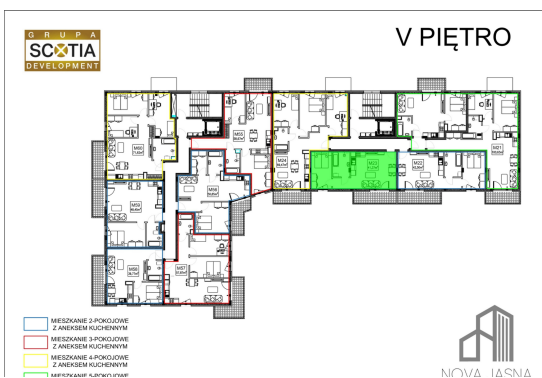

## Jasna budynek 1 mieszkanie nr 23

### Lokalizacja

Numer:	23
Piętro:	Piętro V
Metraż:	41,37 m <sup>2</sup>
Pokoje:	2