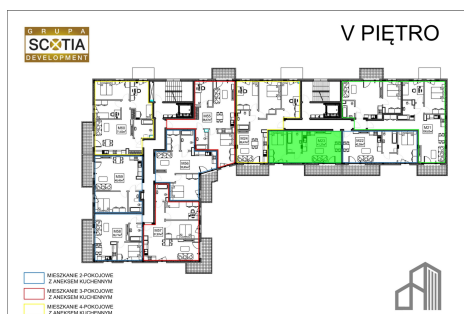

## Jasna budynek 1 mieszkanie nr 23

### Lokalizacja

Numer:	23
Piętro:	Piętro V
Metraż:	41,37 m <sup>2</sup>
Pokoje:	2
Cena brutto / m <sup>2</sup> :	7 800 zł
Cena brutto:	322 686 zł