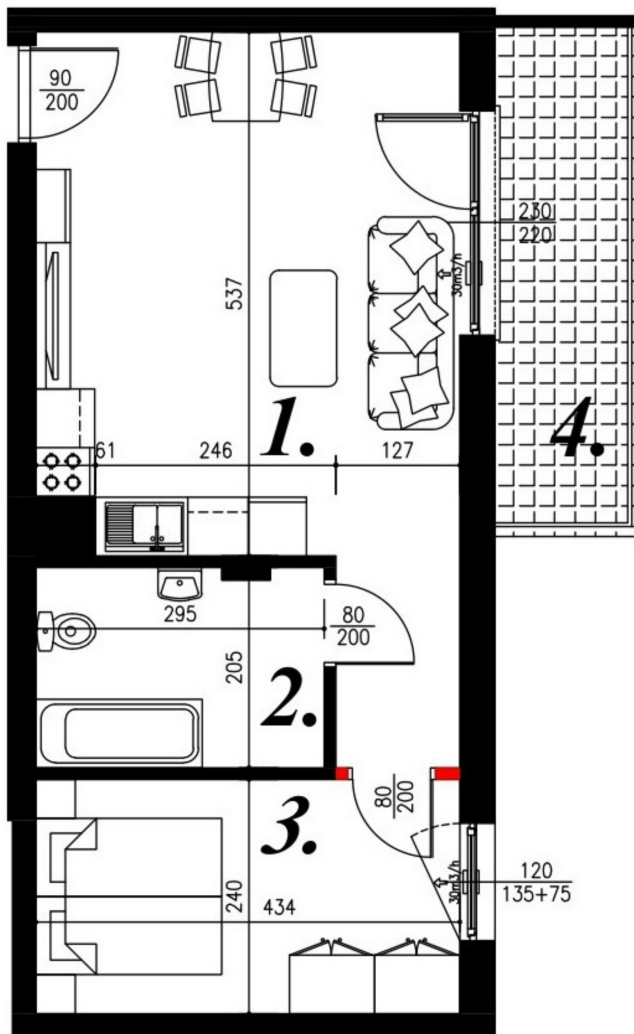

## Jasna budynek 1 mieszkanie nr 23

### Lokalizacja

Numer:	23
Piętro:	Piętro V
Metraż:	41,37 m <sup>2</sup>
Pokoje:	2
Cena brutto / m <sup>2</sup> :	7 800 zł
Cena brutto:	322 686 zł

### UWAGA:

1. POWIERZCHNIA LICZONA WG. PN-ISO 9836:1997
2. POWIERZCHNIA LICZONA PO OBRYSIE ŚCIAN WEWNĘTRZNYCH MIESZKANIA Z UWZGLĘDNIENIEM TYNKÓW I OBJĘCIU KOMINÓW I ELEMENTÓW KONSTRUKCYJNYCH
3. POWIERZCHNIA POMIESZCZEŃ WCHODZĄCYCH W SKŁAD MIESZKANIA W OSIACH ŚCIAN DZIAŁOWYCH