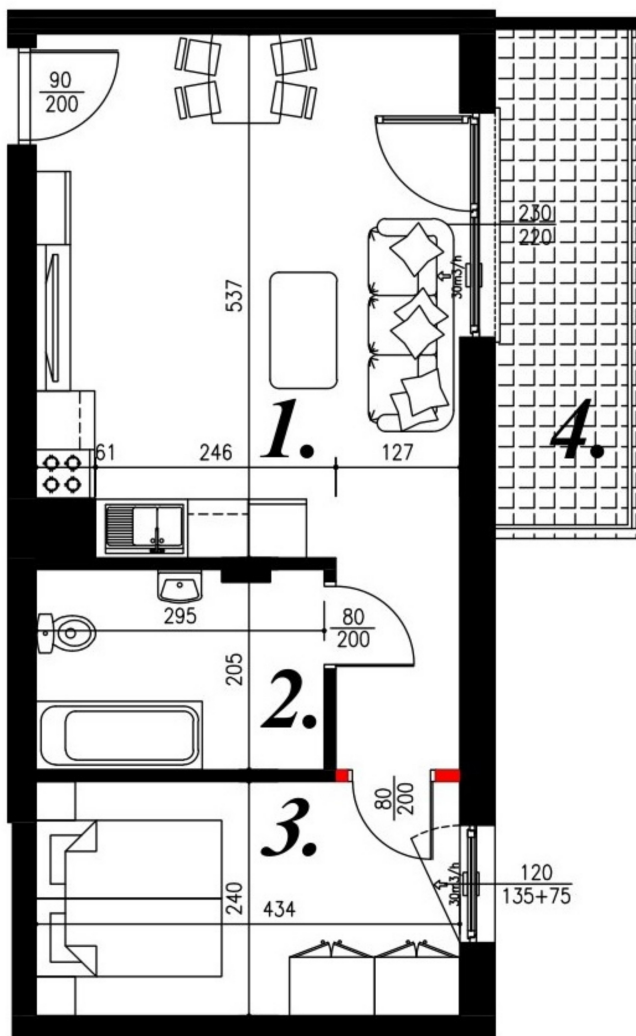

## Jasna budynek 1 mieszkanie nr 23

### Lokalizacja

Numer:	23
Piętro:	Piętro V
Metraż:	41,37 m <sup>2</sup>
Pokoje:	2