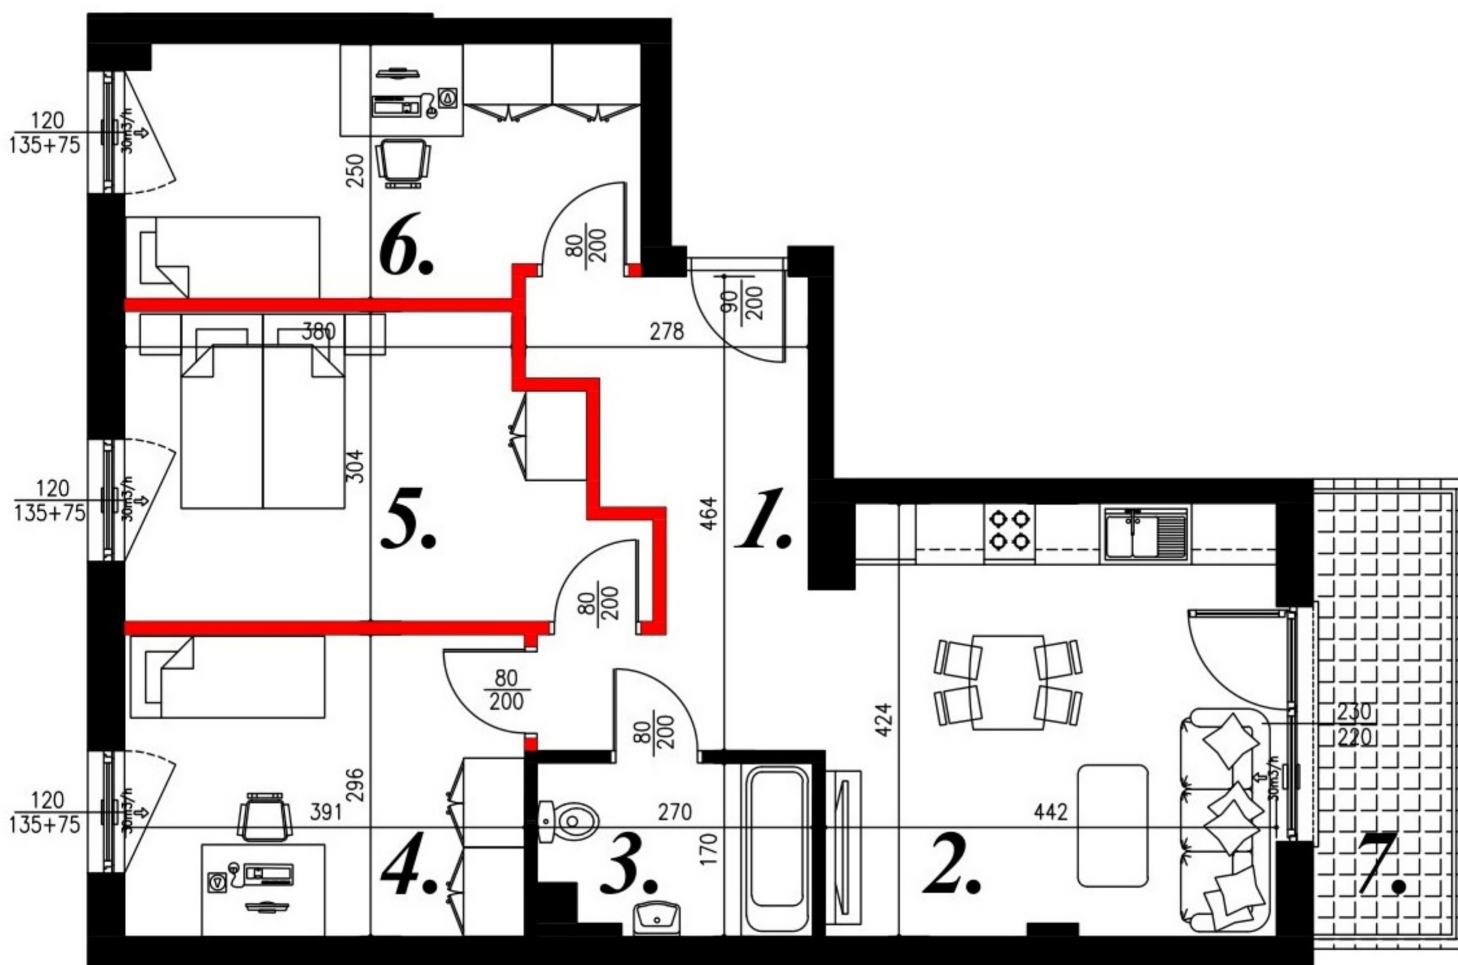

Jasna budynek 1 mieszkanie nr 24

Lokalizacja

Numer:	24
Piętro:	Piętro V
Metraż:	69,47 m ²
Pokoje:	4