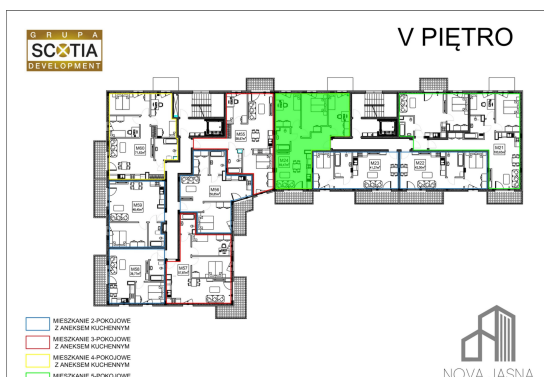

Jasna budynek 1 mieszkanie nr 24

Lokalizacja

Numer:	24
Piętro:	Piętro V
Metraż:	69,47 m ²
Pokoje:	4