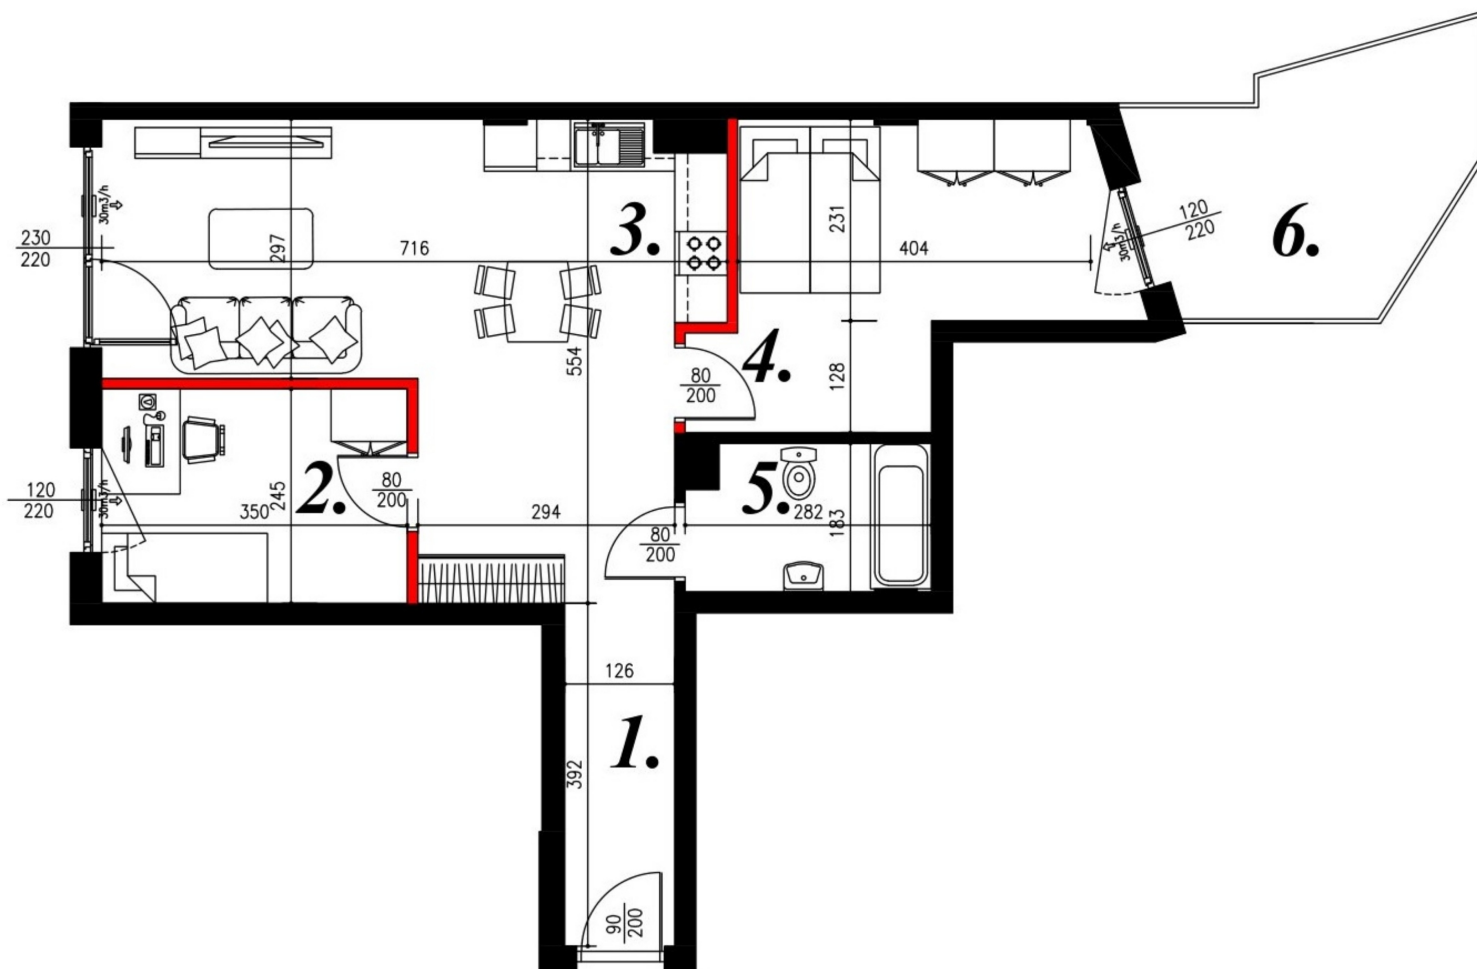

Jasna budynek 1 mieszkanie nr 25

Lokalizacja

Numer:	25
Piętro:	Parter
Metraż:	58,65 m ²
Pokoje:	3