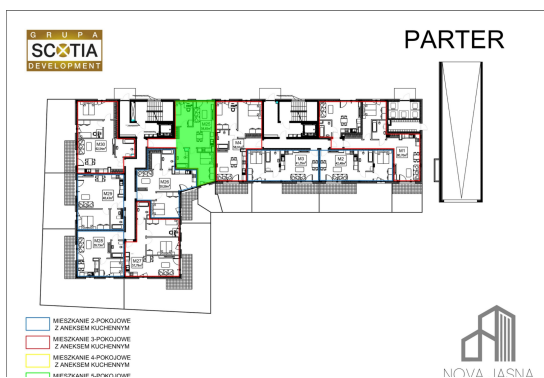

Jasna budynek 1 mieszkanie nr 25

Lokalizacja

Numer:	25
Piętro:	Parter
Metraż:	58,65 m ²
Pokoje:	3