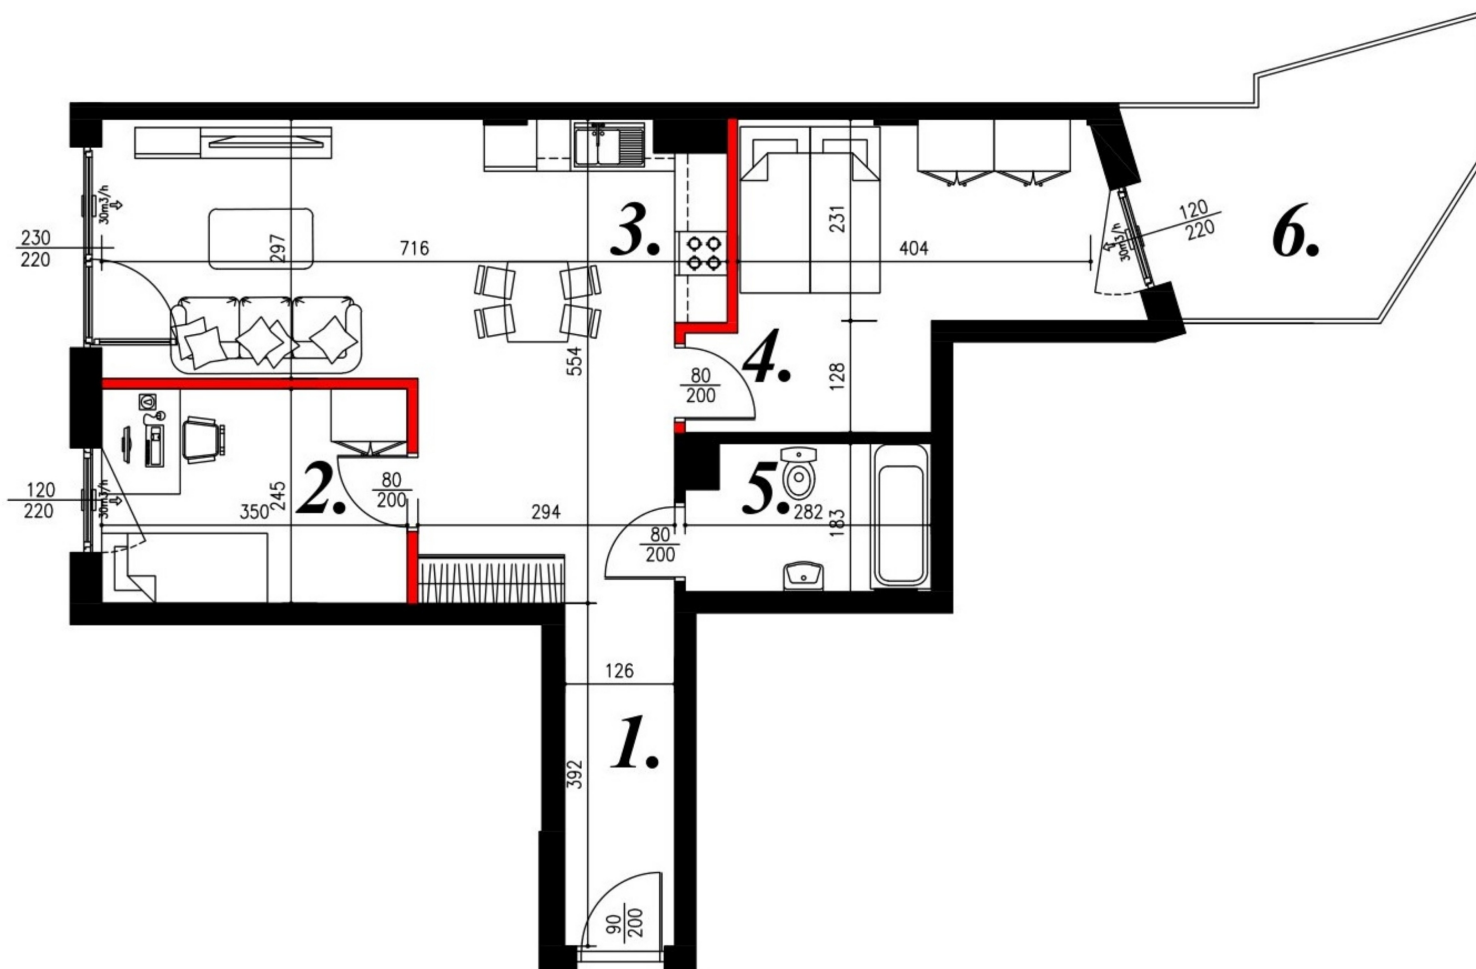

Jasna budynek 1 mieszkanie nr 25

Lokalizacja

Numer:	25
Piętro:	Parter
Metraż:	58,65 m ²
Pokoje:	3
Cena brutto / m ² :	7 800 zł
Cena brutto:	457 470 zł

UWAGA:

1. POWIERZCHNIA LICZONA WG. PN-ISO 9836:1997
2. POWIERZCHNIA LICZONA PO OBRYSIE ŚCIAN WEWNĘTRZNYCH MIESZKANIA Z UWZGLĘDNIENIEM TYNKÓW I OBJĘCIU KOMINÓW I ELEMENTÓW KONSTRUKCYJNYCH
3. POWIERZCHNIA POMIESZCZEŃ WCHODZĄCYCH W SKŁAD MIESZKANIA W OSIACH ŚCIAN DZIAŁOWYCH