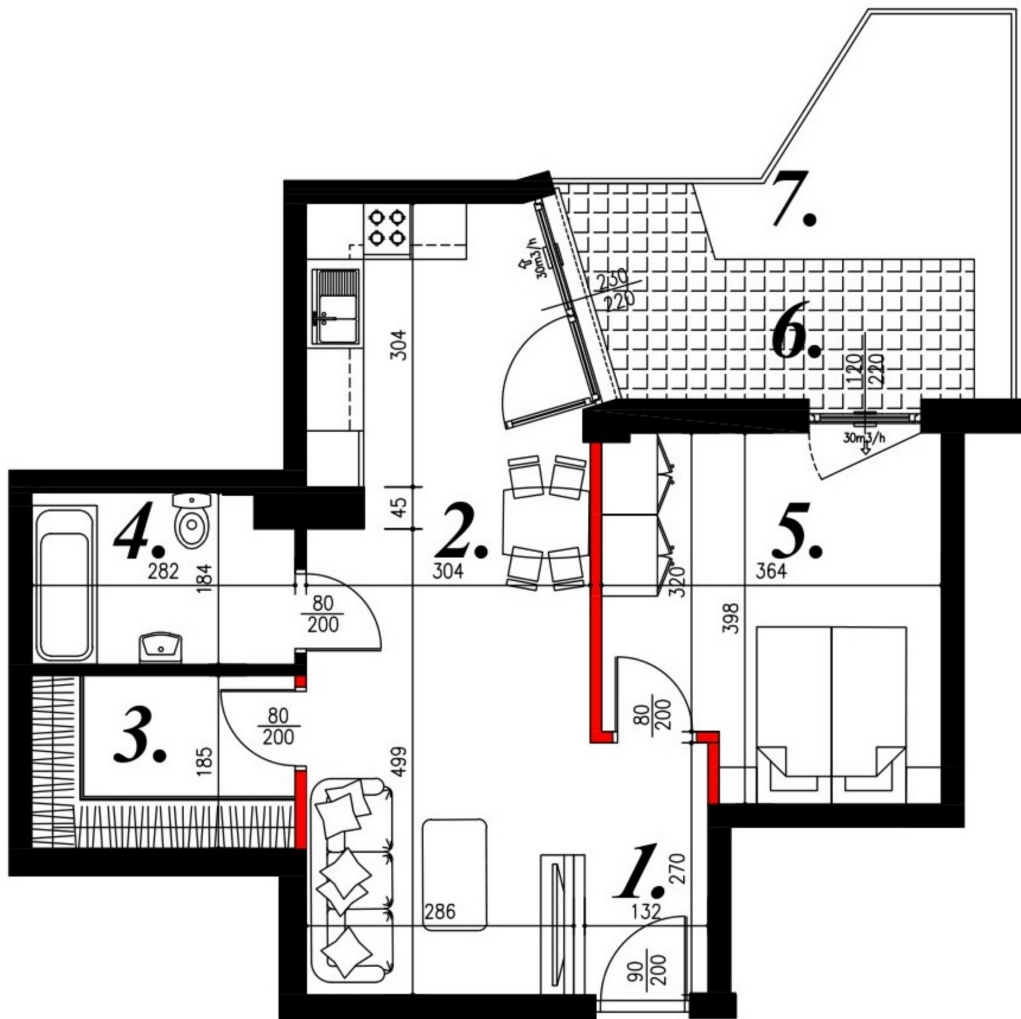

Jasna budynek 1 mieszkanie nr 26

Lokalizacja

Numer:	26
Piętro:	Parter
Metraż:	50,59 m ²
Pokoje:	3
Cena brutto / m ² :	7 900 zł
Cena brutto:	399 661 zł

UWAGA:

1. POWIERZCHNIA LICZONA WG. PN-ISO 9836:1997
2. POWIERZCHNIA LICZONA PO OBRYŚIE ŚCIAN WEWNĘTRZNYCH MIESZKANIA Z UWZGLĘDNIENIEM TYNKÓW I OBJĘCIU KOMINÓW I ELEMENTÓW KONSTRUKCYJNYCH
3. POWIERZCHNIA POMIĘSCZEŃ WCHODZĄCYCH W SKŁAD MIESZKANIA W OSIACH ŚCIAN DZIAŁOWYCH