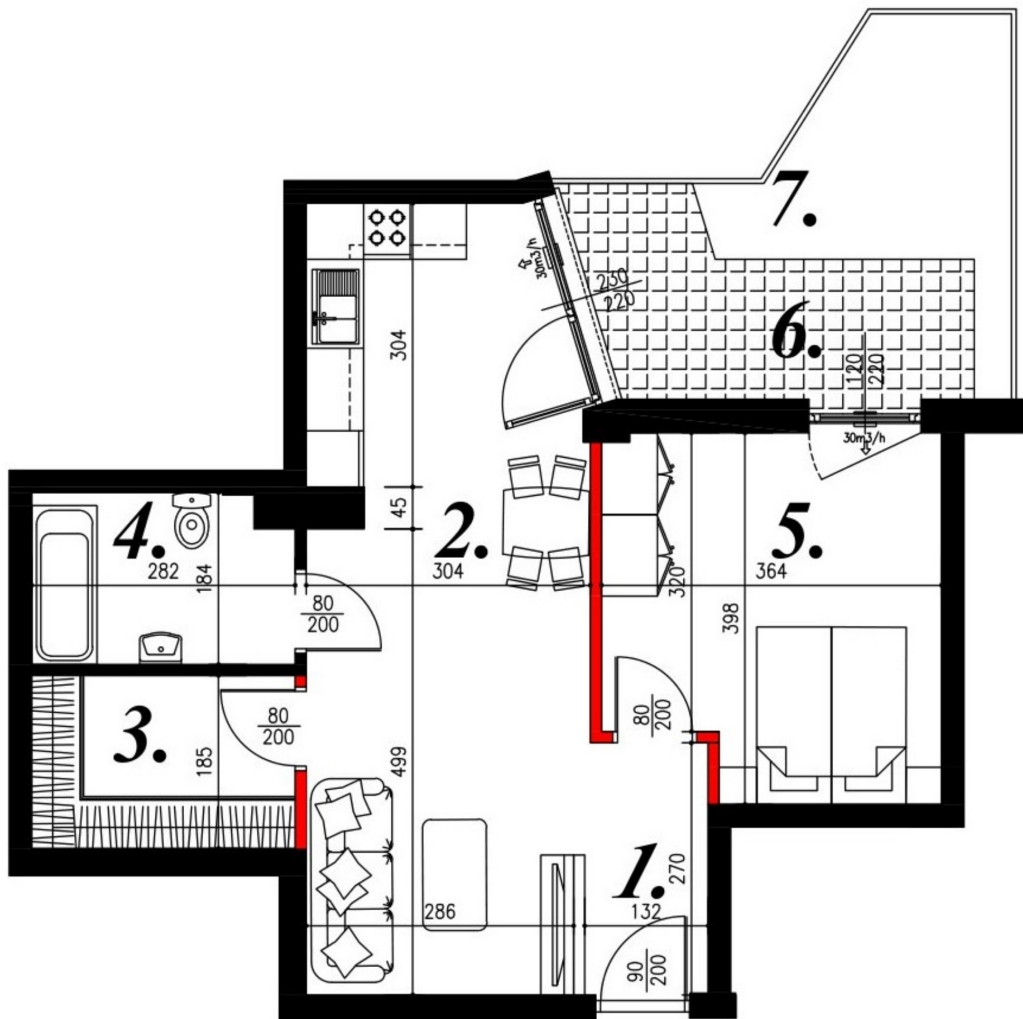

Jasna budynek 1 mieszkanie nr 26

Lokalizacja

Numer:	26
Piętro:	Parter
Metraż:	50,59 m ²
Pokoje:	3