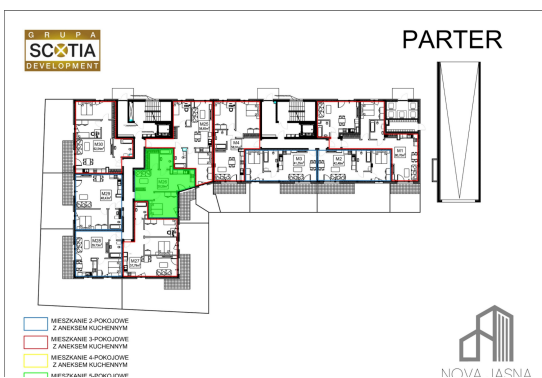

Jasna budynek 1 mieszkanie nr 26

Lokalizacja

Numer:	26
Piętro:	Parter
Metraż:	50,59 m ²
Pokoje:	3