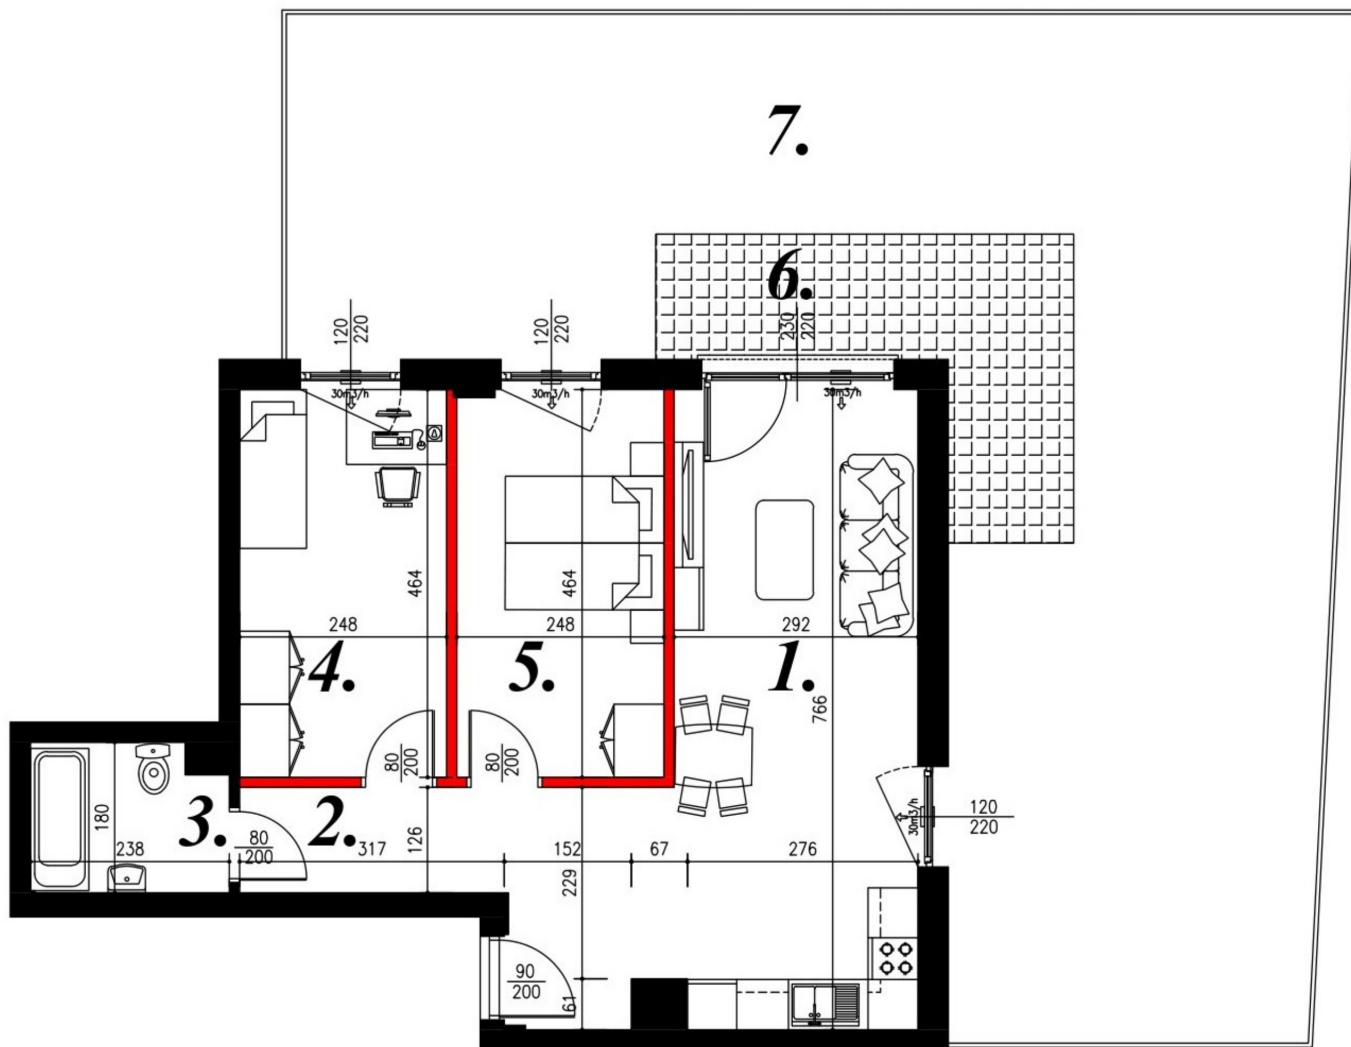

Jasna budynek 1 mieszkanie nr 27

Lokalizacja

Numer:	27
Piętro:	Parter
Metraż:	57,79 m ²
Pokoje:	3
Cena brutto / m ² :	7 800 zł
Cena brutto:	450 762 zł

UWAGA:

1. POWIERZCHNIA LICZONA WG. PN-ISO 9836:1997
2. POWIERZCHNIA LICZONA PO OBRYSIE ŚCIAN WEWNĘTRZNYCH MIESZKANIA Z UWZGLĘDNIENIEM TYNKÓW I OBJĘCIU KOMINÓW I ELEMENTÓW KONSTRUKCYJNYCH
3. POWIERZCHNIA POMIESZCZEŃ WCHODZĄCYCH W SKŁAD MIESZKANIA W OSIACH ŚCIAN DZIAŁOWYCH