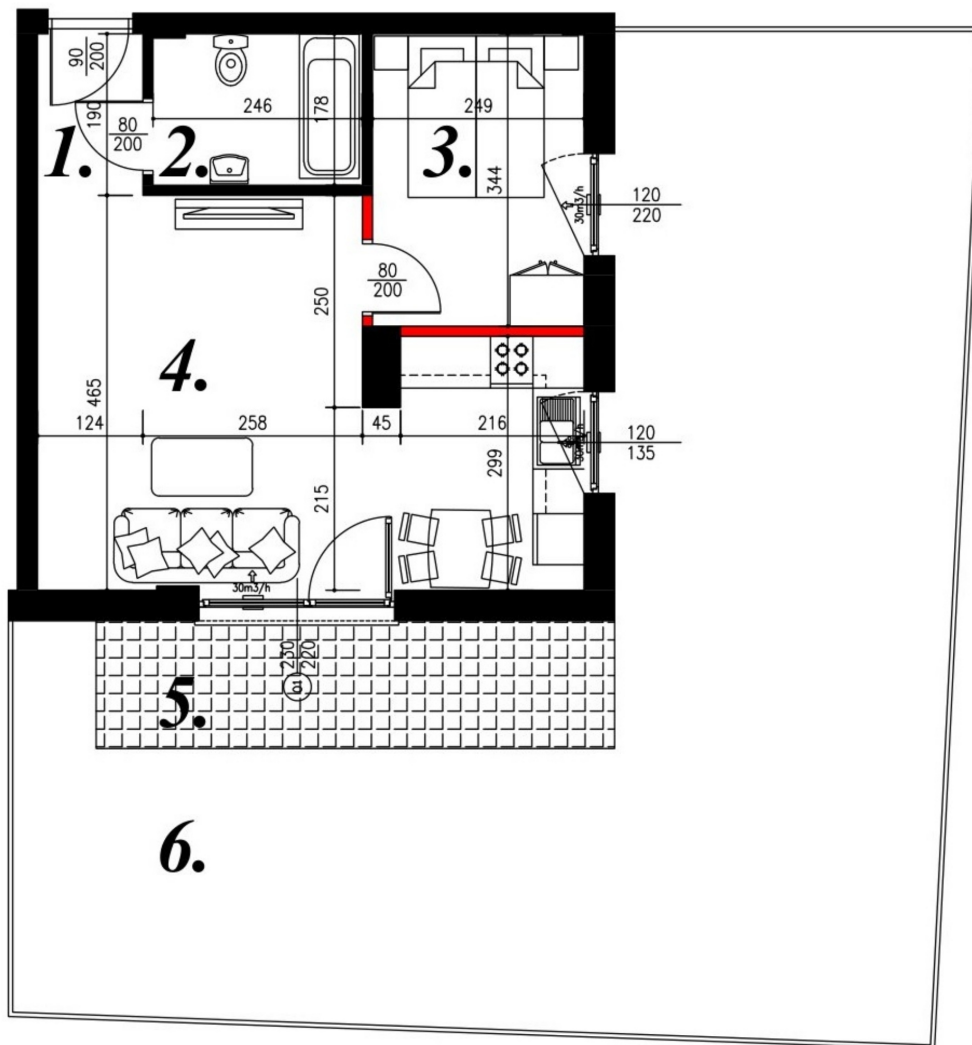

Jasna budynek 1 mieszkanie nr 28

Lokalizacja

Numer:	28
Piętro:	Parter
Metraż:	39,73 m ²
Pokoje:	2
Cena brutto / m ² :	7 750 zł
Cena brutto:	307 908 zł

UWAGA:

1. POWIERZCHNIA LICZONA WG. PN-ISO 9836:1997
2. POWIERZCHNIA LICZONA PO OBRYSIE ŚCIAN WEWNĘTRZNYCH MIESZKANIA Z UWZGLĘDNIENIEM TYNKÓW I OBJĘCIU KOMINÓW I ELEMENTÓW KONSTRUKCYJNYCH
3. POWIERZCHNIA POMIESZCZEŃ WCHODZĄCYCH W SKŁAD MIESZKANIA W OSIACH ŚCIAN DZIAŁOWYCH