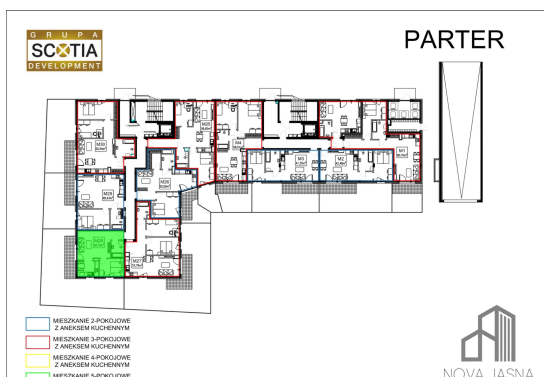

Jasna budynek 1 mieszkanie nr 28

Lokalizacja

Numer:	28
Piętro:	Parter
Metraż:	39,73 m ²
Pokoje:	2