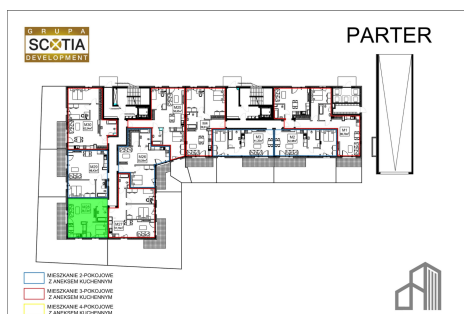

## Jasna budynek 1 mieszkanie nr 28

### Lokalizacja

Numer:	28
Piętro:	Parter
Metraż:	39,73 m <sup>2</sup>
Pokoje:	2
Cena brutto / m <sup>2</sup> :	7 750 zł
Cena brutto:	307 908 zł