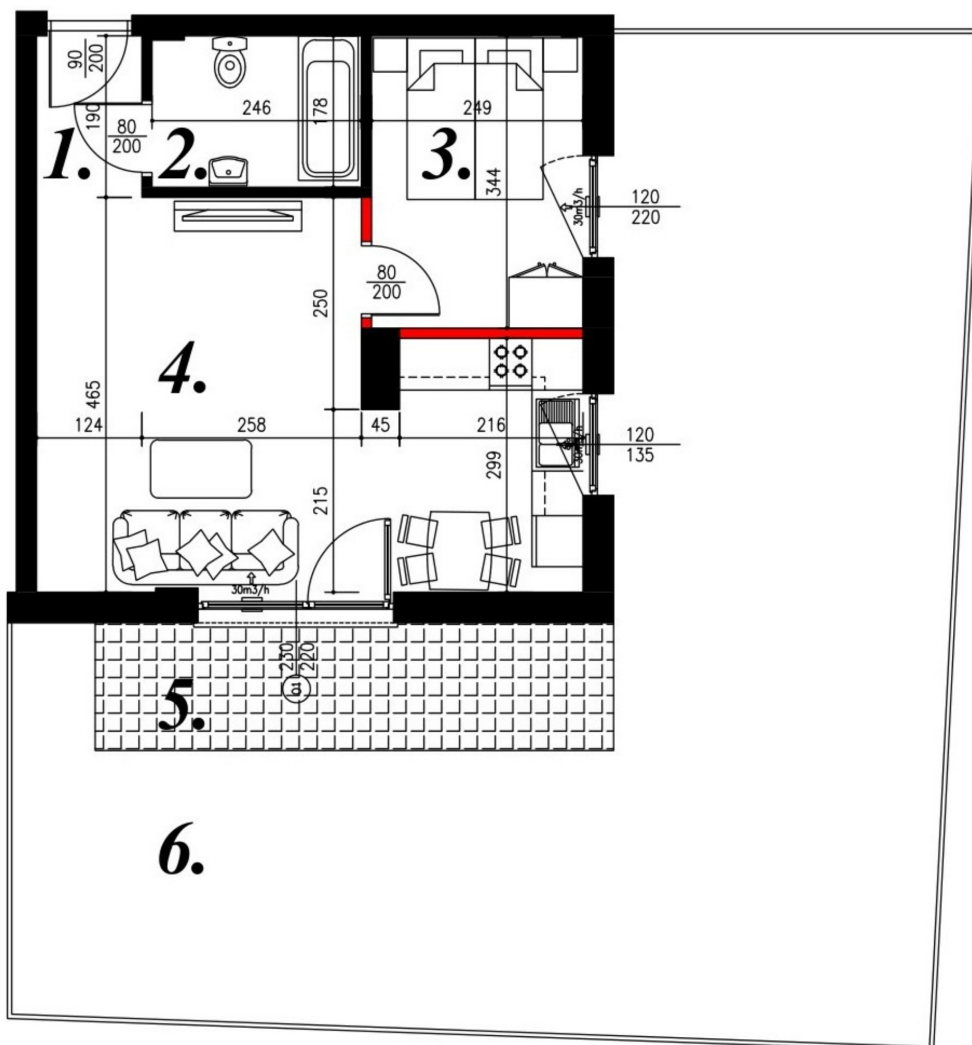

Jasna budynek 1 mieszkanie nr 28

Lokalizacja

Numer:	28
Piętro:	Parter
Metraż:	39,73 m ²
Pokoje:	2