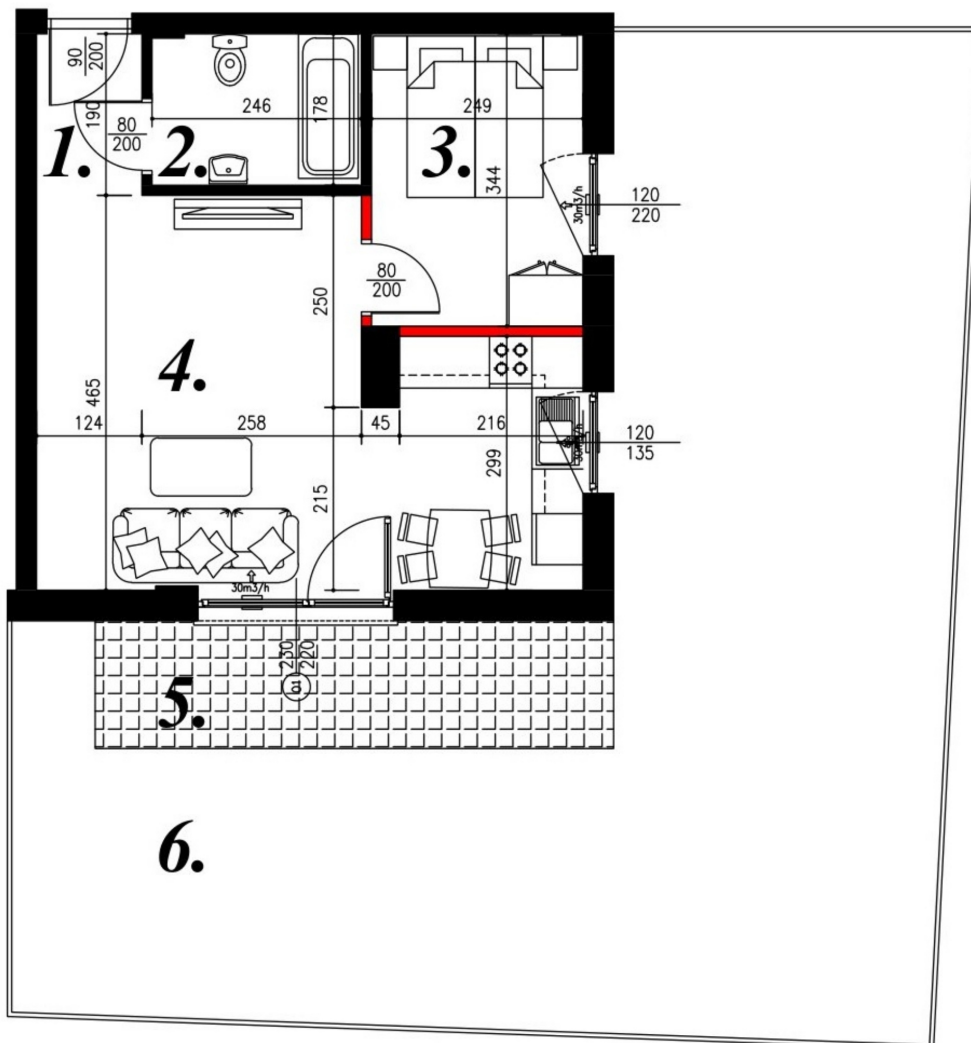

## Jasna budynek 1 mieszkanie nr 28

### Lokalizacja

Numer:	28
Piętro:	Parter
Metraż:	39,73 m <sup>2</sup>
Pokoje:	2
Cena brutto / m <sup>2</sup> :	7 750 zł
Cena brutto:	307 908 zł

### UWAGA:

1. POWIERZCHNIA LICZONA WG. PN-ISO 9836:1997
2. POWIERZCHNIA LICZONA PO OBRYSIE ŚCIAN WEWNĘTRZNYCH MIESZKANIA Z UWZGLĘDNIENIEM TYNKÓW I OBJĘCIU KOMINÓW I ELEMENTÓW KONSTRUKCYJNYCH
3. POWIERZCHNIA POMIESZCZEŃ WCHODZĄCYCH W SKŁAD MIESZKANIA W OSIACH ŚCIAN DZIAŁOWYCH