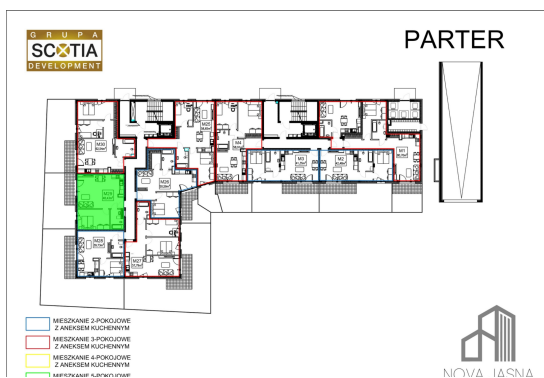

Jasna budynek 1 mieszkanie nr 29

Lokalizacja

Numer:	29
Piętro:	Parter
Metraż:	48,43 m ²
Pokoje:	2