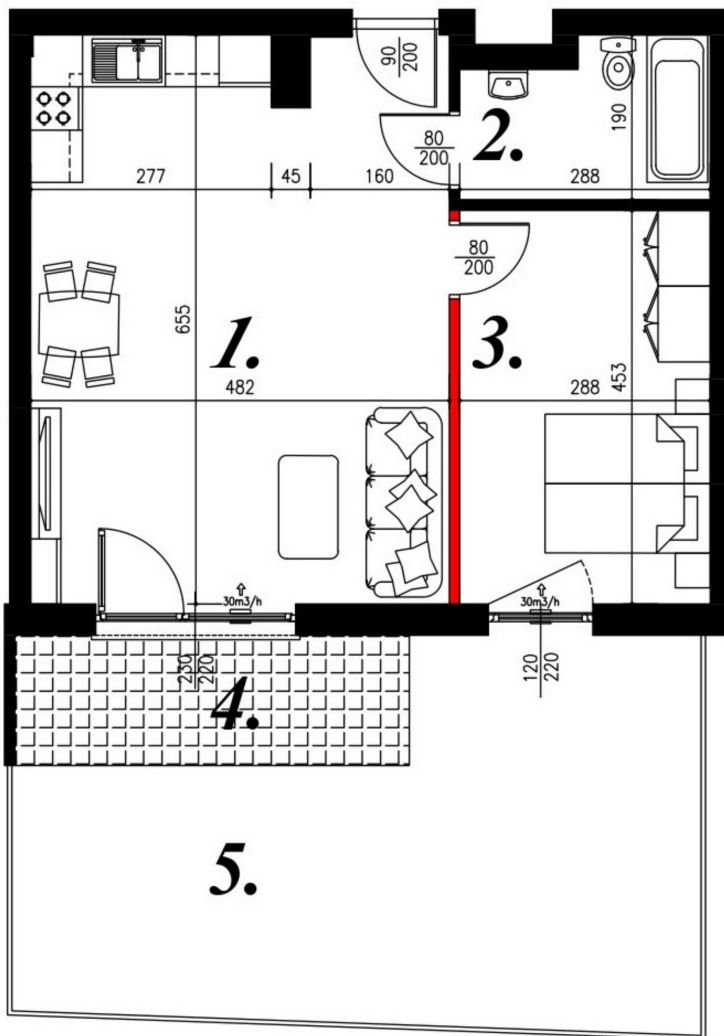

Jasna budynek 1 mieszkanie nr 29

Lokalizacja

Numer:	29
Piętro:	Parter
Metraż:	48,43 m ²
Pokoje:	2