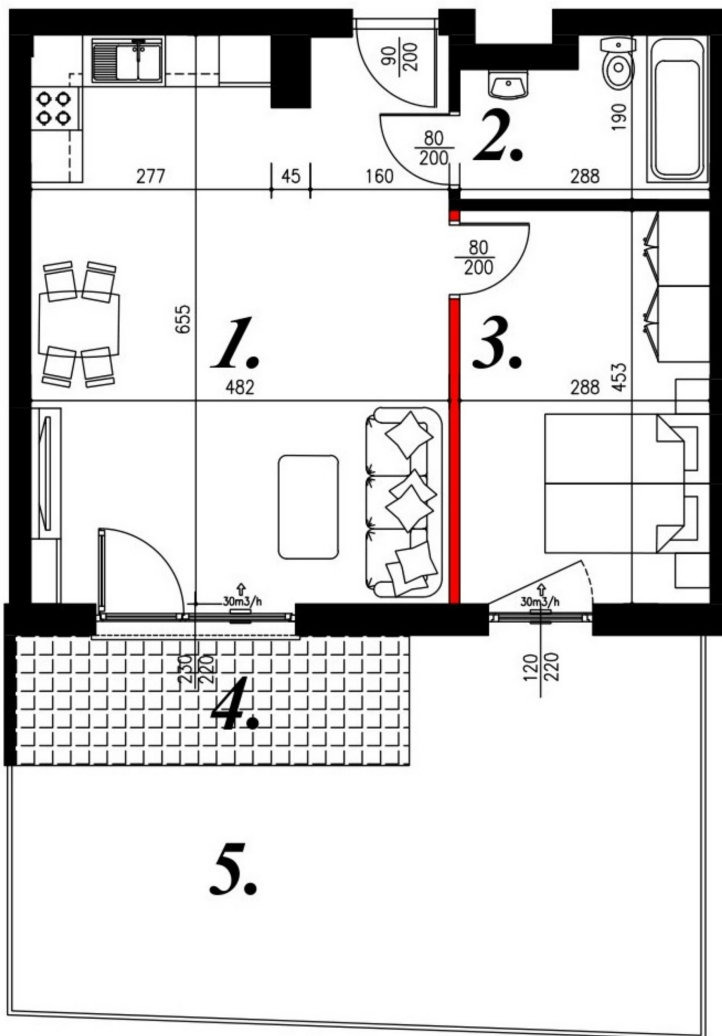

Jasna budynek 1 mieszkanie nr 29

Lokalizacja

Numer:	29
Piętro:	Parter
Metraż:	48,43 m ²
Pokoje:	2
Cena brutto / m ² :	8 000 zł
Cena brutto:	387 440 zł

UWAGA:

1. POWIERZCHNIA LICZONA WG. PN-ISO 9836:1997
2. POWIERZCHNIA LICZONA PO OBRYSIE ŚCIAN WEWNĘTRZNYCH MIESZKANIA Z UWZGLĘDNIENIEM TYNKÓW I OBJĘCIU KOMINÓW I ELEMENTÓW KONSTRUKCYJNYCH
3. POWIERZCHNIA POMIESZCZEŃ WCHODZĄCYCH W SKŁAD MIESZKANIA W OSIACH ŚCIAN DZIAŁOWYCH