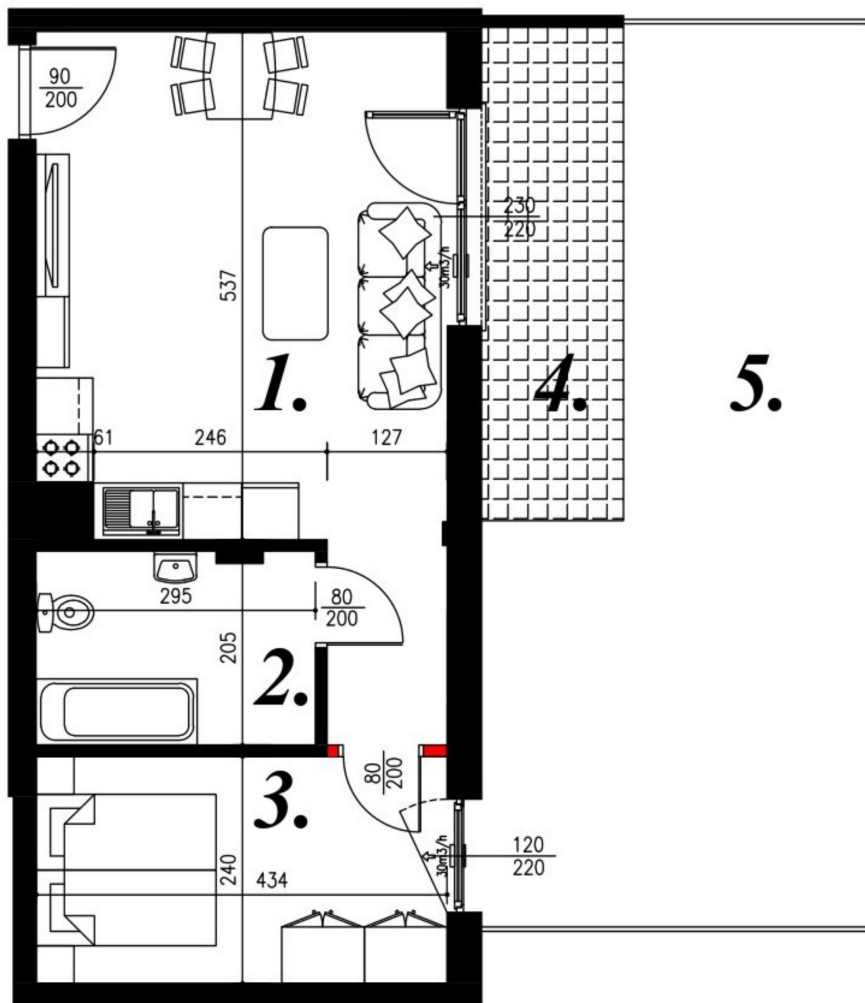

Jasna budynek 1 mieszkanie nr 3

Lokalizacja

Numer:	3
Piętro:	Parter
Metraż:	41,35 m ²
Pokoje:	2
Cena brutto / m ² :	8 200 zł
Cena brutto:	339 070 zł

UWAGA:

1. POWIERZCHNIA LICZONA WG. PN-ISO 9836:1997
2. POWIERZCHNIA LICZONA PO OBRYSIE ŚCIAN WEWNĘTRZNYCH MIESZKANIA Z UWZGLĘDNIENIEM TYNKÓW I OBJĘCIU KOMINÓW I ELEMENTÓW KONSTRUKCYJNYCH
3. POWIERZCHNIA POMIESZCZEŃ WCHODZĄCYCH W SKŁAD MIESZKANIA W OSIACH ŚCIAN DZIAŁOWYCH