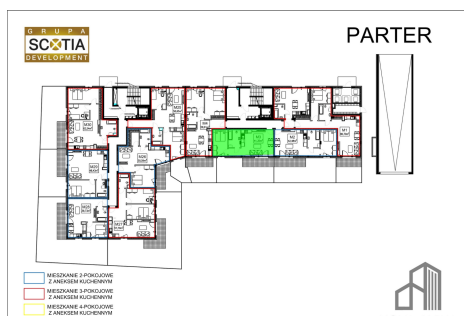

Jasna budynek 1 mieszkanie nr 3

Lokalizacja

Numer:	3
Piętro:	Parter
Metraż:	41,35 m ²
Pokoje:	2
Cena brutto / m ² :	8 200 zł
Cena brutto:	339 070 zł

UWAGA:

1. POWIERZCHNIA LICZONA WG. PN-ISO 9836:1997
2. POWIERZCHNIA LICZONA PO OBRYSIE ŚCIAN WEWNĘTRZNYCH MIESZKANIA Z UWZGLĘDNIENIEM TYNKÓW I OBJĘCIU KOMINÓW I ELEMENTÓW KONSTRUKCYJNYCH
3. POWIERZCHNIA POMIESZCZEŃ WCHODZĄCYCH W SKŁAD MIESZKANIA W OSIACH ŚCIAN DZIAŁOWYCH