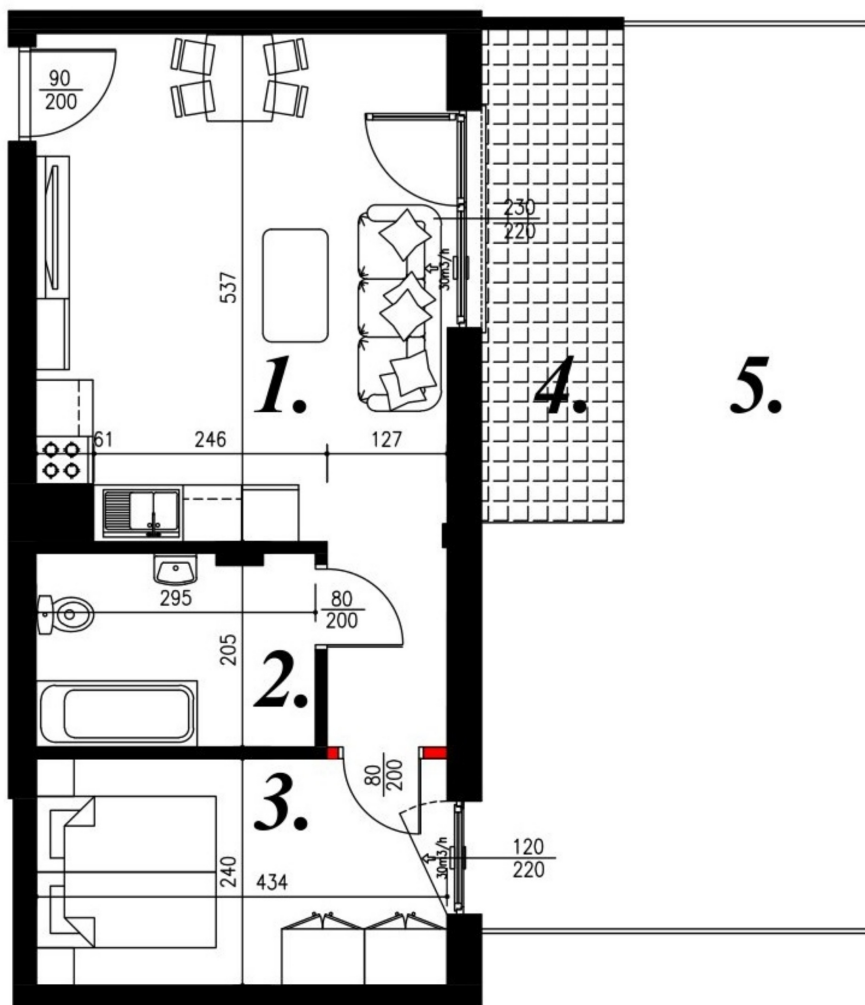

Jasna budynek 1 mieszkanie nr 3

Lokalizacja

Numer:	3
Piętro:	Parter
Metraż:	41,35 m ²
Pokoje:	2
Cena brutto / m ² :	8 200 zł
Cena brutto:	339 070 zł

UWAGA:

1. POWIERZCHNIA LICZONA WG. PN-ISO 9836:1997
2. POWIERZCHNIA LICZONA PO OBRYSIE ŚCIAN WEWNĘTRZNYCH MIESZKANIA Z UWZGLĘDNIENIEM TYNKÓW I OBJĘCIU KOMINÓW I ELEMENTÓW KONSTRUKCYJNYCH
3. POWIERZCHNIA POMIESZCZEŃ WCHODZĄCYCH W SKŁAD MIESZKANIA W OSIACH ŚCIAN DZIAŁOWYCH