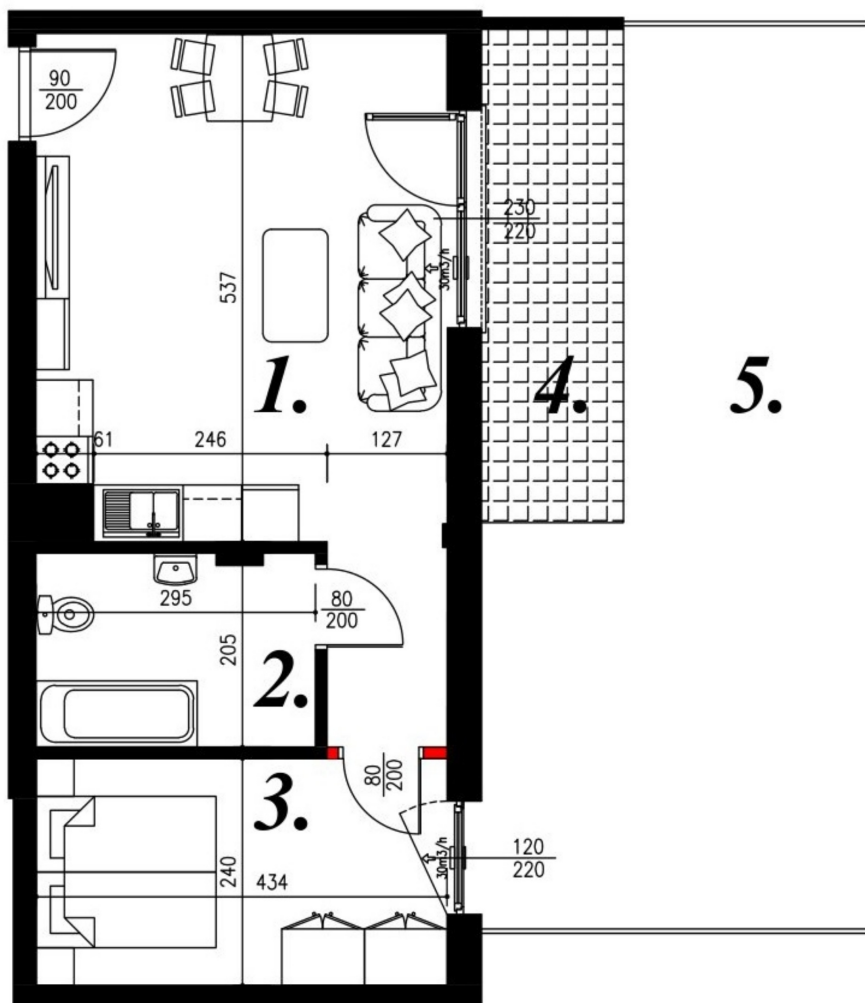

Jasna budynek 1 mieszkanie nr 3

Lokalizacja

Numer:	3
Piętro:	Parter
Metraż:	41,35 m ²
Pokoje:	2