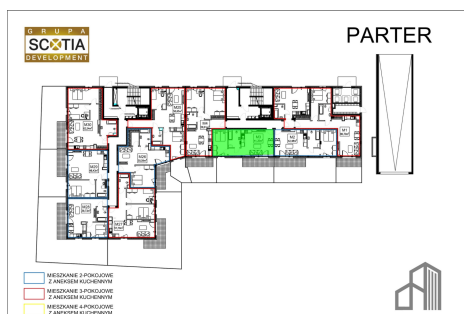

Jasna budynek 1 mieszkanie nr 3

Lokalizacja

Numer:	3
Piętro:	Parter
Metraż:	41,35 m ²
Pokoje:	2
Cena brutto / m ² :	8 200 zł
Cena brutto:	339 070 zł

UWAGA:

1. POWIERZCHNIA LICZONA WG. PN-ISO 9836:1997
2. POWIERZCHNIA LICZONA PO OBRYSIE ŚCIAN WEWNĘTRZNYCH MIESZKANIA Z UWZGLĘDNIENIEM TYNKÓW I OBJĘCIU KOMINÓW I ELEMENTÓW KONSTRUKCYJNYCH
3. POWIERZCHNIA POMIESZCZEŃ WCHODZĄCYCH W SKŁAD MIESZKANIA W OSIACH ŚCIAN DZIAŁOWYCH