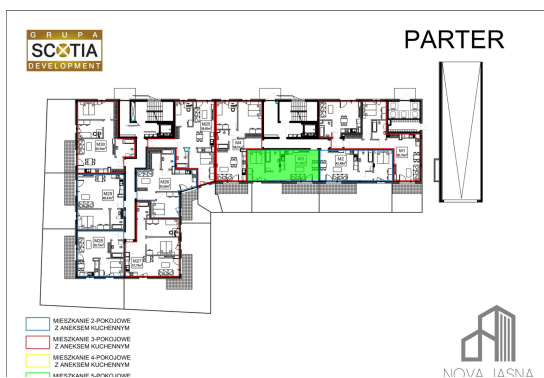

Jasna budynek 1 mieszkanie nr 3

Lokalizacja

Numer:	3
Piętro:	Parter
Metraż:	41,35 m ²
Pokoje:	2