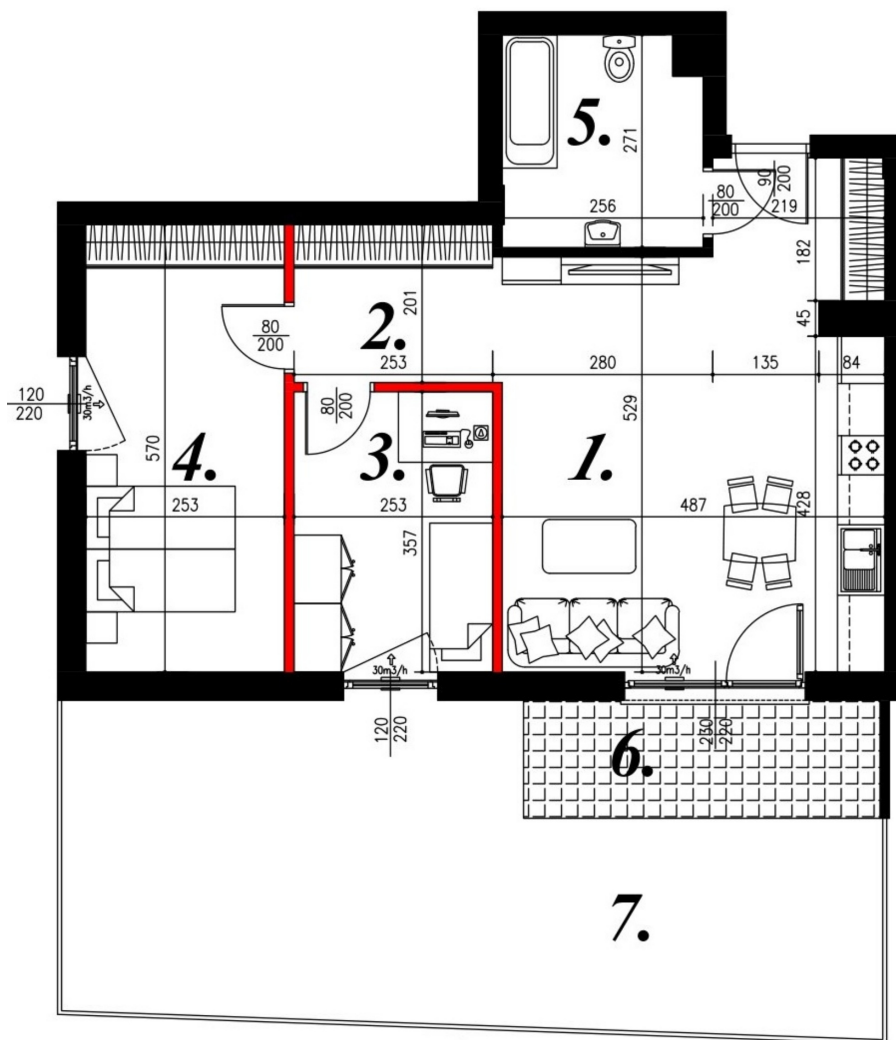

Jasna budynek 1 mieszkanie nr 30

Lokalizacja

Numer:	30
Piętro:	Parter
Metraż:	62,54 m ²
Pokoje:	3