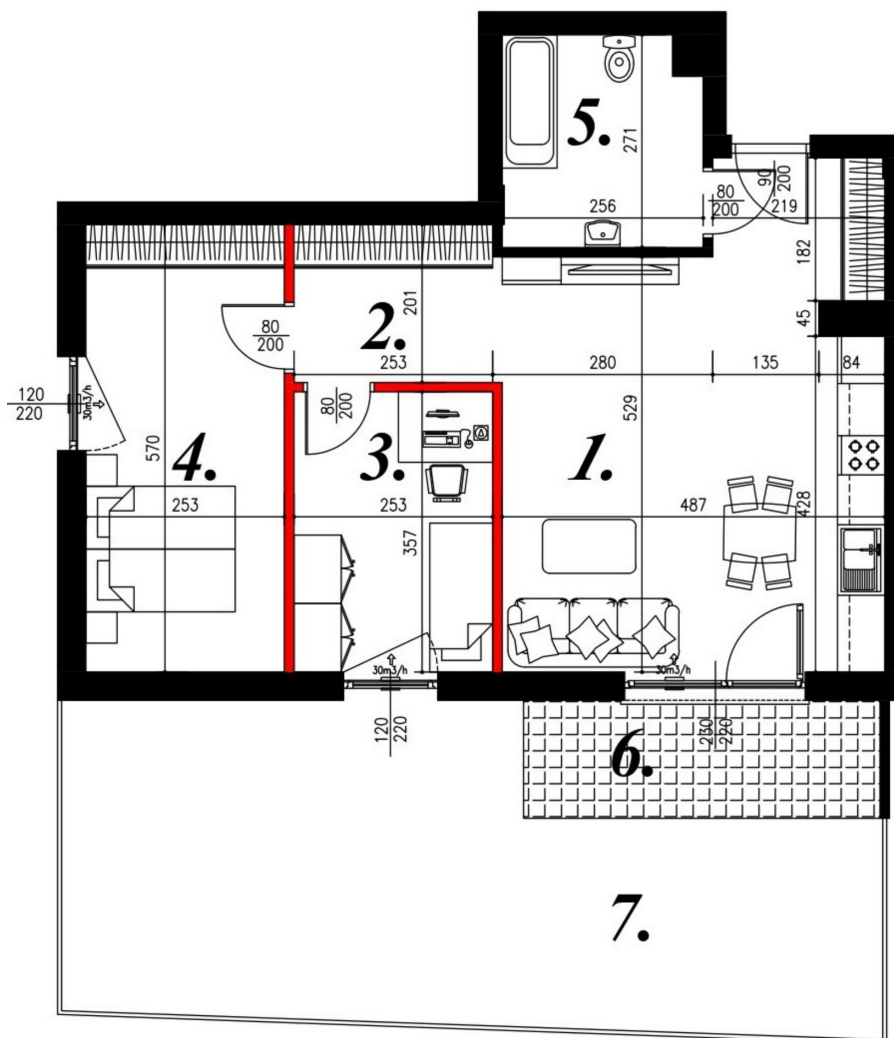

## Jasna budynek 1 mieszkanie nr 30

### Lokalizacja

Numer:	30
Piętro:	Parter
Metraż:	62,54 m <sup>2</sup>
Pokoje:	3
Cena brutto / m <sup>2</sup> :	7 800 zł
Cena brutto:	487 812 zł

### UWAGA:

1. POWIERZCHNIA LICZONA WG. PN-ISO 9836:1997
2. POWIERZCHNIA LICZONA PO OBRYSIE ŚCIAN WEWNĘTRZNYCH MIESZKANIA Z UWZGLĘDNIENIEM TYNKÓW I OBJĘCIU KOMINÓW I ELEMENTÓW KONSTRUKCYJNYCH
3. POWIERZCHNIA POMIESZCZEŃ WCHODZĄCYCH W SKŁAD MIESZKANIA W OSIACH ŚCIAN DZIAŁOWYCH