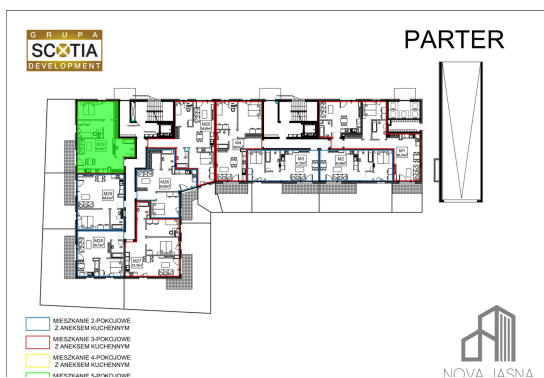

Jasna budynek 1 mieszkanie nr 30

Lokalizacja

Numer:	30
Piętro:	Parter
Metraż:	62,54 m ²
Pokoje:	3