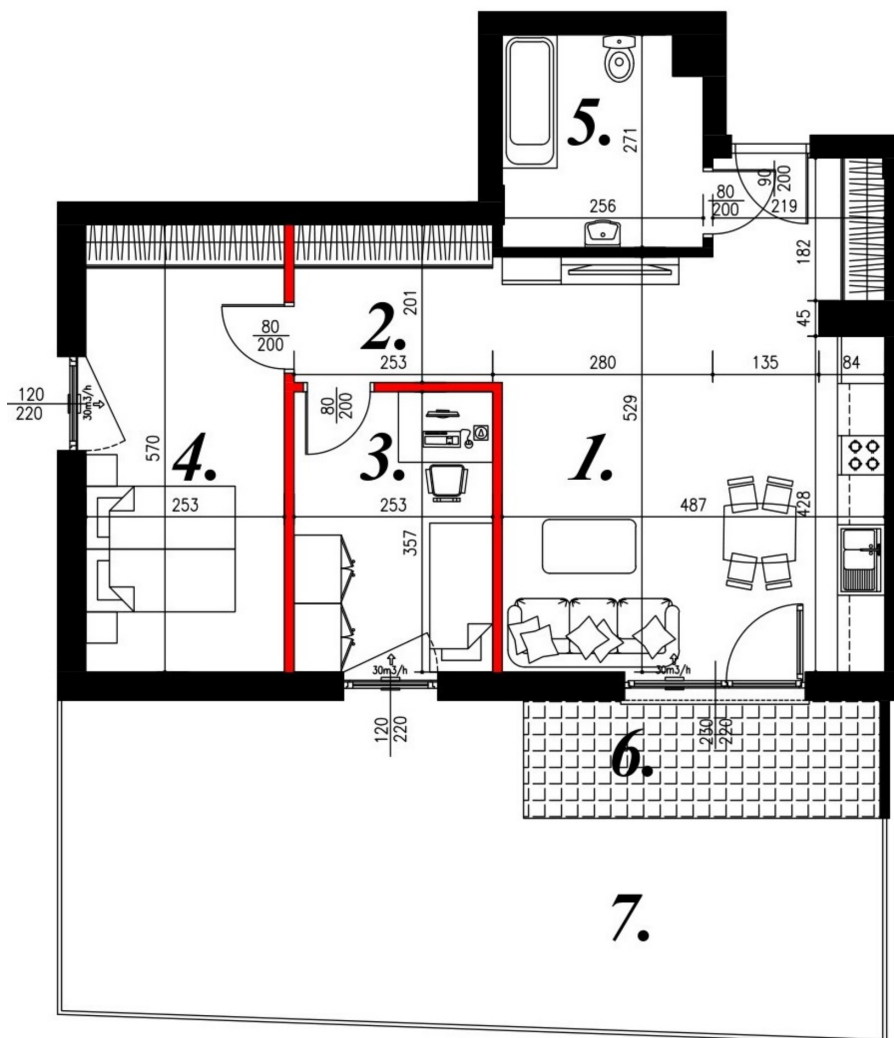

Jasna budynek 1 mieszkanie nr 30

Lokalizacja

Numer:	30
Piętro:	Parter
Metraż:	62,54 m ²
Pokoje:	3
Cena brutto / m ² :	7 800 zł
Cena brutto:	487 812 zł

UWAGA:

1. POWIERZCHNIA LICZONA WG. PN-ISO 9836:1997
2. POWIERZCHNIA LICZONA PO OBRYSIE ŚCIAN WEWNĘTRZNYCH MIESZKANIA Z UWZGLĘDNIENIEM TYNKÓW I OBJĘCIU KOMINÓW I ELEMENTÓW KONSTRUKCYJNYCH
3. POWIERZCHNIA POMIESZCZEŃ WCHODZĄCYCH W SKŁAD MIESZKANIA W OSIACH ŚCIAN DZIAŁOWYCH