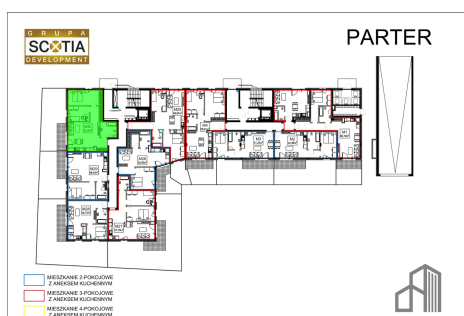

## Jasna budynek 1 mieszkanie nr 30

### Lokalizacja

Numer:	30
Piętro:	Parter
Metraż:	62,54 m <sup>2</sup>
Pokoje:	3
Cena brutto / m <sup>2</sup> :	7 800 zł
Cena brutto:	487 812 zł