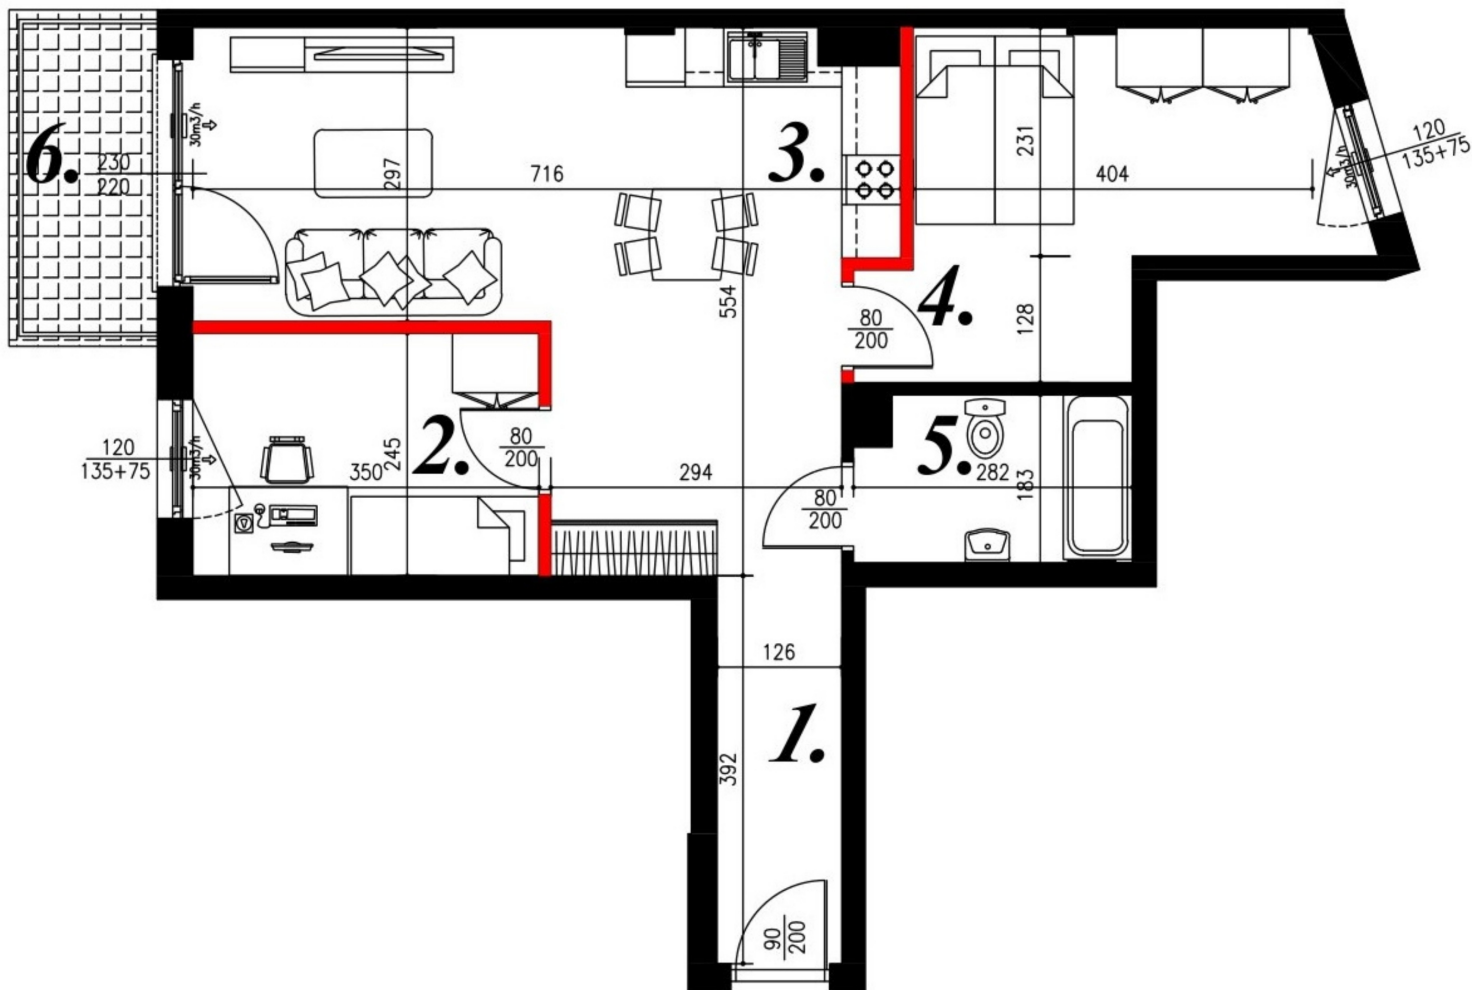

Jasna budynek 1 mieszkanie nr 31

Lokalizacja

| | |
|--------------------------------|----------------------|
| Numer: | 31 |
| Piętro: | Piętro I |
| Metraż: | 58,65 m ² |
| Pokoje: | 3 |
| Cena brutto / m ² : | 7 800 zł |
| Cena brutto: | 457 470 zł |

UWAGA:

1. POWIERZCHNIA LICZONA WG. PN-ISO 9836:1997
2. POWIERZCHNIA LICZONA PO OBRYSIE ŚCIAN WEWNĘTRZNYCH MIESZKANIA Z UWZGLĘDNIENIEM TYNKÓW I OBJĘCIU KOMINÓW I ELEMENTÓW KONSTRUKCYJNYCH
3. POWIERZCHNIA POMIENISZCZEŃ WCHODZĄCYCH W SKŁAD MIESZKANIA W OSIACH ŚCIAN DZIAŁOWYCH