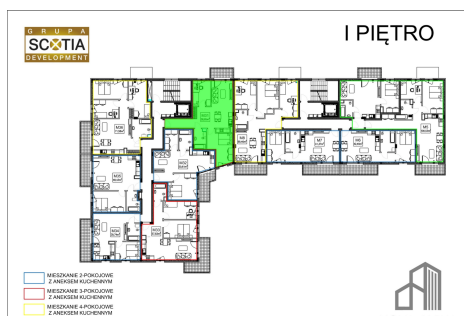

Jasna budynek 1 mieszkanie nr 31

Lokalizacja

| | |
|--------------------------------|----------------------|
| Numer: | 31 |
| Piętro: | Piętro I |
| Metraż: | 58,65 m ² |
| Pokoje: | 3 |
| Cena brutto / m ² : | 7 800 zł |
| Cena brutto: | 457 470 zł |

UWAGA:

1. POWIERZCHNIA LICZONA WG. PN-ISO 9836:1997
2. POWIERZCHNIA LICZONA PO OBRYSIE ŚCIAN WEWNĘTRZNYCH MIESZKANIA Z UWZGLĘDNIENIEM TYNKÓW I OBJĘCIU KOMINÓW I ELEMENTÓW KONSTRUKCYJNYCH
3. POWIERZCHNIA POMIENISZCZEŃ WCHODZĄCYCH W SKŁAD MIESZKANIA W OSIACH ŚCIAN DZIAŁOWYCH