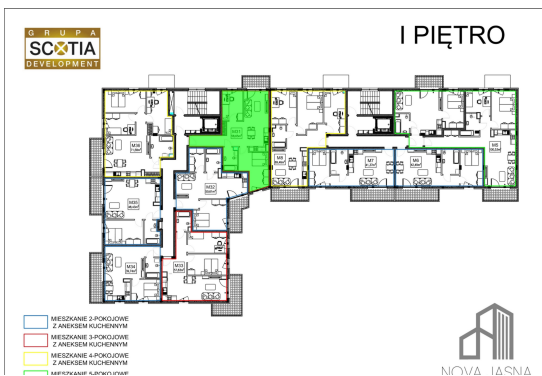

Jasna budynek 1 mieszkanie nr 31

Lokalizacja

Numer:	31
Piętro:	Piętro I
Metraż:	58,65 m ²
Pokoje:	3