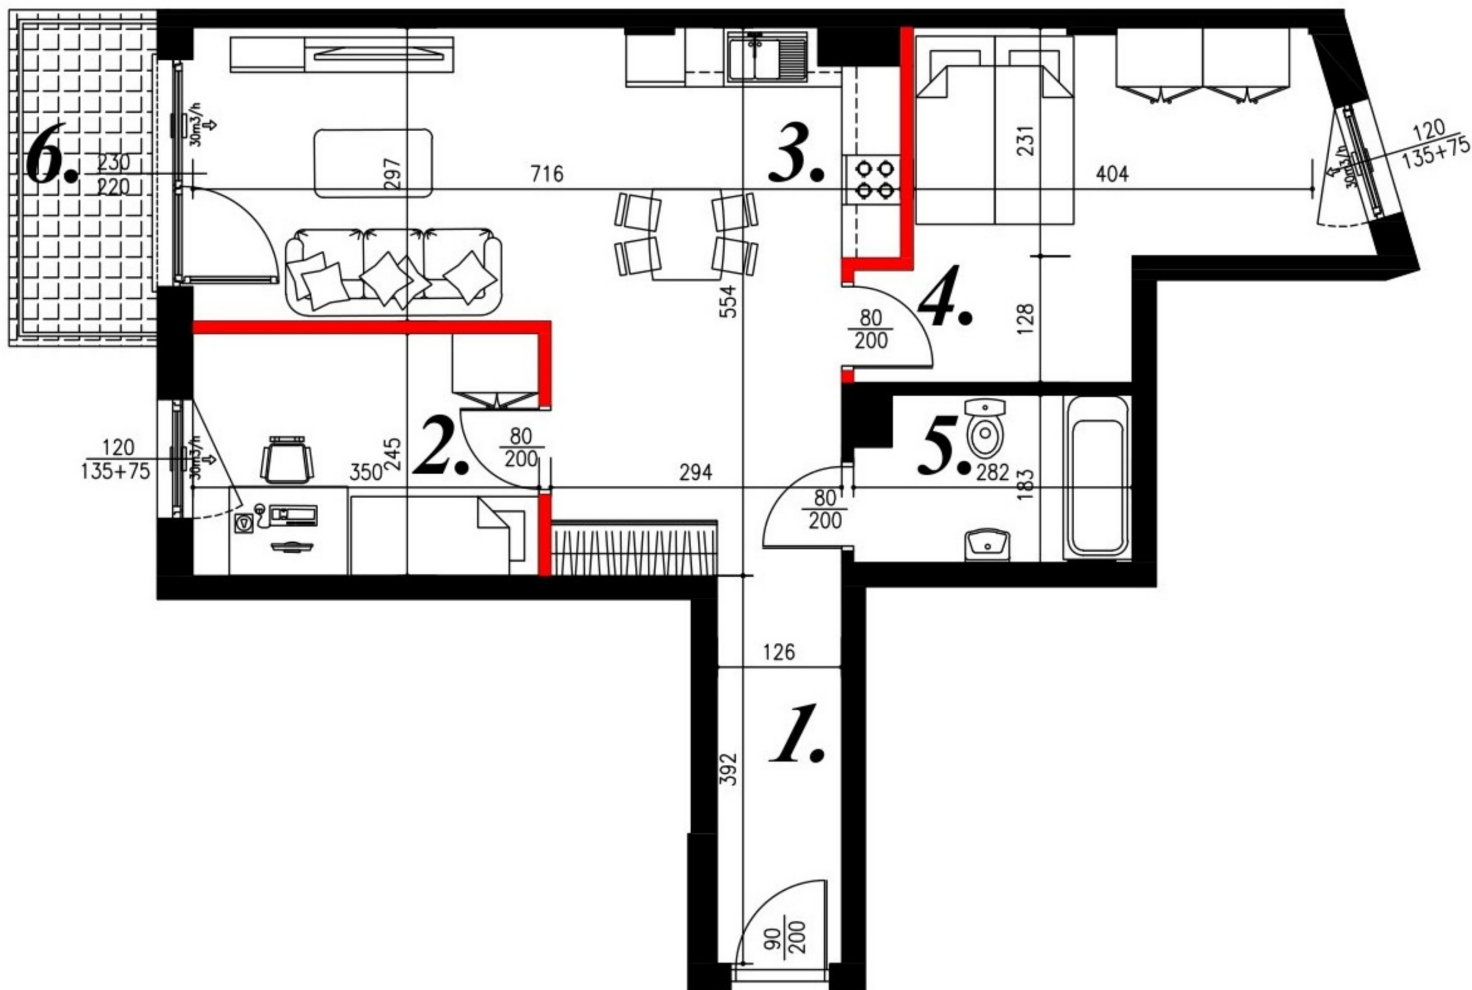

Jasna budynek 1 mieszkanie nr 31

Lokalizacja

Numer:	31
Piętro:	Piętro I
Metraż:	58,65 m ²
Pokoje:	3