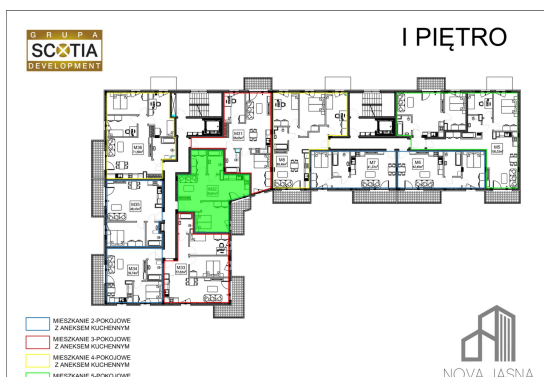

Jasna budynek 1 mieszkanie nr 32

Lokalizacja

Numer:	32
Piętro:	Piętro I
Metraż:	50,61 m ²
Pokoje:	2