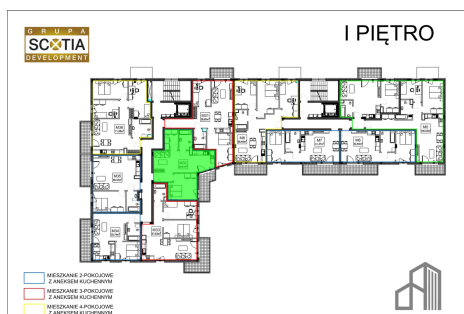

## Jasna budynek 1 mieszkanie nr 32

### Lokalizacja

Numer:	32
Piętro:	Piętro I
Metraż:	50,61 m <sup>2</sup>
Pokoje:	2
Cena brutto / m <sup>2</sup> :	7 900 zł
Cena brutto:	399 819 zł