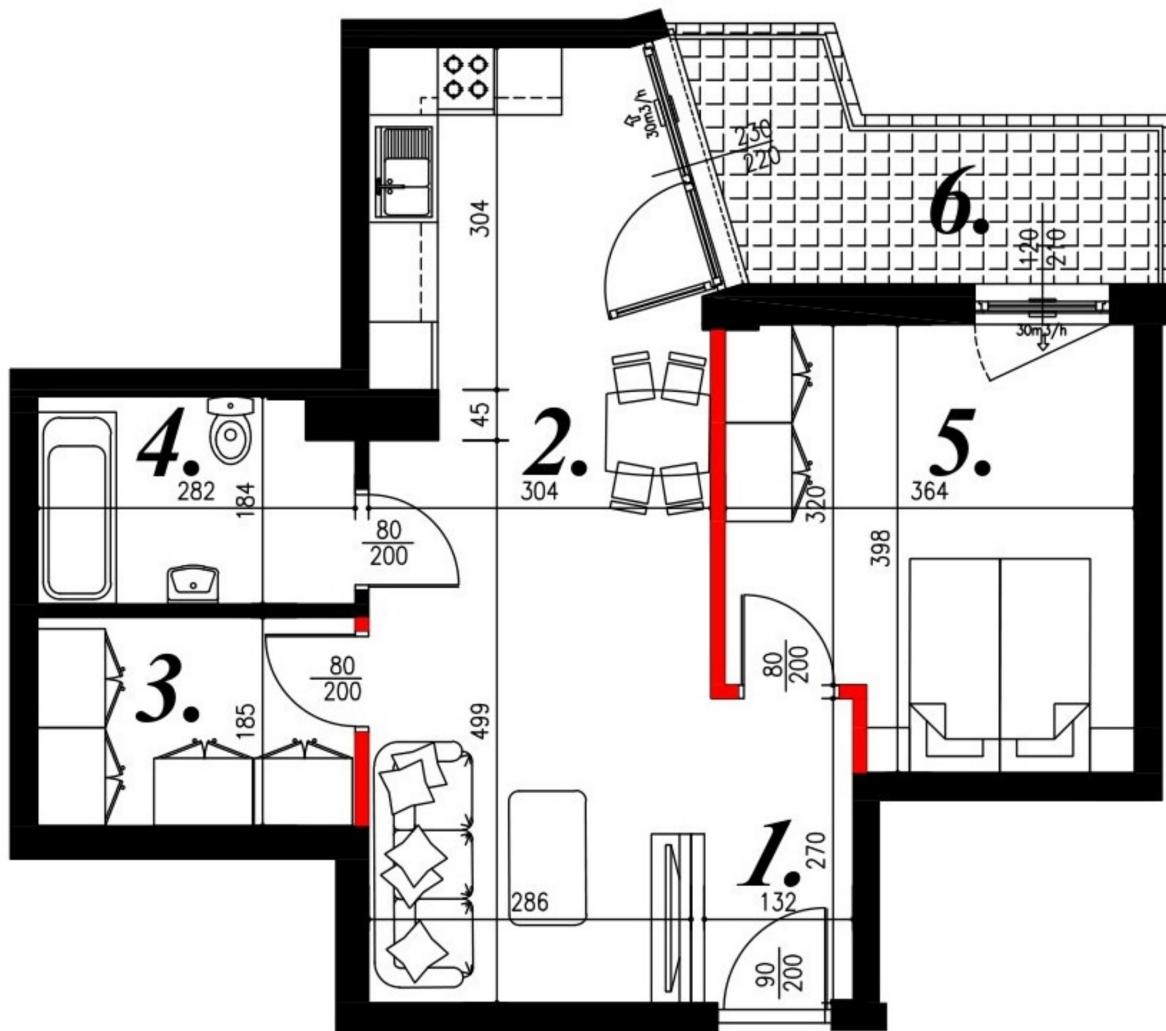

Jasna budynek 1 mieszkanie nr 32

Lokalizacja

Numer:	32
Piętro:	Piętro I
Metraż:	50,61 m ²
Pokoje:	2