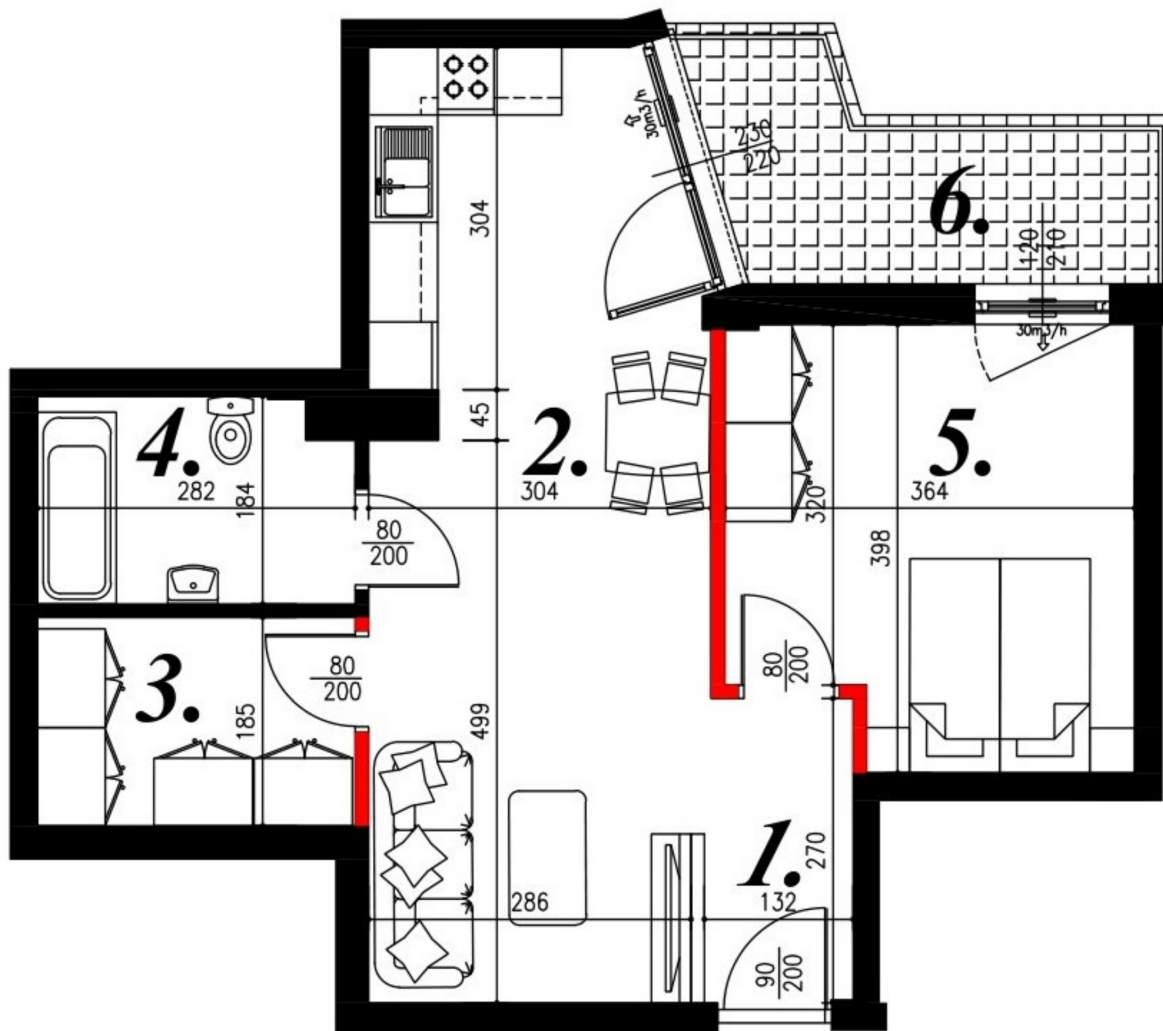

## Jasna budynek 1 mieszkanie nr 32

### Lokalizacja

Numer:	32
Piętro:	Piętro I
Metraż:	50,61 m <sup>2</sup>
Pokoje:	2
Cena brutto / m <sup>2</sup> :	7 900 zł
Cena brutto:	399 819 zł

### UWAGA:

1. POWIERZCHNIA LICZONA WG. PN-ISO 9836:1997
2. POWIERZCHNIA LICZONA PO OBRYSIE ŚCIAN WEWNĘTRZNYCH MIESZKANIA Z UWZGLĘDNIENIEM TYNKÓW I OBJĘCIU KOMINÓW I ELEMENTÓW KONSTRUKCYJNYCH
3. POWIERZCHNIA POMIESZCZEŃ WCHODZĄCYCH W SKŁAD MIESZKANIA W OSIACH ŚCIAN DZIAŁOWYCH