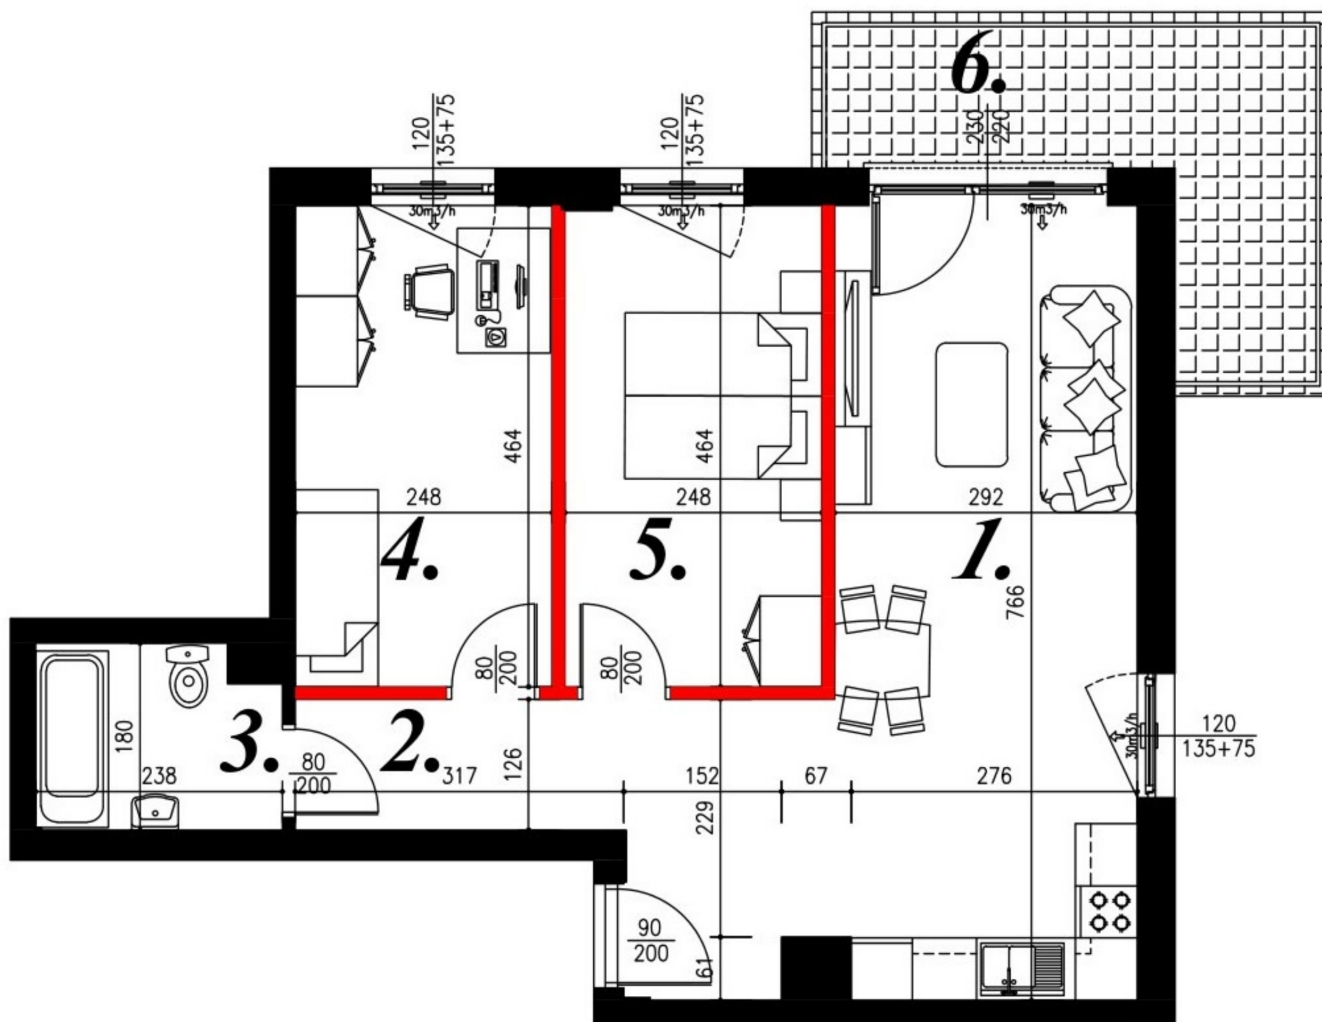

Jasna budynek 1 mieszkanie nr 33

Lokalizacja

Numer:	33
Piętro:	Piętro I
Metraż:	57,88 m ²
Pokoje:	3
Cena brutto / m ² :	7 500 zł
Cena brutto:	434 100 zł

UWAGA:

1. POWIERZCHNIA LICZONA WG. PN-ISO 9836:1997
2. POWIERZCHNIA LICZONA PO OBRYSIE ŚCIAN WEWNĘTRZNYCH MIESZKANIA Z UWZGLĘDNIENIEM TYNKÓW I OBJĘCIU KOMINÓW I ELEMENTÓW KONSTRUKCYJNYCH
3. POWIERZCHNIA POMIESZCZEŃ WCHODZĄCYCH W SKŁAD MIESZKANIA W OSIACH ŚCIAN DZIAŁOWYCH