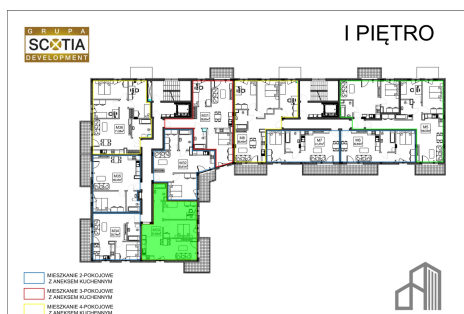

Jasna budynek 1 mieszkanie nr 33

Lokalizacja

Numer:	33
Piętro:	Piętro I
Metraż:	57,88 m ²
Pokoje:	3
Cena brutto / m ² :	7 500 zł
Cena brutto:	434 100 zł

UWAGA:

1. POWIERZCHNIA LICZONA WG. PN-ISO 9836:1997
2. POWIERZCHNIA LICZONA PO OBRYSIE ŚCIAN WEWNĘTRZNYCH MIESZKANIA Z UWZGLĘDNIENIEM TYNKÓW I OBJĘCIU KOMINÓW I ELEMENTÓW KONSTRUKCYJNYCH
3. POWIERZCHNIA POMIESZCZEŃ WCHODZĄCYCH W SKŁAD MIESZKANIA W OSIACH ŚCIAN DZIAŁOWYCH