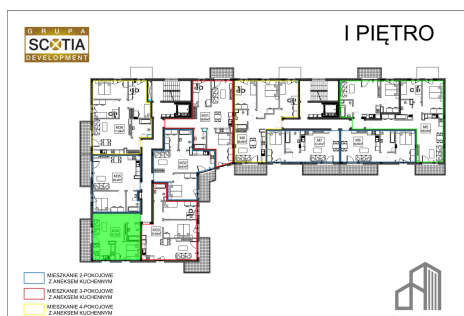

Jasna budynek 1 mieszkanie nr 34

Lokalizacja

Numer:	34
Piętro:	Piętro I
Metraż:	39,74 m ²
Pokoje:	2
Cena brutto / m ² :	8 400 zł
Cena brutto:	333 816 zł

UWAGA:

1. POWIERZCHNIA LICZONA WG. PN-ISO 9836:1997
2. POWIERZCHNIA LICZONA PO OBRYSIE ŚCIAN WEWNĘTRZNYCH MIESZKANIA Z UWZGLĘDNIENIEM TYNKÓW I OBJĘCIU KOMINÓW I ELEMENTÓW KONSTRUKCYJNYCH
3. POWIERZCHNIA POMIESZCZEŃ WCHODZĄCYCH W SKŁAD MIESZKANIA W OSIACH ŚCIAN DZIAŁOWYCH