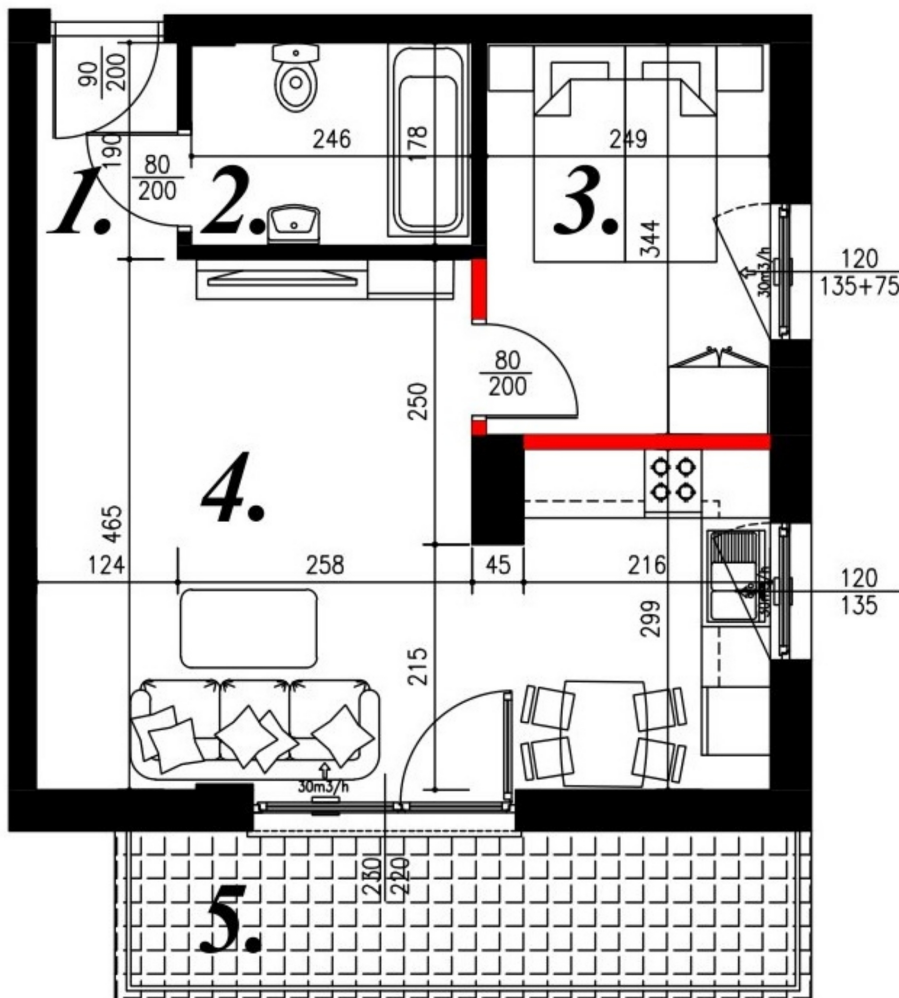

Jasna budynek 1 mieszkanie nr 34

Lokalizacja

Numer:	34
Piętro:	Piętro I
Metraż:	39,74 m ²
Pokoje:	2
Cena brutto / m ² :	8 400 zł
Cena brutto:	333 816 zł

UWAGA:

1. POWIERZCHNIA LICZONA WG. PN-ISO 9836:1997
2. POWIERZCHNIA LICZONA PO OBRYSIE ŚCIAN WEWNĘTRZNYCH MIESZKANIA Z UWZGLĘDNIENIEM TYNKÓW I OBJĘCIU KOMINÓW I ELEMENTÓW KONSTRUKCYJNYCH
3. POWIERZCHNIA POMIESZCZEŃ WCHODZĄCYCH W SKŁAD MIESZKANIA W OSIACH ŚCIAN DZIAŁOWYCH