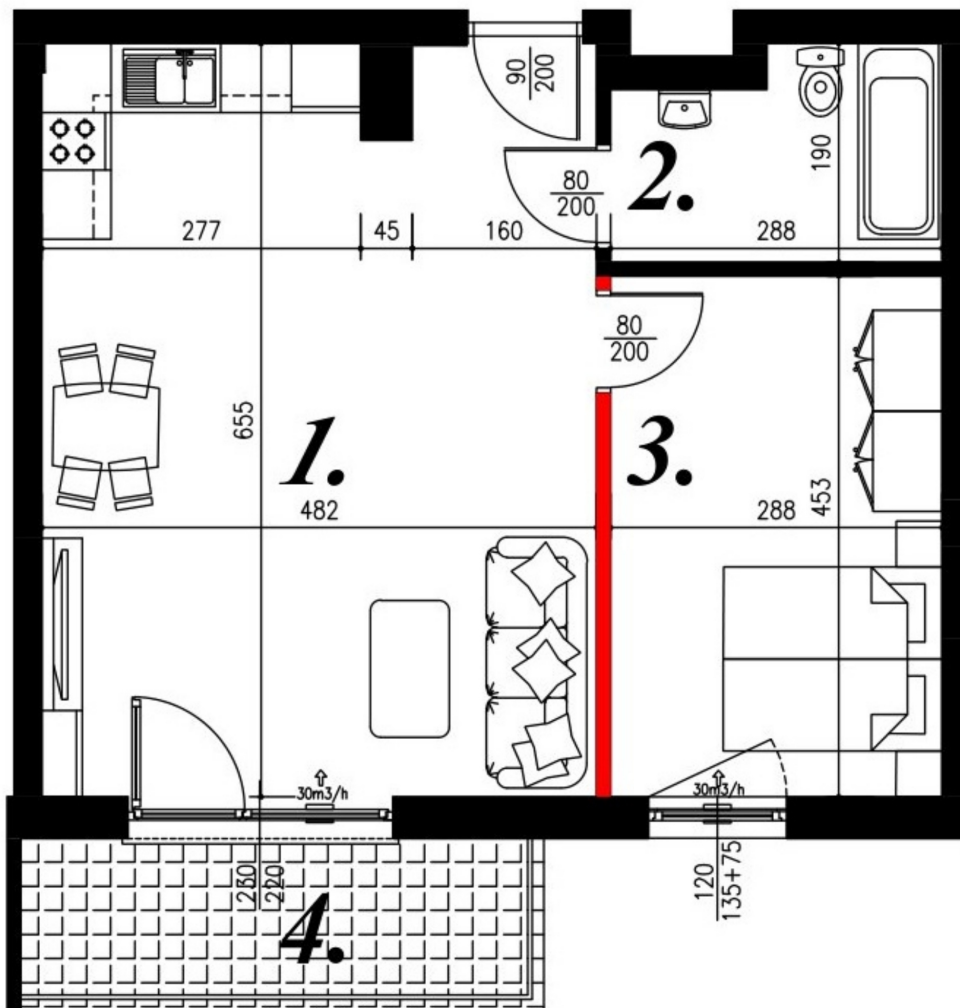

Jasna budynek 1 mieszkanie nr 35

Lokalizacja

Numer:	35
Piętro:	Piętro I
Metraż:	48,43 m ²
Pokoje:	2
Cena brutto / m ² :	8 000 zł
Cena brutto:	387 440 zł

UWAGA:

1. POWIERZCHNIA LICZONA WG. PN-ISO 9836:1997
2. POWIERZCHNIA LICZONA PO OBRYŚIE ŚCIAN WEWNĘTRZNYCH MIESZKANIA Z UWZGLĘDNIENIEM TYNKÓW I OBJĘCIU KOMINÓW I ELEMENTÓW KONSTRUKCYJNYCH
3. POWIERZCHNIA POMIĘSZCZEŃ WCHODZĄCYCH W SKŁAD MIESZKANIA W OSIACH ŚCIAN DZIAŁOWYCH