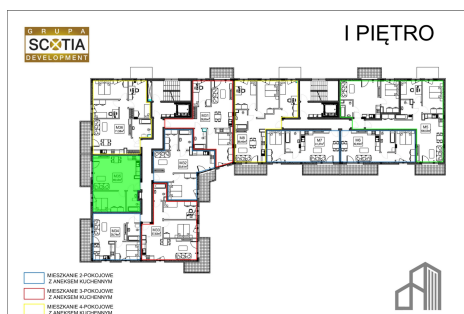

Jasna budynek 1 mieszkanie nr 35

Lokalizacja

Numer:	35
Piętro:	Piętro I
Metraż:	48,43 m ²
Pokoje:	2
Cena brutto / m ² :	8 000 zł
Cena brutto:	387 440 zł

UWAGA:

1. POWIERZCHNIA LICZONA WG. PN-ISO 9836:1997
2. POWIERZCHNIA LICZONA PO OBRYSIE ŚCIAN WEWNĘTRZNYCH MIESZKANIA Z UWZGLĘDNIENIEM TYNKÓW I OBJĘCIU KOMINÓW I ELEMENTÓW KONSTRUKCYJNYCH
3. POWIERZCHNIA POMIESZCZEŃ WCHODZĄCYCH W SKŁAD MIESZKANIA W OSIACH ŚCIAN DZIAŁOWYCH