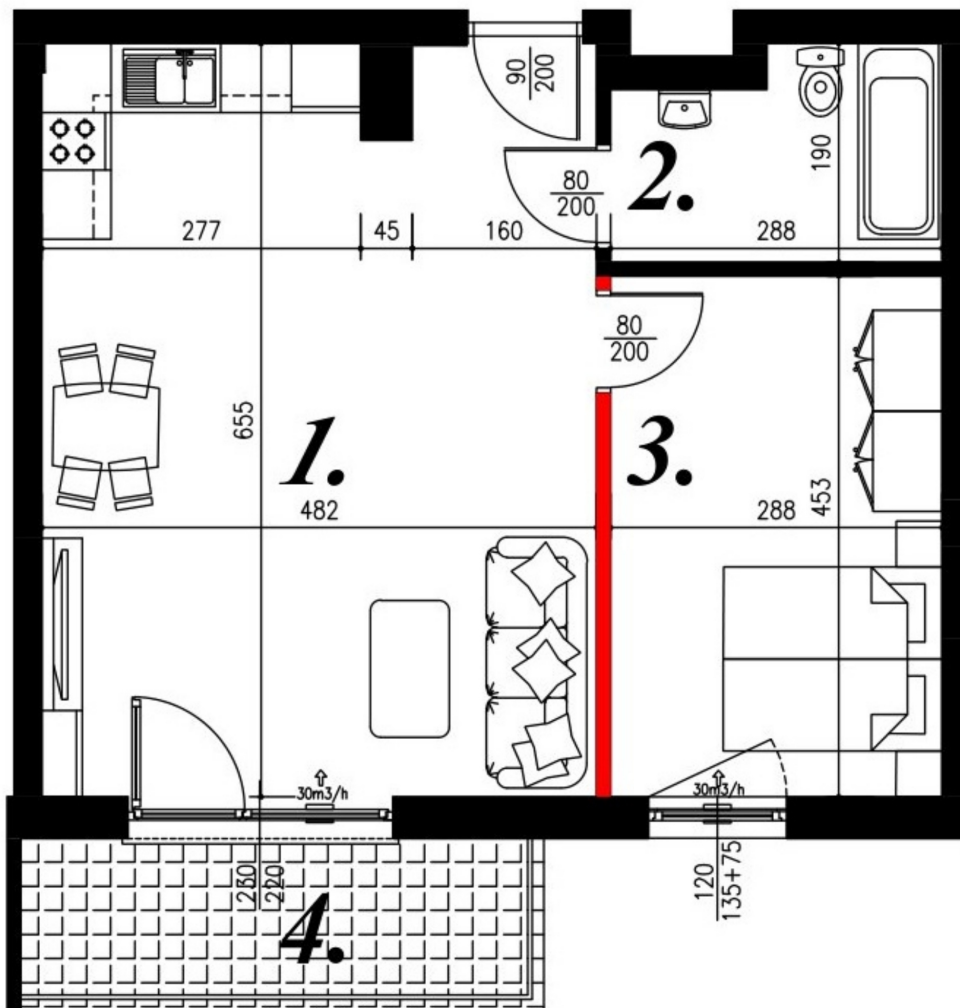

Jasna budynek 1 mieszkanie nr 35

Lokalizacja

Numer:	35
Piętro:	Piętro I
Metraż:	48,43 m ²
Pokoje:	2
Cena brutto / m ² :	8 000 zł
Cena brutto:	387 440 zł

UWAGA:

1. POWIERZCHNIA LICZONA WG. PN-ISO 9836:1997
2. POWIERZCHNIA LICZONA PO OBRYSIE ŚCIAN WEWNĘTRZNYCH MIESZKANIA Z UWZGLĘDNIENIEM TYNKÓW I OBJĘCIU KOMINÓW I ELEMENTÓW KONSTRUKCYJNYCH
3. POWIERZCHNIA POMIESZCZEŃ WCHODZĄCYCH W SKŁAD MIESZKANIA W OSIACH ŚCIAN DZIAŁOWYCH