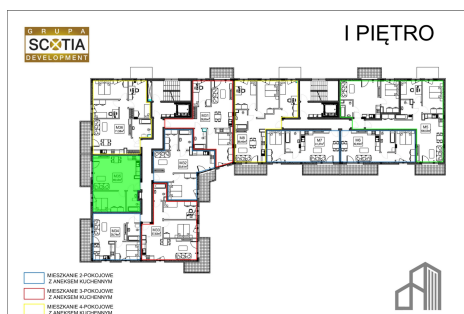

Jasna budynek 1 mieszkanie nr 35

Lokalizacja

Numer:	35
Piętro:	Piętro I
Metraż:	48,43 m ²
Pokoje:	2
Cena brutto / m ² :	8 000 zł
Cena brutto:	387 440 zł

UWAGA:

1. POWIERZCHNIA LICZONA WG. PN-ISO 9836:1997
2. POWIERZCHNIA LICZONA PO OBRYŚIE ŚCIAN WEWNĘTRZNYCH MIESZKANIA Z UWZGLĘDNIENIEM TYNKÓW I OBJĘCIU KOMINÓW I ELEMENTÓW KONSTRUKCYJNYCH
3. POWIERZCHNIA POMIĘSZCZEŃ WCHODZĄCYCH W SKŁAD MIESZKANIA W OSIACH ŚCIAN DZIAŁOWYCH